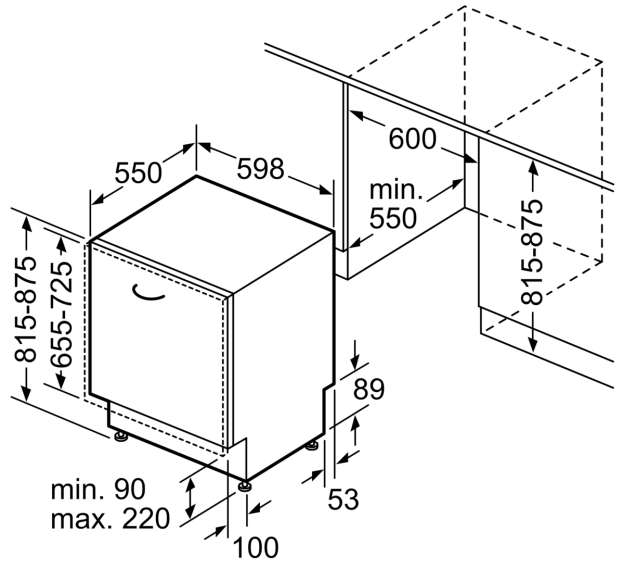

Technische Daten

Energieeffizienzklasse:	C
Energieverbrauch des eco-Programms pro 100 Betriebszyklen:	74 kWh
Anzahl Maßgedecke:	13
Wasserverbrauch:	9.0 l
Programmdauer:	3:20 h
Geräuschwert:	40 dB(A) re 1 pW
Geräusch-Effizienzklasse:	B
Bauform:	Einbau
Höhe der Arbeitsplatte:	0 mm
Abmessungen des Gerätes:	815 x 598 x 550 mm
Min. Nischenmaße für Installation (H x B x T): ...	815-875 x 600 x 550 mm
Tiefe bei geöffneter Tür (90°):	1150 mm
Höhenverstellbare Füße:	Ja - alle von vorne
Höhenverstellung max.:	60 mm
Verstellbarer Sockel:	Horizontal und Vertikal
Nettogewicht:	40.6 kg
Bruttogewicht:	42.5 kg
Anschlusswert:	2400 W
Absicherung:	10 A
Spannung:	220-240 V
Frequenz:	50; 60 Hz
Länge Anschlusskabel:	175.0 cm
Steckerart:	Schuko-/Gardy mit Erdung
Länge Zulaufschlauch:	165 cm
Länge Ablaufschlauch:	190 cm
EAN-Nummer:	4242005428199
Gerätetyp:	Vollintegrierbar

Technische Informationen und Zubehör

- AquaStop: eine Bosch Garantie bei Wasserschäden – ein

- Geräteleben lang*
- Glasschutz-Technik
- Salzeinfüllhilfe (Trichter)
- Inkl. Dampfschutz-Blech

Maße

- Gerätemaße (H x B x T): 81.5 cm x 59.8 cm x 55.0 cm

* Garantiebedingungen finden Sie unter <https://www.bosch-home.com/de/>

**Serie 4, Vollintegrierter
Geschirrspüler, 60 cm
SMV4EAX23E**

Maße in mm

⚡ Steckdose
() Werte mit Verlängerungssatz

Maße in mm