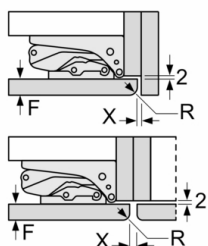

Maße in mm

Empfehlung Spaltmaße für Flachscharnier

F	R	X
16-19	0-3	2,5
20	0-1	3
	2-3	2,5
21	0-1	3
	2-3	2,5
22	0	4
	1	3,5
	2-3	3

Die in der Tabelle empfohlenen Spaltmasse sind einzuhalten, um eine kollisionsfreie Öffnung der Gerätetüre zu gewährleisten und Beschädigungen am Küchenmöbel zu vermeiden.