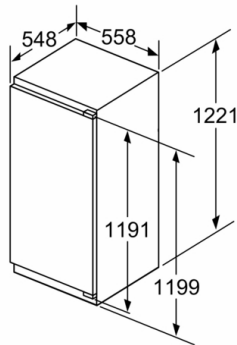

Serie 6, Einbau-Kühlschrank mit Gefrierfach, 122.5 x 56 cm, Flachscharnier mit Softeinzug KIL42ADD1

Maße in mm

Maße in mm