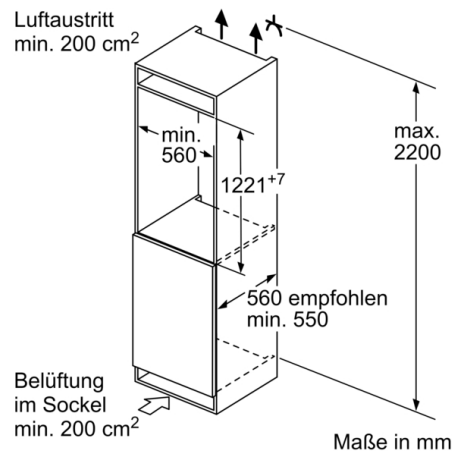

Serie 6, Einbau-Kühlschrank mit Gefrierfach, 122.5 x 56 cm, Flachscharnier mit Softeinzug KIL42ADD1

Maße in mm

Maße in mm