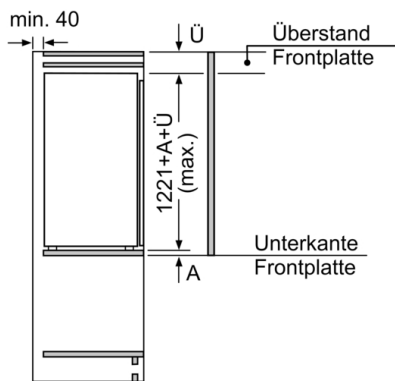

Serie 6, Einbau-Kühlschrank mit Gefrierfach, 122.5 x 56 cm, Flachscharnier mit Softeinzug KIL42ADD1

Maße in mm

Maße in mm