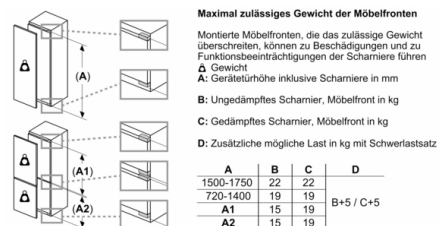

Maximal zulässiges Gewicht der Möbelfronten

C: Gedämpftes Scharnier, Möbelfront in kg

D: Zusätzliche mögliche Last in kg mit Schwerlastsatz

A	B	C	D
1500-1750	22	22	
720-1400	19	19	B+5 / C+5
A1	15	19	
A2	15	19