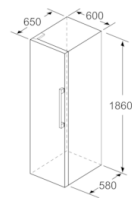

Serie | 4, Freistehender Kühlschrank, 186 x 60 cm, weiß KSV36VWEP

	a	b	c	d	e	f
KSW36, GSD36	187					
KSV36, KSF36, GSN36, GSV36	186					
KSV33, GSN33, GSV33	176	60	65	58	60	119.5
KSV29, GSN29, GSV29	161					
GSV24	146					
GSN51	161					
GSN54	176	70	78	70	70	142
GSN58	191					

Maße in cm

Maße in mm