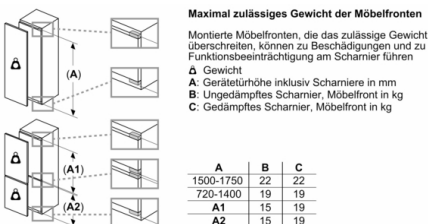

A	B	C
1500-1750	22	22
720-1400	19	19
A1	15	19
A2	15	19