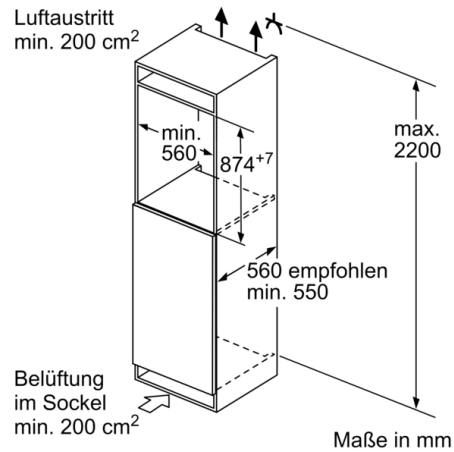

Serie 4, Einbau-Kühlschrank, 88 x 56 cm, Flachscharnier KIR21VFE0

Maße in mm

Maße in mm Empfehlung Spaltmaße für Flachscharnier

F	R	X
16-19	0-3	2,5
20	0-1	3
	2-3	2,5
21	0-1	3
	2-3	2,5
22	0	4
	1	3,5
	2-3	3

Die in der Tabelle empfohlenen Spaltmasse sind einzuhalten, um eine kollisionsfreie Öffnung der Gerätetüre zu gewährleisten und Beschädigungen am Küchenmöbel zu vermeiden.

A	B	C
1500-1750	22	22
720-1400	19	19
A1	15	19
A2	15	19