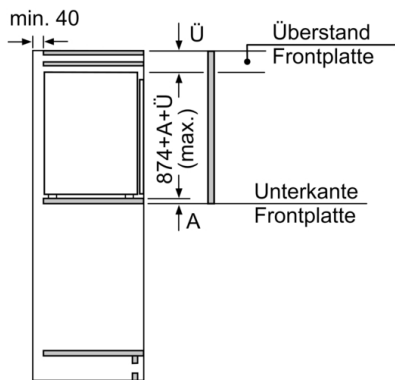

Serie 4, Einbau-Kühlschrank, 88 x 56 cm, Flachscharnier KIR21VFE0

Maße in mm