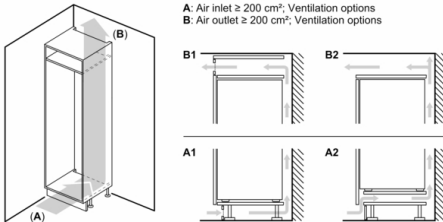

Serie 4, Einbau-Kühlschrank, 88 x 56 cm, Flachscharnier KIR21VFE0

Maße in mm Empfehlung Spaltmaße für Flachscharnier

F	R	X
16-19	0-3	2,5
20	0-1	3
	2-3	2,5
21	0-1	3
	2-3	2,5
22	0	4
	1	3,5
	2-3	3

Die in der Tabelle empfohlenen Spaltmasse sind einzuhalten, um eine kollisionsfreie Öffnung der Gerätetüre zu gewährleisten und Beschädigungen am Küchenmöbel zu vermeiden.

A	B	C
1500-1750	22	22
720-1400	19	19
A1	15	19
A2	15	19