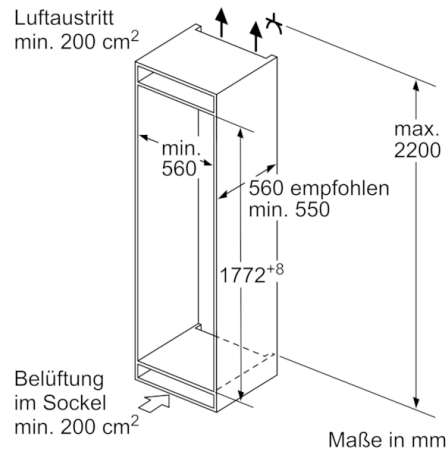

Technische Daten

Energieeffizienzklasse:	E
Durchschnittlicher Energieverbrauch in Kilowattstunden pro Jahr (kWh/a) (EU 2017/1369):	229
Summe der Volumen der Tiefkühlfächer (EU 2017/1369):	84
Summe der Volumen der Kaltlagerfächer (EU 2017/1369):	183
Luftschallemissionen (EU 2017/1369):	35
Luftschallemissionsklasse (EU 2017/1369):	B
Bauform:	Eingebaut
Dekorrahmen/ - platte:	Nicht möglich
Gerätebreite (mm):	541
Gerätetiefe (mm):	548
Nischenmaße (H x B x T) (mm):	1775.0 x 560 x 550
Nettogewicht (kg):	51,291
Absicherung (A):	10
Türanschlag:	rechts wechselbar
Spannung (V):	220-240
Frequenz (Hz):	50
Approbationszertifikate:	CE, VDE
Länge Anschlusskabel (cm):	230
Lagerung bei Stromausfall (h):	9
Anzahl Verdichter:	1
Anzahl unabhängiger Kühlkreisläufe:	1
Innenlüfter:	Nein
Scharniere wechselbar:	Ja
Anzahl verstellbarer Ablagen-Kühlteil (Stck):	3
Flaschenregale:	Nein
Frostfree System:	Nein
Art der Installation:	Vollintegrierbar
Scharnierart:	Schlepptür

Frischhaltesystem

- Obst und Gemüse bleibt in der Frischebox mit Wellenboden frisch.

Gefrierteil

- 3 transparente Gefriergut-Schubladen, davon 1 BigBox

Maße

- Gerätemaße (H x B x T): 177.2 cm x 54.1 cm x 54.8 cm
- Nischenmaße (H x B x T): 177.5 cm x 56.0 cm x 55.0 cm

Technische Informationen

- Türanschlag rechts, wechselbar
- 220 - 240 V

Zubehör

- 3 x Eierablage, 1 x Eisdübel

Umwelt und Sicherheit

Montage

Sonderzubehör

**Serie | 4, Einbau-Kühl-Gefrier-Kombination
mit Gefrierbereich unten, 177.2 x 54.1 cm
KIV86VSE0**

Maße in mm

Die angegebenen Möbeltürmaße gelten für eine Türfuge von 4 mm.

Maße in mm