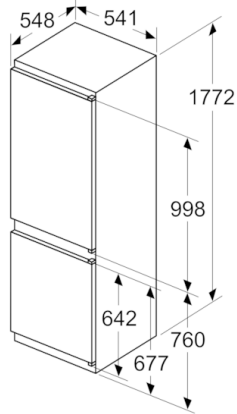

Frischhaltesystem

- Obst und Gemüse bleibt in der Frischebox mit Wellenboden frisch.

Gefrierteil

- 3 transparente Gefriergut-Schubladen, davon 1 BigBox

Maße

- Gerätemaße (H x B x T): 177.2 cm x 54.1 cm x 54.8 cm
- Nischenmaße (H x B x T): 177.5 cm x 56.0 cm x 55.0 cm

Technische Informationen

- Türanschlag rechts, wechselbar
- 220 - 240 V

Zubehör

- 3 x Eierablage, 1 x Eisdübel

Umwelt und Sicherheit

Montage

Sonderzubehör

**Serie | 4, Einbau-Kühl-Gefrier-Kombination
mit Gefrierbereich unten, 177.2 x 54.1 cm
KIV86VSE0**

Maße in mm

Die angegebenen Möbeltürmaße gelten für eine Türfuge von 4 mm.

Maße in mm