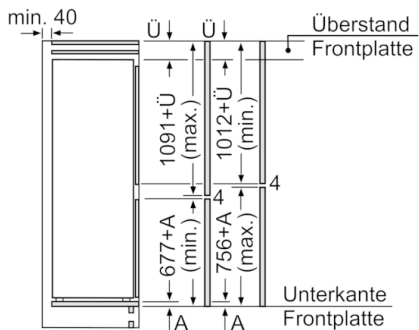

Frischhaltesystem

- Obst und Gemüse bleibt in der Frischebox mit Wellenboden frisch.

Gefrierteil

- 3 transparente Gefriergut-Schubladen, davon 1 BigBox

Maße

- Gerätemaße (H x B x T): 177.2 cm x 54.1 cm x 54.8 cm
- Nischenmaße (H x B x T): 177.5 cm x 56.0 cm x 55.0 cm

Technische Informationen

- Türanschlag rechts, wechselbar
- 220 - 240 V

Zubehör

- 3 x Eierablage, 1 x Eisdübel

Umwelt und Sicherheit

Montage

Sonderzubehör

**Serie | 4, Einbau-Kühl-Gefrier-Kombination
mit Gefrierbereich unten, 177.2 x 54.1 cm
KIV86VSE0**

Maße in mm

Die angegebenen Möbeltürmaße gelten für eine Türfuge von 4 mm.

Maße in mm