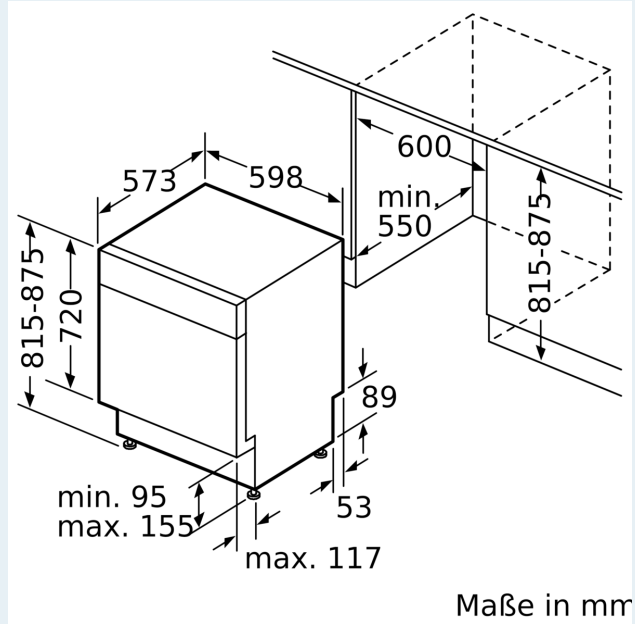

### Maße

- Gerätemaße (H x B x T): 81.5 cm x 59.8 cm x 57.3 cm

<sup>1</sup> auf einer Energieeffizienzklassen-Skala von A bis G

<sup>2</sup>Energieverbrauch kWh/100 Betriebszyklen (im Programm Eco 50 °C)

**iQ300, Unterbau-Geschirrspüler,  
60 cm, Edelstahl  
SN43HS10TE**

**Maßzeichnungen**

Maße in mm

⚡ Steckdose  
( ) Werte mit Verlängerungssatz

Maße in mm