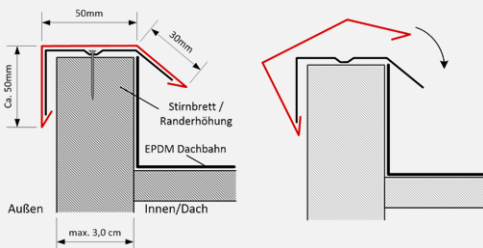

Technik, die begeistert

- Keine Durchschraubung des Dachrandprofils
- Einfach Montage und zerstörungsfreie Demontage
- Flexibel und beweglich bei thermischen Ausdehnungen
- Definierte Tropfkante

Flexible Verarbeitung und Einsatz

- Vorgefertigte Innen- und Außenecken
- Mit einer Kappsäge zuschneidbar
- Keine Spezialschrauben für die Klick-Verbinder erforderlich

Langlebiges Design

- Pulverbeschichtet matt anthrazit
- Aluminium-natur mit Transportschutz
- Dezentere Schattenfuge zwischen den Profilen und Formteilen
- Aluminium als langlebiges Material

Flexibler Hochzug am Dachrand

- Mit und ohne Keilbohle, bis 35mm Breite der Randerhöhung
- Länge Dachrandprofil: 1,95m
- Schenkellänge Ecken: 12,5cm
- Länge Klick-Halter (Verbinder): 10cm – 1 Stück pro Meter