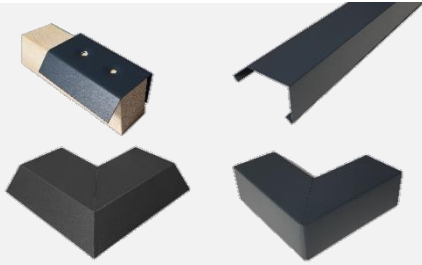

www.ElastoTop.de

ElastoTop[®] EPDM

Einfach.
Langlebig.
Professionell.

Der **bessere** Dachrand.

EINFACH . SICHER . LANGLEBIG

EINFACH . LANGLEBIG . PROFESSIONELL

Gebrauchsmuster geschütztes Dachrandprofil

- Klick-Verbinder als kombinierter Halter und Verbinder
- Klick-Verbinder in Profilverfarbe einfach aufzuschrauben
- Einfaches Aufklicken und Einrasten des Dachrandprofils

Technik, die begeistert

- Keine Durchschraubung des Dachrandprofils
- Einfach Montage und zerstörungsfreie Demontage
- Flexibel und beweglich bei thermischen Ausdehnungen
- Definierte Tropfkante

Flexible Verarbeitung und Einsatz

- Vorgefertigte Innen- und Außenecken
- Mit einer Kappsäge zuschneidbar
- Keine Spezialschrauben für die Klick-Verbinder erforderlich

Langlebiges Design

- Pulverbeschichtet matt anthrazit
- Aluminium-natur mit Transportschutz
- Dezentere Schattenfuge zwischen den Profilen und Formteilen
- Aluminium als langlebiges Material

Flexibler Hochzug am Dachrand

- Mit und ohne Keilbohle, bis 35mm Breite der Randerhöhung
- Länge Dachrandprofil: 1,95m
- Schenkellänge Ecken: 12,5cm
- Länge Klick-Halter (Verbinder): 10cm – 1 Stück pro Meter