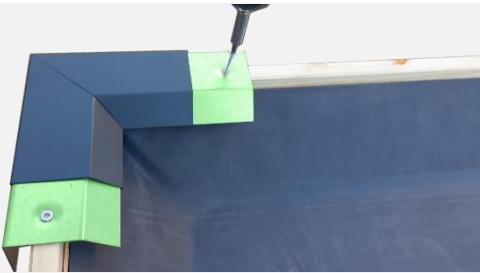

www.ElastoTop.de

ElastoTop[®] EPDM

Einfach.
Langlebig.
Professionell.

Der **bessere** Dachrand.

EINFACH . SICHER . LANGLEBIG

EINFACH . LANGLEBIG . PROFESSIONELL

Gebrauchsmuster geschütztes Dachrandprofil

- Klick-Verbinder als kombinierter Halter und Verbinder
- Klick-Verbinder in Profilverfarbe einfach aufzuschrauben
- Einfaches Aufklicken und Einrasten des Dachrandprofils

Technik, die begeistert

- Keine Durchschraubung des Dachrandprofils
- Einfach Montage und zerstörungsfreie Demontage
- Flexibel und beweglich bei thermischen Ausdehnungen
- Definierte Tropfkante

Flexible Verarbeitung und Einsatz

- Vorgefertigte Innen- und Außenecken
- Mit einer Kappsäge zuschneidbar
- Keine Spezialschrauben für die Klick-Verbinder erforderlich

Langlebiges Design

- Pulverbeschichtet matt anthrazit
- Aluminium-natur mit Transportschutz
- Dezentere Schattenfuge zwischen den Profilen und Formteilen
- Aluminium als langlebiges Material

Flexibler Hochzug am Dachrand

- Mit und ohne Keilbohle, bis 35mm Breite der Randerhöhung
- Länge Dachrandprofil: 1,95m
- Schenkellänge Ecken: 12,5cm
- Länge Klick-Halter (Verbinder): 10cm – 1 Stück pro Meter