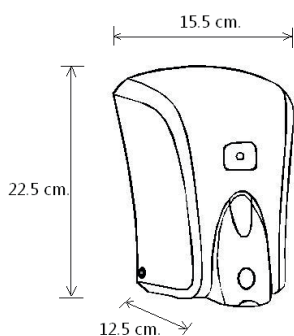

Seifenspender

Einsatzbereich:

CLEAN and CLEVER Seifencremespender für den wirtschaftlichen Einsatz in Waschräumen aller Art.

Produkteigenschaften:

- offenes Spendersystem
 - aus stabilem, schlagfestem (ABS-)Kunststoff
 - mit optischer Füllstandsanzeige
 - nachfüllbar
 - verschließbar
 - einfach in Handling und Montage
- Farbe: weiß
 - Füllvolumen: 1 Liter
 - Abmessung (HxLxB): 22,5 x 15,5 x 12,5 cm