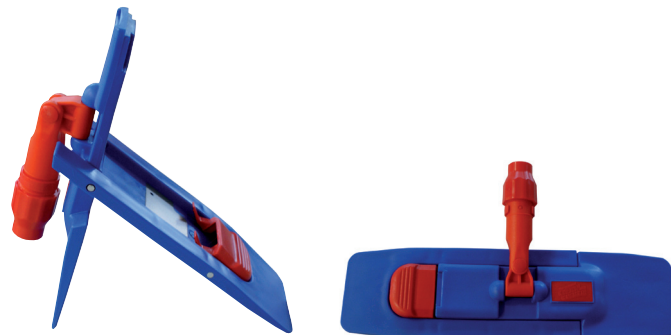

Magnet-Kunststoffklapphalter

Produktspezifikationen:

Material:	Kunststoff
Abmessung (LxB):	40 x 11 cm 50 x 12 cm
Gewicht:	ca. 640 g bzw. 700 g
Farbe:	blau/rot

Passend dazu:

- CLEAN and CLEVER Feuchtwischmopp ECO 300
Art.Nr. 2079609 (40cm), Art.Nr. 2079610 (50cm)
- CLEAN and CLEVER PROFESSIONAL Microfasermopp PRO 300
Art.Nr. 2079607 (40cm), Art.Nr. 2079608 (50cm)
- CLEAN and CLEVER PROFESSIONAL Microfaser-Borstenmopp PRO 301
Art.Nr. 2079652 (40cm), Art.Nr. 2079653 (50cm)
- CLEAN and CLEVER Aluminiumstiel ECO 306
Art.Nr. 1854051
- CLEAN and CLEVER PROFESSIONAL Teleskopstiel PRO 306
Art.Nr. 2075110

Einsatzbereich:

Der CLEAN and CLEVER PROFESSIONAL Kunststoffklapphalter mit Magnetverschluss eignet sich für alle handelsüblichen Wischbezüge, besonders jedoch für unsere CLEAN and CLEVER Microfaser-, Microfaser-Borstenmopp- und auch Feuchtwischmoppbezüge.

Produkteigenschaften:

- ideale Passform für alle handelsüblichen Wischbezüge
- extrem robust
- einfach im Handling
- optimiertes Gewicht ermöglicht ergonomisches Arbeiten
- mit Doppelgelenk

Verkaufseinheiten:

Magnet-Kunststoffklapphalter PRO 305

- 1 Stück (Krt. à 10 Stk.)

40 cm

Art.- Nr.: 2084999

50 cm

Art.- Nr.: 2085000

Nur für den gewerblichen Gebrauch.

PRO 305