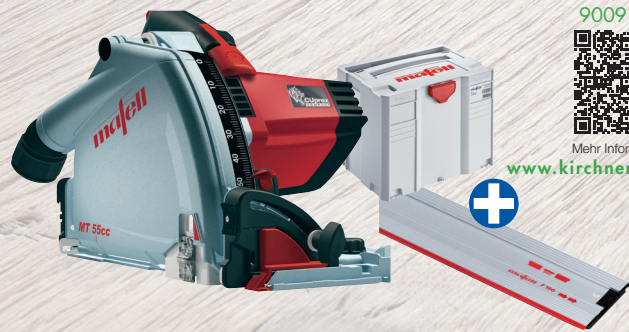

Erika 85

- 1 Unterflur-Zugsäge ERIKA 85*
- 1 Schiebeschlitten maximale Schnittlänge 905 mm
- 1 Anschlaglineal 1.000 mm lang, inkl. Ablängklappe
- 1 Zusatztisch
- 2 Auflage- und Halteschiene 1.000 mm
- 1 Spänesammelsystem Cleanbox (Starter-Set)

Preisvorteil 456,90 €
Paketpreis ohne MwSt. 4.355,90 €
mit MwSt. 5.183,52 €

Angebotspreis ohne MwSt. **3.899,00 €**
mit MwSt. **4.639,81 €**

Artikelnummer:
91192

Mehr Informationen:
www.kirchner24.de

*Lieferumfang: 1 Sägeblatt-HM 250 x 2,8 x 30 mm, Z 40, WZ; 1 Anbausatz Räder; 1 Schiebestock; 1 Sechskantschlüssel 6 mm
1 Absaugset mit 2 Stützen; 1 Klemmstück; 1 Quickstand; 1 Anschlussleitung 4 m
1 Multifunktionsanschlag MFA mit zuschaltbarer Winkelrastung

MT 55 cc

- 1 Tauchsäge MT 55 cc im MidiMAX*
- 1 Führungsschiene F 160, 1,6 m lang

Preisvorteil 725,00 €
Paketpreis ohne MwSt. 862,75 €

Angebotspreis ohne MwSt. **549,00 €**
mit MwSt. **653,31 €**

Artikelnummer:
90091

Mehr Informationen:
www.kirchner24.de

*Lieferumfang: 1 Sägeblatt-HM 162 x 1,2/1,8 x 20 mm, Z 48, WZ
1 Sechskantschlüssel 5 mm; 1 Anschlussleitung 4 m

Z 5 Ec

- 1 Handbandsäge Z 5 Ec*
- 1 Transportwagen

Preisvorteil 599,00 €
Paketpreis ohne MwSt. 5.598,00 €
mit MwSt. 6.661,62 €

Angebotspreis ohne MwSt. **4.999,00 €**
mit MwSt. **5.948,81 €**

Artikelnummer:
90000

Mehr Informationen:
www.kirchner24.de

*Lieferumfang: 1 Sägeband, 8 mm breit, 4 Zähne mit Rückenverzahnung
1 Sägeband, 8 mm breit, 4 Zähne per Zoll; 1 Sägeband, 6 mm breit, 4 Zähne per Zoll
1 Handgriff für Zwei-Mann-Einsatz; 1 Parallelanschlag; 1 Anschlussleitung 10 m

MS 55-18

- 1 Akku-Handkreissäge MS 55-18 PURE*

Einführungspreis ohne MwSt. **399,00 €**
mit MwSt. **474,81 €**

Artikelnummer:
54031

Mehr Informationen:
www.kirchner24.de