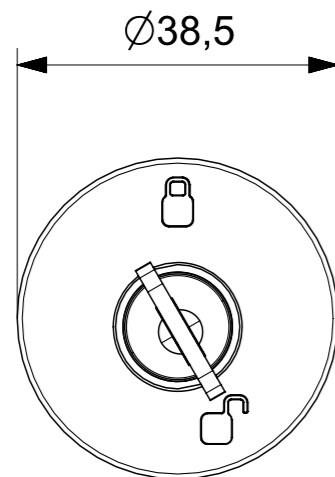

Für alle handelsüblichen Schutzkontakt-Steckdosen (Schuko)
Schließt flächenbündig mit der Oberfläche an.

In Weiß und Grau erhältlich

Verschiedene Schließungen möglich

Steckdosenschloss inkl. Schlüssel

Schließt flächenbündig ab