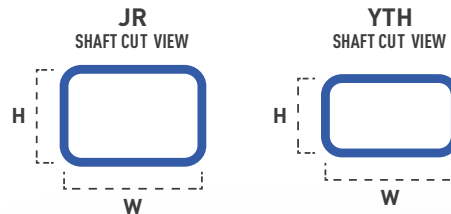

## SHAFT GEOMETRY

**PLAYRITE 0 & 1**  
verfügen über unsere spezielle Nachwuchsgeometrie.

**PLAYRITE 2 & 3**  
verfügen über einen Junior-Schaft.

Die Ecken der Schäfte sind stärker abgerundet als bei einem Senior-Schläger, um ein besseres Puckgefühl für kleine Hände sicherzustellen.