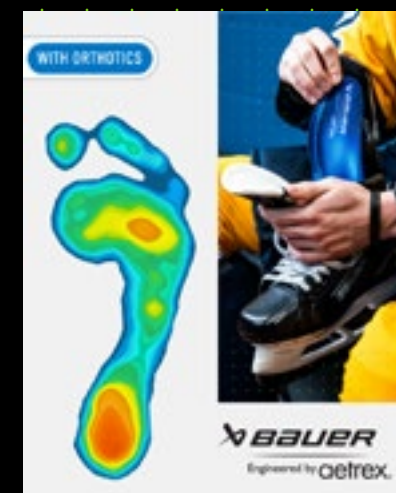

FIT C

Hohes Fußgewölbe, keine Pronation
Anatomisch platzierte Fußgewölbestütze

Schalenförmige Ferse

Gestützter Vorfuß mit MetPad