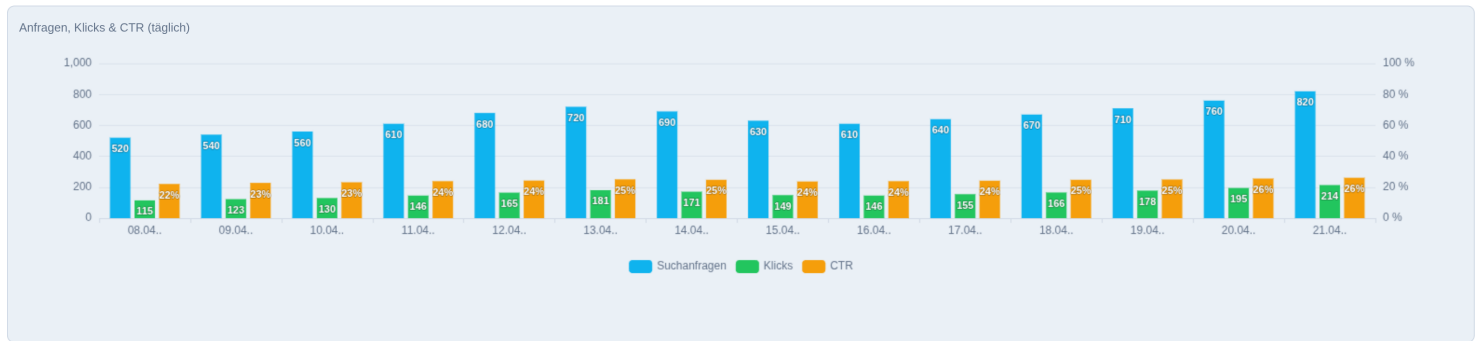

FINDLY Kategorie Explorer

Kategorie: **Positionierung**

Zeitraum: 08.04.2026 - 21.04.2026

Zeitpunkt: 27.04.2026, 12:34:56

Systemname: plentyOne DemoShop

Sprache: de

PID: 66291

Kategorie (Anzahl) 8.120	Kategorie CTR 24,60%	No-Click Rate 38,90%	Filter-Nutzung 41	Filter-Tiefe 1,80	Ø Seite (Pagination) 1,60
Filter-Abhängigkeit 41,30%	Ø Seite 1,60	Deep Requests 1.820	Ø Position 3,60	Deep Clicks 690	

Top geklickte Produkte

ID	KLICKS
3000	512
3003	468
3005	421
3010	396

Top Positionen

POSITION	KLICKS
1	1.480
2	1.120
3	890
4	640
5	420

Top Filter

KOMBINATION	# FILTER	ANFRAGEN
prop_findly_farbe: Schwarz	1	1.420
size: M	1	1.310
prop_findly_farbe: Weiß	1	980