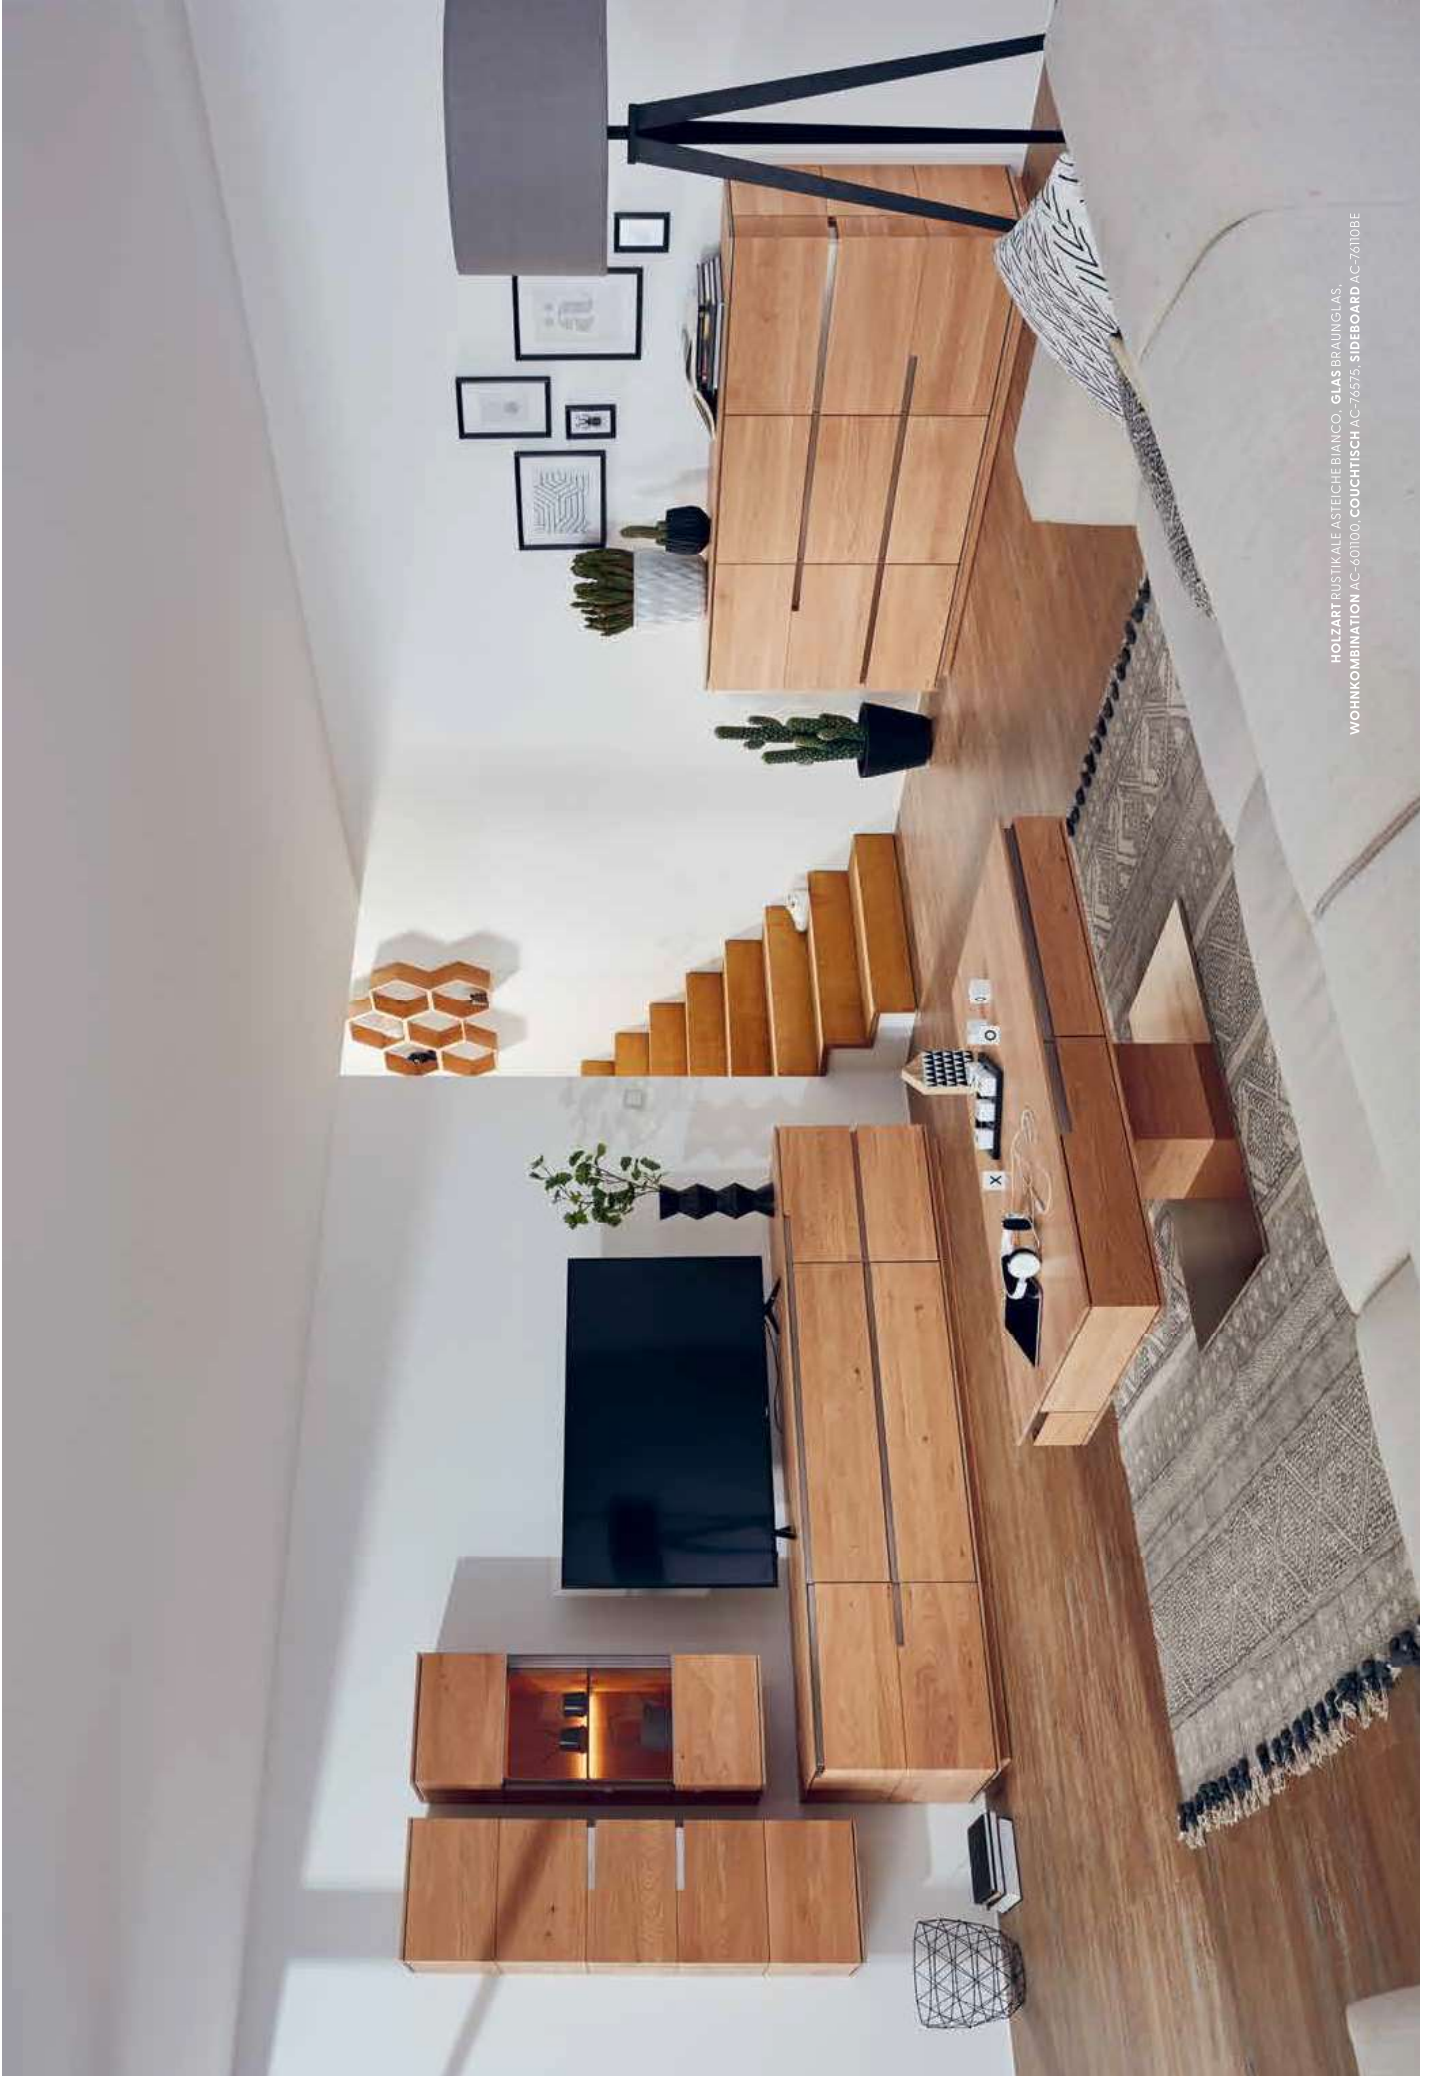

HOLZART RUSTIKALE ASTEICHE BIANCO, GLAS BRAUNGLAS,
WOHNKOMBINATION AC-60100, COUCHTISCH AC-76575, SIDEBORD AC-7610BE