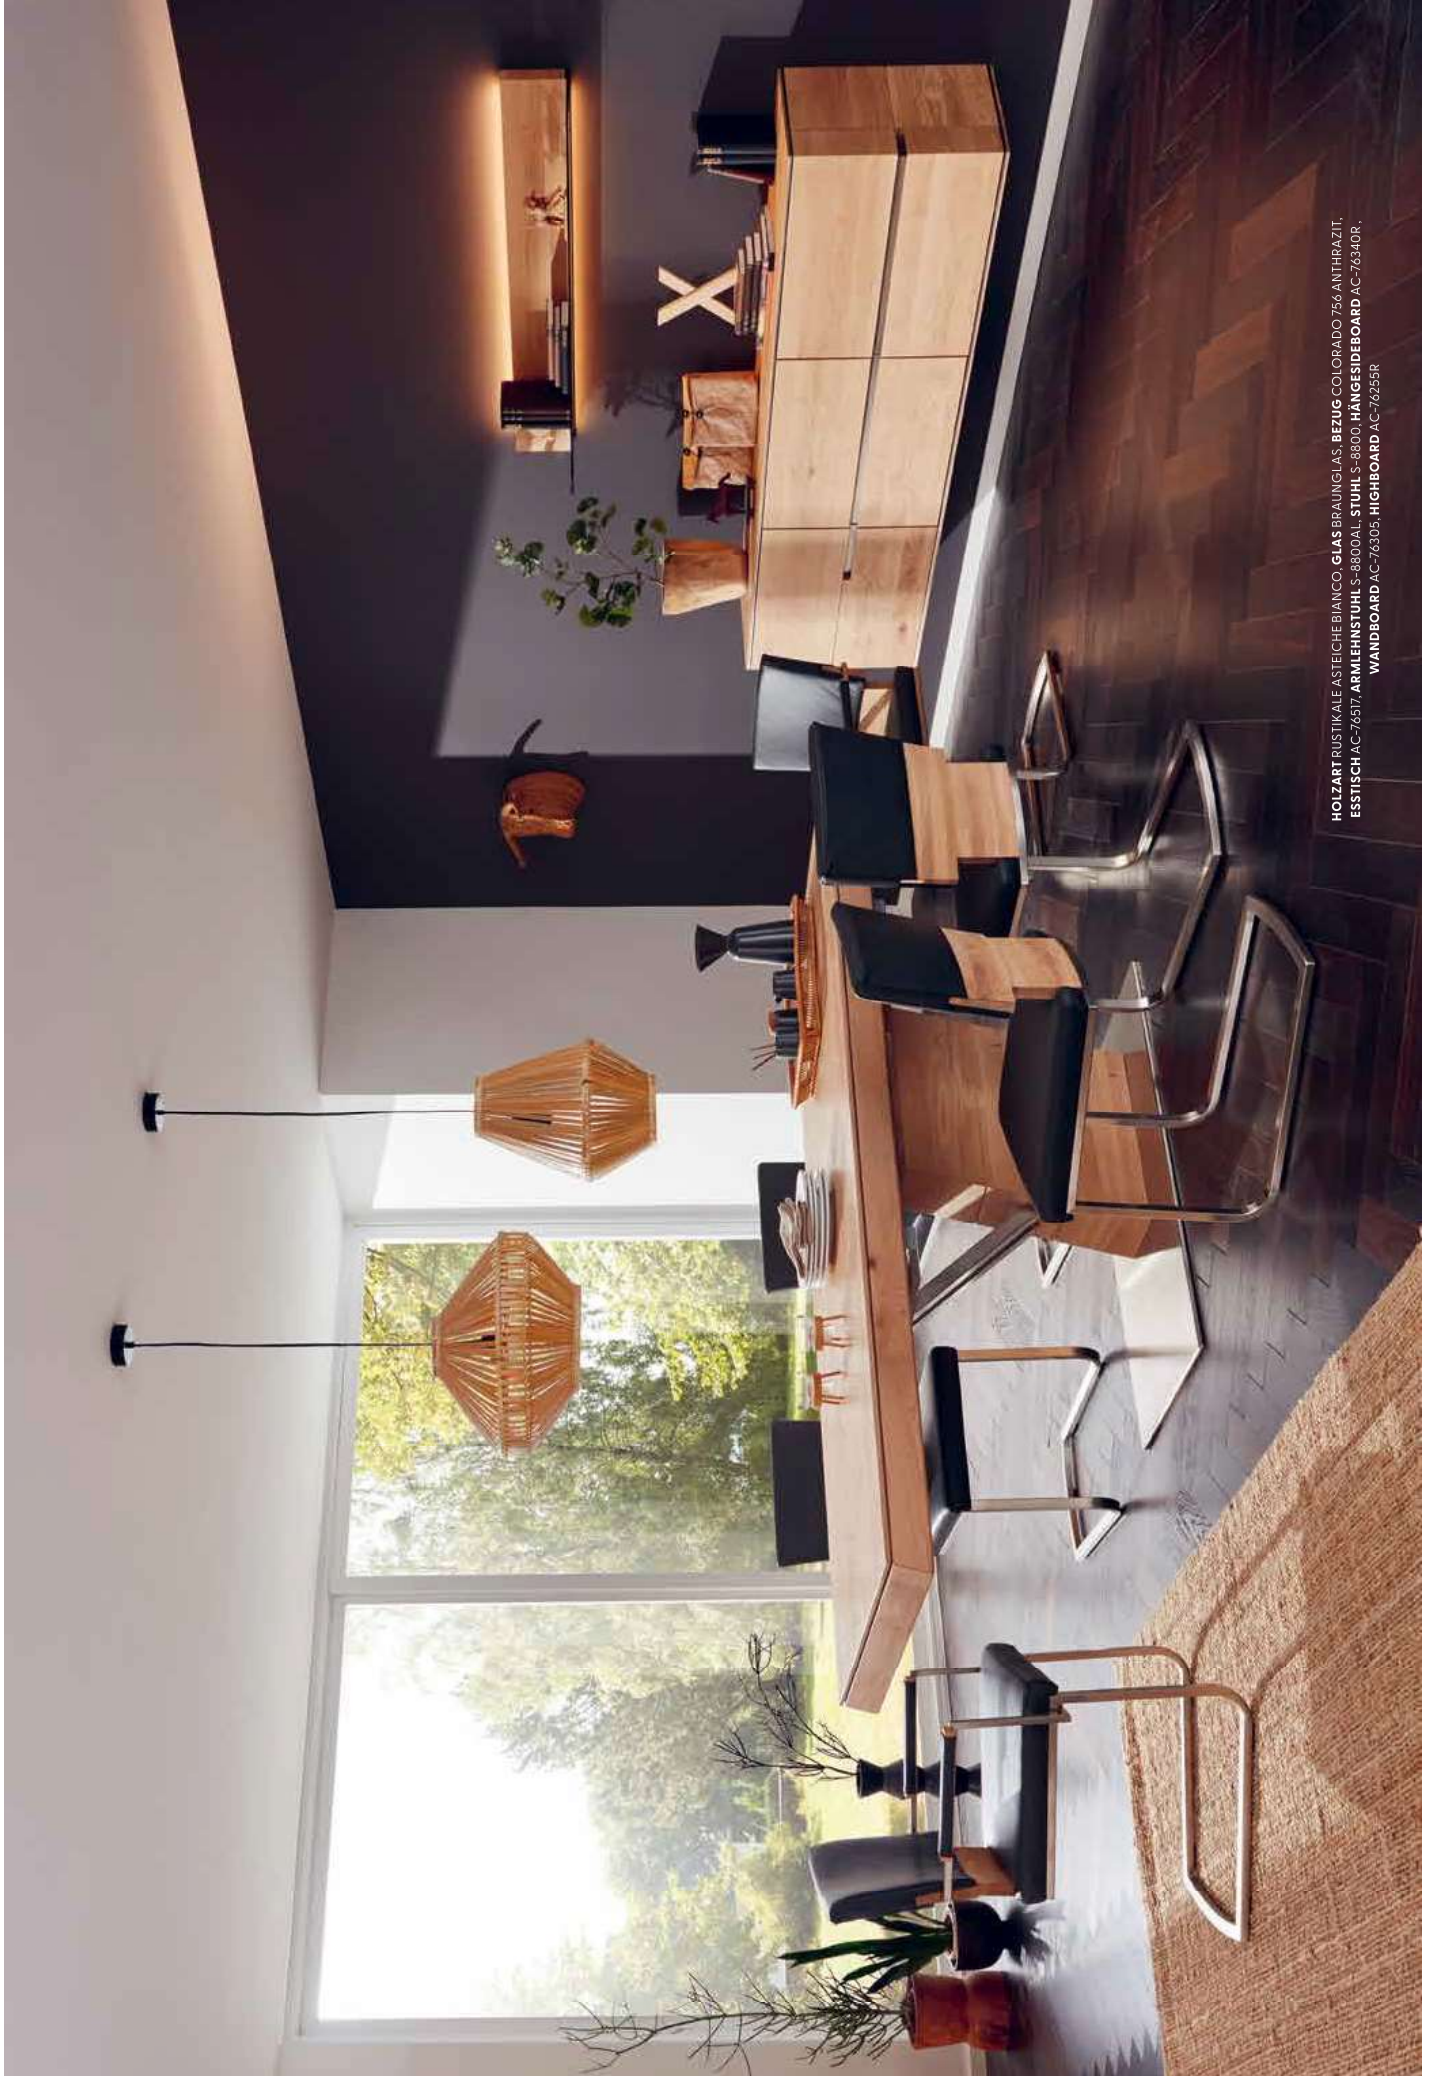

HOIZART RUSTIKALE ASTEICHE BIANCO, GLAS BRAUNGLAS, BEZUG COLORADO 756 ANTHRACIT,
ESSTISCH AC-76517, ARMLEHNSTUHL S-8800ALL, STUHL S-88000, HÄNGESIDEBOARD AC-76340R,
WANDBOARD AC-76303, HIGHBOARD AC-76255R