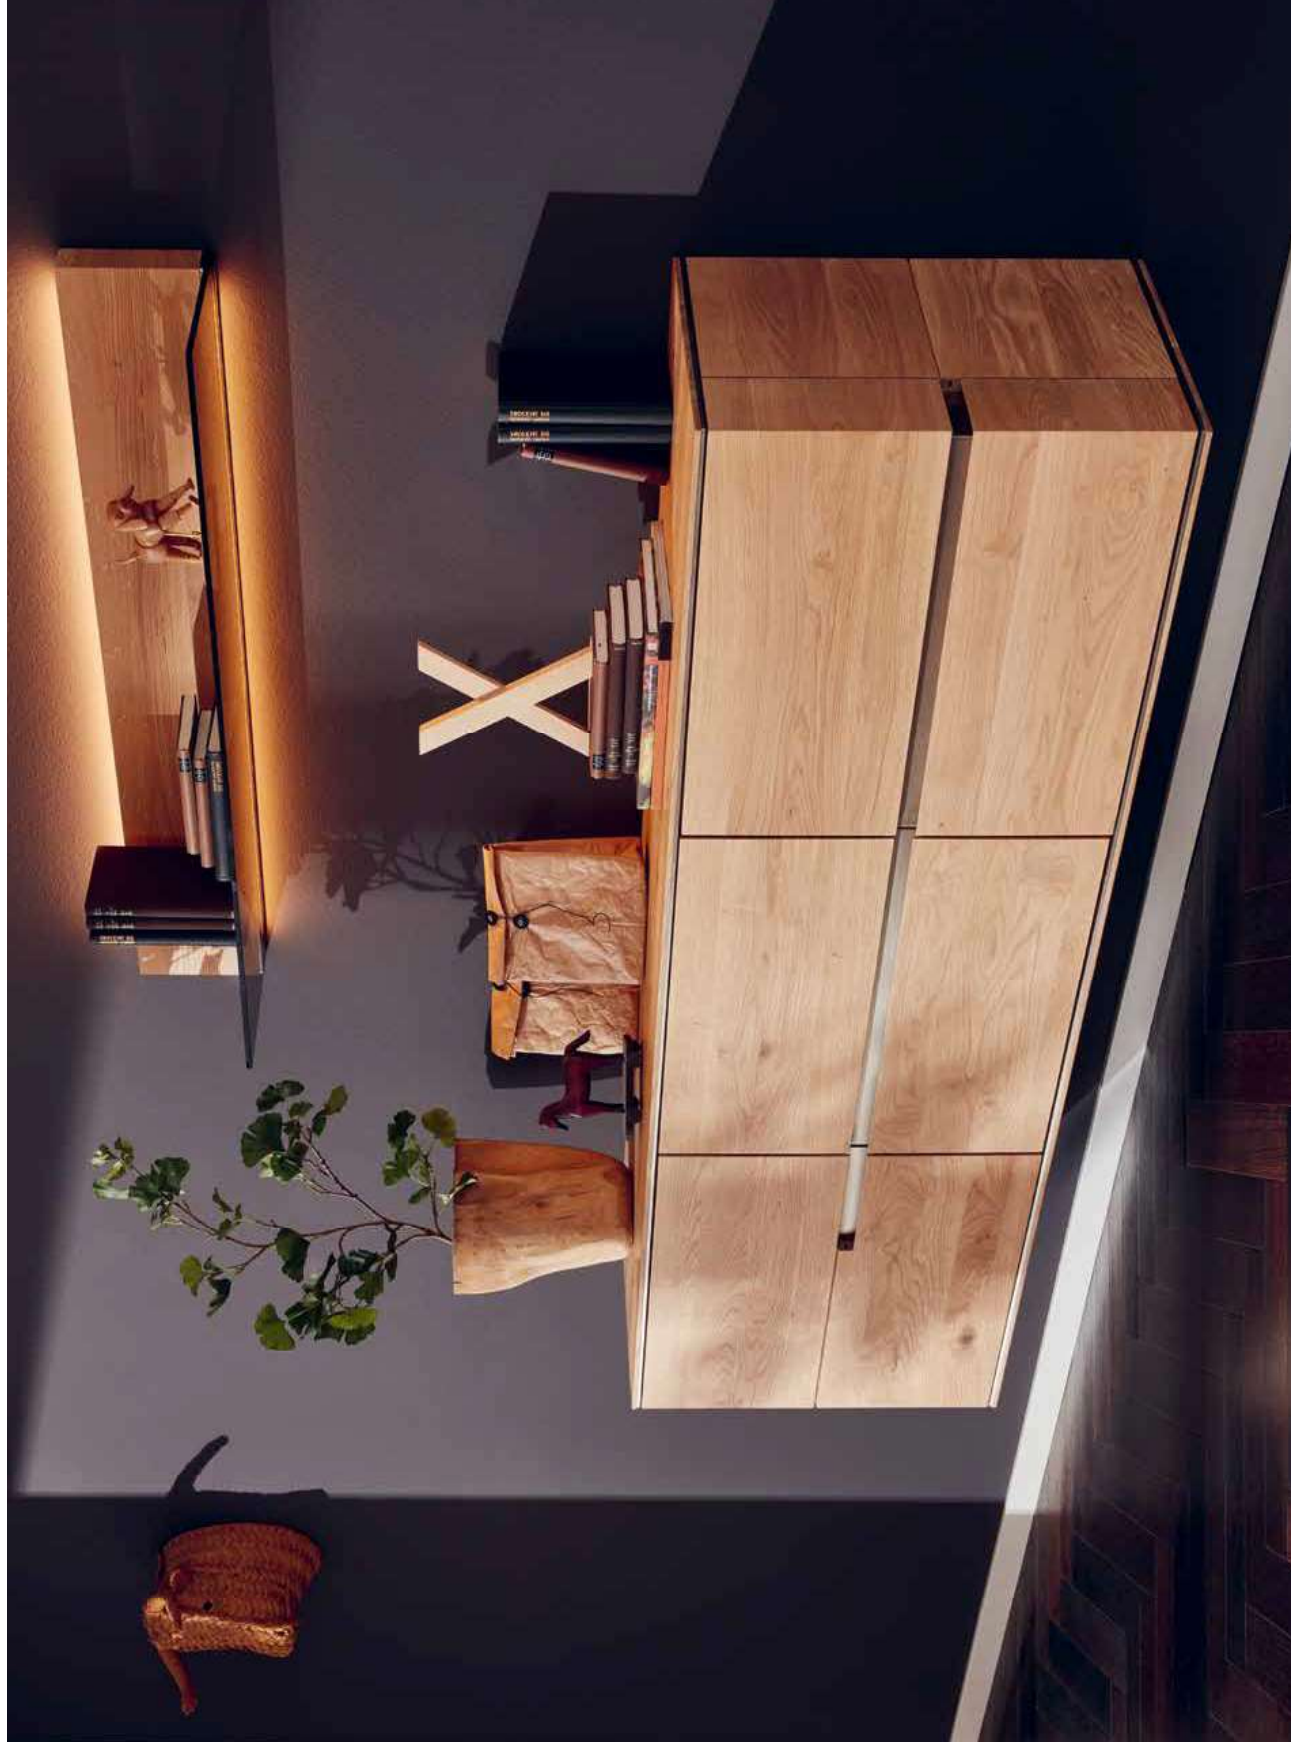

Die Rückansicht unseres ACERRO Stuhls ist ein richtiges Design-Highlight. Genießen Sie die natürliche Maserung des massiven Holzes und spüren Sie die warme Atmosphäre, die dadurch entsteht.

## WANDSCHMUCK

Mit den ACERRO Wandboards schaffen Sie nicht einfach nur Platz für Bücher oder Deko-Objekte. Sie setzen diese durch indirekte Beleuchtung zusätzlich effektvoll in Szene.

Hängende Sideboards sind optimale Möbelstücke für offene Wohnkonzepte mit klaren Strukturen. Durch sie entsteht viel Stauraum - und dennoch bleibt das Raumgefühl luftig-leicht. Die großflächigen Holzfronten entfalten ihren natürlichen Charme ganz besonders schön im Kontrast zu den eleganten Metalleinlagen.