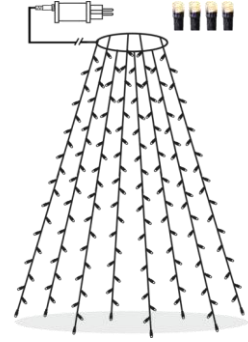

Company

Star Trading i Svenljunga AB

AddressBox 94
512 22 Svenljunga
Sweden**Item Number**

497-96-1

**Texts****Svenska**

Det är inte tillåtet att koppla ihop ljusslingan med ljusslingor av andra fabrikat eller system.
Endast för utomhusbruk.

suomi

Valoketjua ei saa yhdistää muiden merkkien tai järjestelmien valoketjuihin.
Vain ulkokäyttöön.

English

Do not interconnect parts of this lighting chain with parts of another manufacturer's lighting chain.
Only for outdoor use.

Deutsch

Verbinden Sie keine Teile dieser Lichterkette mit Teilen einer Lichterkette eines anderen Herstellers.
Nur für den Einsatz im Freien geeignet.

Nederlands

Het is niet toegestaan het lichtsnoer met lichtsnoeren van andere merken of systemen te koppelen.
Alleen geschikt voor gebruik buitenshuis.