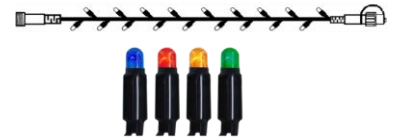

Company

Star Trading i Svenljunga AB

AddressBox 94
512 22 Svenljunga
Sweden**Item Number**

465-01

**Texts****Svenska**

Det är inte tillåtet att koppla ihop ljusslingan med ljusslingor av andra fabrikat eller system.

suomi

Valoketjua ei saa yhdistää muiden merkkien tai järjestelmien valoketjuihin.

English

Do not interconnect parts of this lighting chain with parts of another manufacturer's lighting chain.

Deutsch

Verbinden Sie keine Teile dieser Lichterkette mit Teilen einer Lichterkette eines anderen Herstellers.

Nederlands

Het is niet toegestaan het lichtsnoer met lichtsnoeren van andere merken of systemen te koppelen.

Français

Il est interdit de relier la guirlande lumineuse à des circuits en boucle d'autres marques ou systèmes.