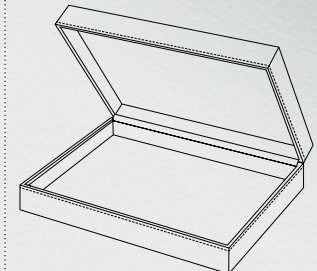

Passende Münzkapseln für 20 €-Silbermünzen finden Sie auf Seite 9.

Preis je Münzkassette

NERA M

Format: 298 x 243 x 35 mm.

NERA M mit Sichtfenster

Format: 298 x 243 x 35 mm.

NERA XL – mit drei Tableaus

Format: 310 x 255 x 82 mm.