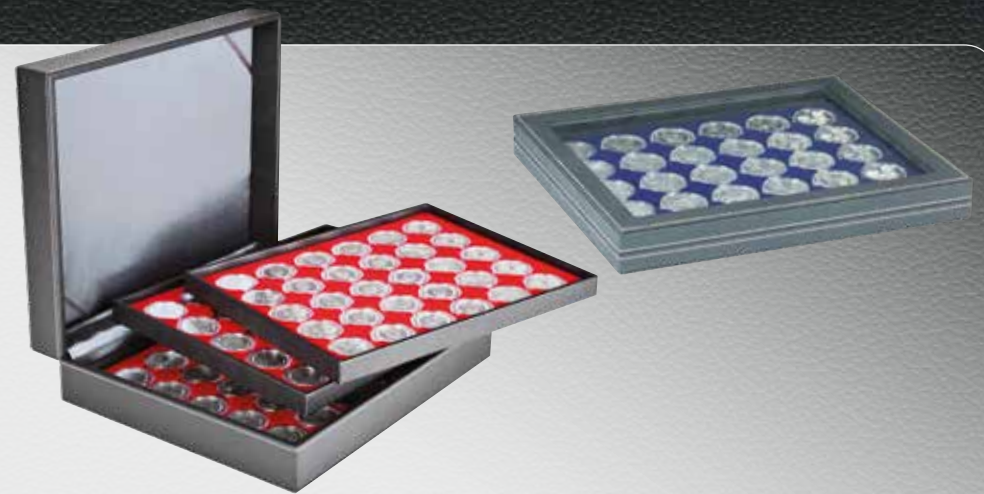

Passende Münzkapseln für 20 €-Silbermünzen finden Sie auf Seite 9.

Preis je Münzkassette

NERA M

Format: 298 x 243 x 35 mm.

NERA M mit Sichtfenster

Format: 298 x 243 x 35 mm.

NERA XL – mit drei Tableaus

Format: 310 x 255 x 82 mm.