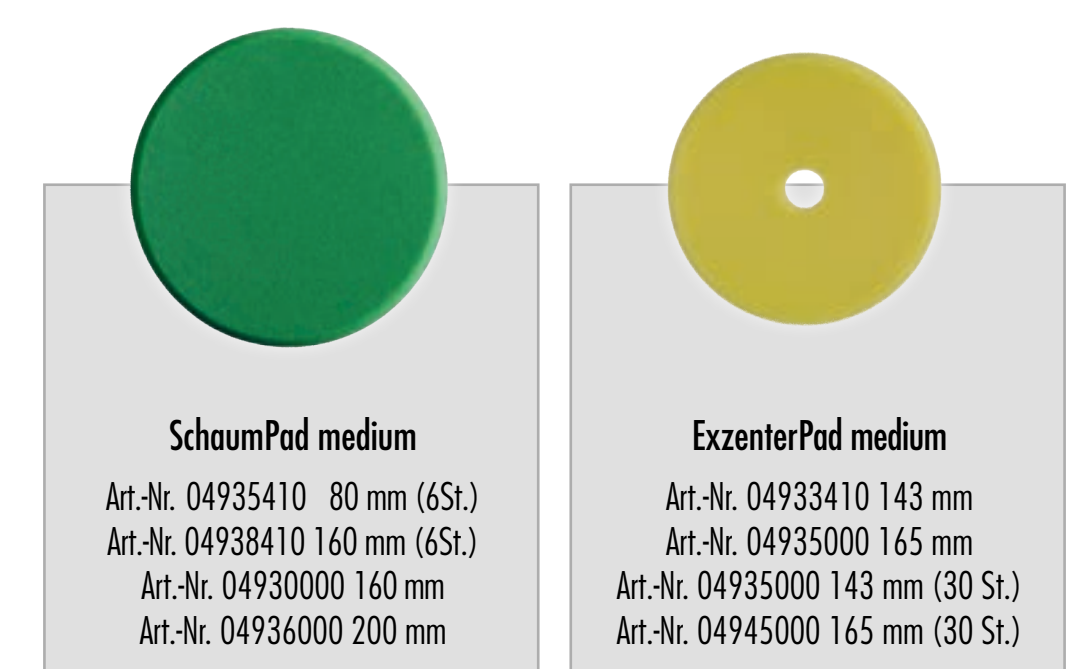

		Schleifleistung	Performance-Skala	Zubehör	
Rotationspoliermaschine					
POLIEREN	Lackzustände* leicht verwittert	P800	PROFILINE UltimateCut Art.-Nr. 02393000 1 l 02395000 5 l		
		P1000	PROFILINE CutMax Art.-Nr. 02461410 250 ml 02463000 1 l 02465000 5 l		
		P1200	PROFILINE SP 06-02 Art.-Nr. 03201410 250 ml 03203000 1 l		
		P1500	PROFILINE FS 05-04 Art.-Nr. 03191410 250 ml 03193000 1 l 03195000 5 l		
		P1500	PROFILINE Cut+Finish Art.-Nr. 02251410 250 ml 02253000 1 l 02255000 5 l		
		P2000	PROFILINE PerfectFinish Art.-Nr. 02241410 250 ml 02243000 1 l 02245000 5 l		
		P2500	PROFILINE NP 03-06 Art.-Nr. 02081410 250 ml 02083000 1 l 02085000 5 l		
Exzenterpoliermaschine					
POLIEREN	Lackzustände* leicht verwittert	P1000	PROFILINE UltimateCut Art.-Nr. 02391410 250 ml 02393000 1 l 02395000 5 l		
		P1500	PROFILINE ExCut 05-05 Art.-Nr. 02451410 250 ml 02453000 1 l		
		P2000	PROFILINE EX 04-06 Art.-Nr. 02421410 250 ml 02423000 1 l 02425000 5 l		
Maschinenunabhängig + Manuell					
POLIEREN	Lackzustände* leicht verwittert	P3000	PROFILINE XP 02-06 Art.-Nr. 02973000 1 l	 ☑ silikonhaltig	
		P3500	PROFILINE FINAL Art.-Nr. 02783000 1 l	 ☑ silikonhaltig	

DAS PERFEKTE ZUBEHÖR

* Verkratzungsbild vergleichbar mit einem Anschlag durch Schleifpapier der Körnungen P800 bis P3000.
Performance-Skala: Je höher die Zahl, desto stärker ist die gewünschte Eigenschaft in dem jeweiligen Produkt.

Performance-Skala: Je höher die Zahl, desto stärker ist die gewünschte Eigenschaft in dem jeweiligen Produkt.

SPEZIALANWENDUNGEN

PROFILINE GlassPolish

Art.-Nr. 02731410 | 250 ml

Art.-Nr. 04933000

PROFILINE HeadlightCoating