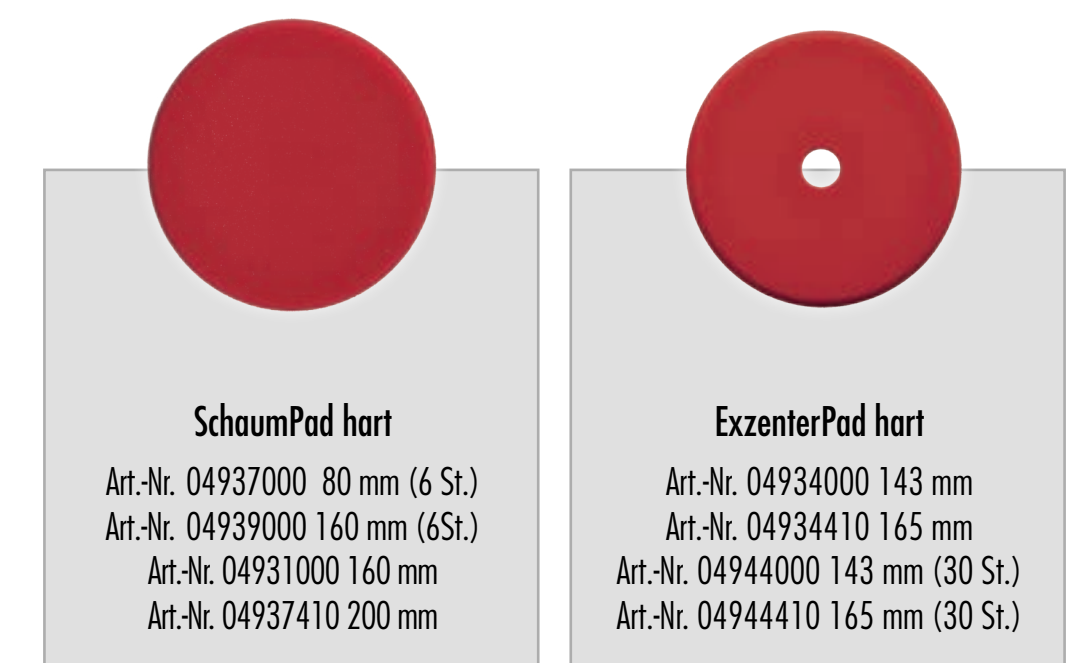

		Schleifleistung	Performance-Skala	Zubehör	
Rotationspoliermaschine					
POLIEREN	Lackzustände* leicht verwittert	P800	PROFILINE UltimateCut Art.-Nr. 02393000 1 l 02395000 5 l		
		P1000	PROFILINE CutMax Art.-Nr. 02461410 250 ml 02463000 1 l 02465000 5 l		
		P1200	PROFILINE SP 06-02 Art.-Nr. 03201410 250 ml 03203000 1 l		
		P1500	PROFILINE FS 05-04 Art.-Nr. 03191410 250 ml 03193000 1 l 03195000 5 l		
		P1500	PROFILINE Cut+Finish Art.-Nr. 02251410 250 ml 02253000 1 l 02255000 5 l		
		P2000	PROFILINE PerfectFinish Art.-Nr. 02241410 250 ml 02243000 1 l 02245000 5 l		
		P2500	PROFILINE NP 03-06 Art.-Nr. 02081410 250 ml 02083000 1 l 02085000 5 l		
Exzenterpoliermaschine					
POLIEREN	Lackzustände* leicht verwittert	P1000	PROFILINE UltimateCut Art.-Nr. 02391410 250 ml 02393000 1 l 02395000 5 l		
		P1500	PROFILINE ExCut 05-05 Art.-Nr. 02451410 250 ml 02453000 1 l		
		P2000	PROFILINE EX 04-06 Art.-Nr. 02421410 250 ml 02423000 1 l 02425000 5 l		
Maschinenunabhängig + Manuell					
POLIEREN	Lackzustände* leicht verwittert	P3000	PROFILINE XP 02-06 Art.-Nr. 02973000 1 l	 ☑ silikonhaltig	
		P3500	PROFILINE FINAL Art.-Nr. 02783000 1 l	 ☑ silikonhaltig	

DAS PERFEKTE ZUBEHÖR

* Verkratzungsbild vergleichbar mit einem Anschlag durch Schleifpapier der Körnungen P800 bis P3000.
Performance-Skala: Je höher die Zahl, desto stärker ist die gewünschte Eigenschaft in dem jeweiligen Produkt.

Performance-Skala: Je höher die Zahl, desto stärker ist die gewünschte Eigenschaft in dem jeweiligen Produkt.

SPEZIALANWENDUNGEN

PROFILINE GlassPolish

Art.-Nr. 02731410 | 250 ml

Art.-Nr. 04933000

PROFILINE HeadlightCoating