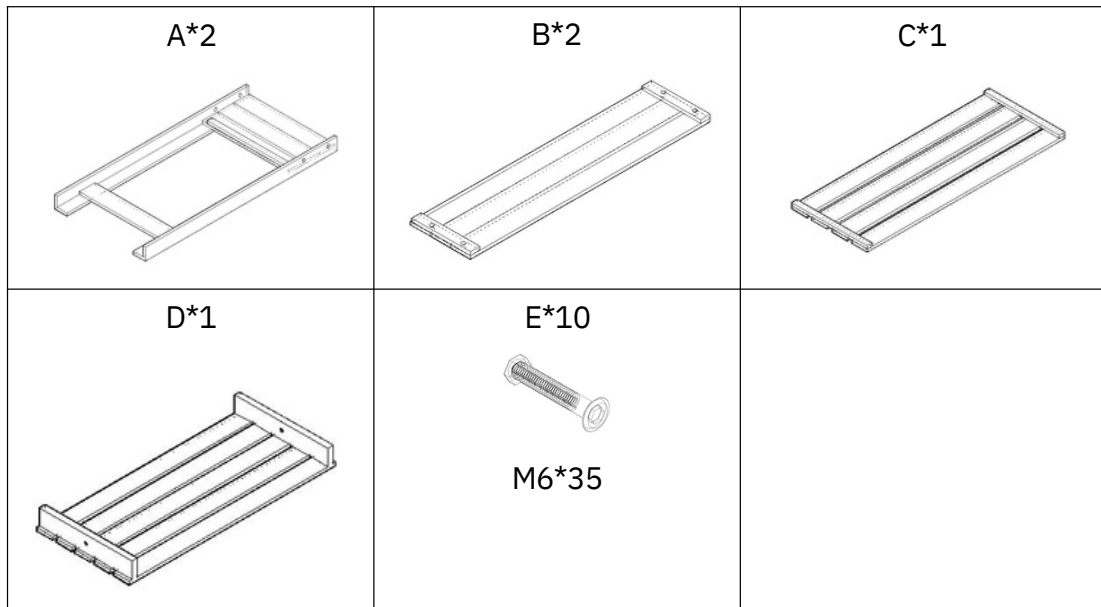

Montageanleitung

Hochbeet inkl. Vlies-, Einlegefolie Naturholz Kiefer H4H223

Assembly Instruction

Raised bed incl. fleece, inlay foil natural wood pine H4H223