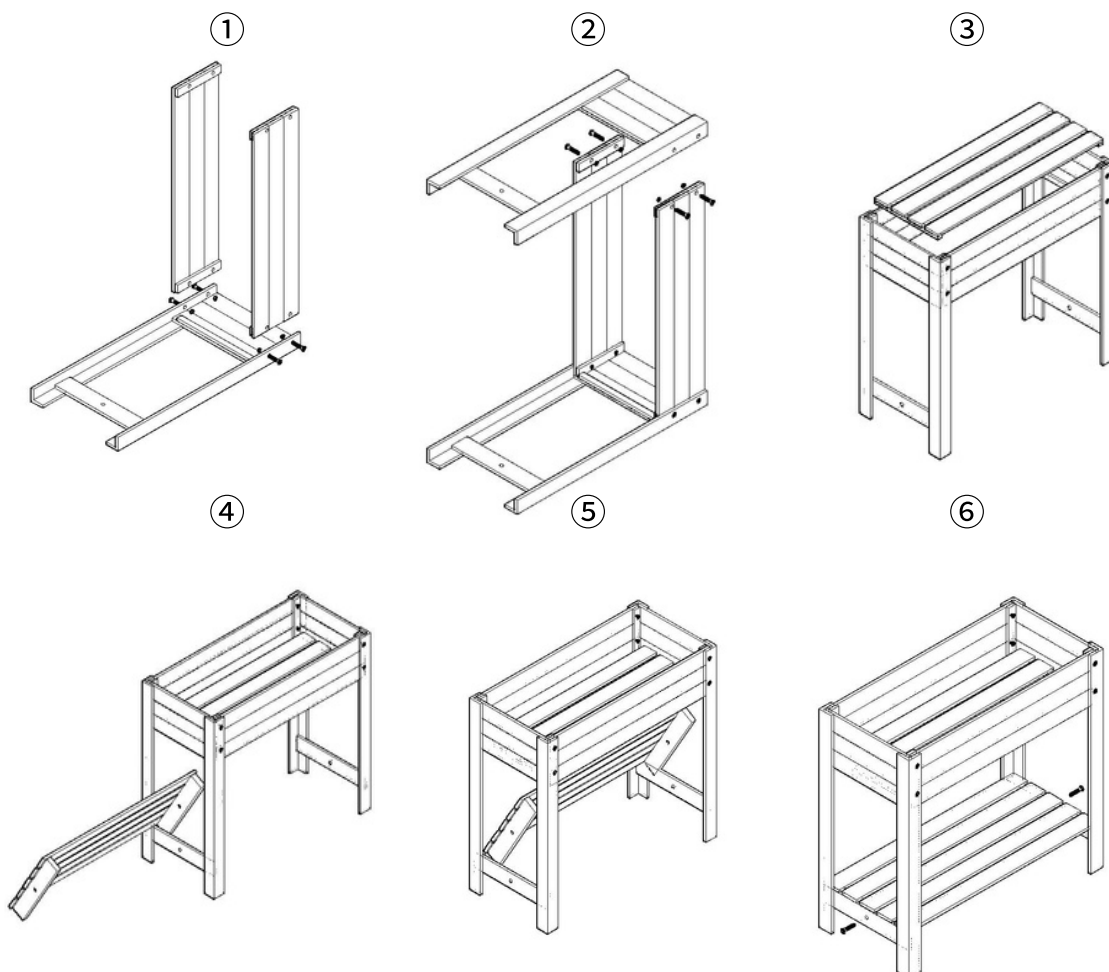

Montageanleitung

Hochbeet inkl. Vlies-, Einlegefolie Naturholz Kiefer H4H223

Assembly Instruction

Raised bed incl. fleece, inlay foil natural wood pine H4H223