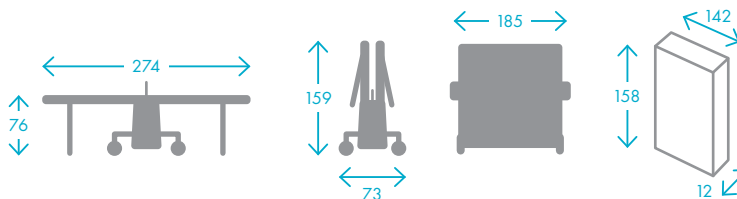

Spielqualität

Tischplatte

Sicherheit

Stabilität

Ausstattung

INTERNATIONALE  
TURNIERMASSE  
(Angaben in cm)

Wetterfest, robust, langlebig

4 mm

4 mm  
Platte

36 mm

36 mm  
Rahmen

50,5  
kg

50,5 kg  
Gewicht

Masse  
Turnierstandard

Für Familien  
geeignet

Qualität Made  
in Germany