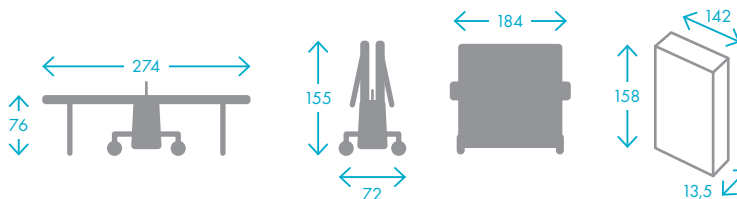

Spielqualität

Tischplatte

Sicherheit

Stabilität

Ausstattung

INTERNATIONALE  
TURNIERMASSE  
(Angaben in cm)

Wetterfest, robust, langlebig

5 mm

5 mm  
Platte

50 mm

50 mm  
Rahmen

59,5  
kg

59,5 kg  
Gewicht

Masse  
Turnierstandard

Für Familien  
geeignet

Qualität Made  
in Germany