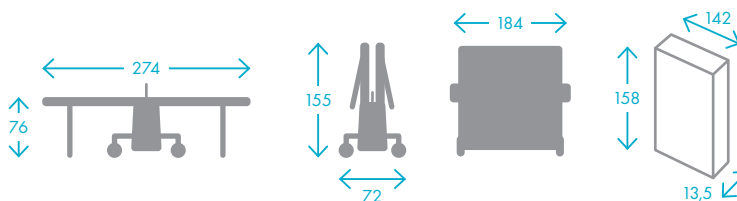

Spielqualität

Tischplatte

Sicherheit

Stabilität

Ausstattung

INTERNATIONALE  
TURNIERMASSE  
(Angaben in cm)

Wetterfest, robust, langlebig

6 mm

6 mm  
Platte

50 mm

50 mm  
Rahmen

77,5  
kg

77,5 kg  
Gewicht

Masse  
Turnierstandard

Für Familien  
geeignet

Qualität Made  
in Germany