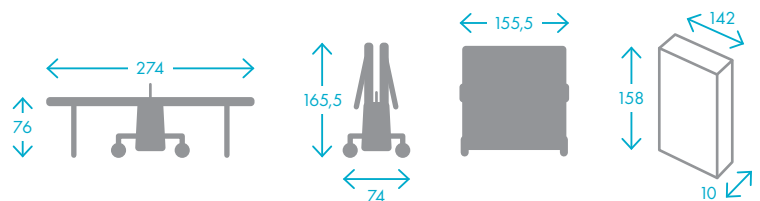

Spielqualität

Tischplatte

Sicherheit

Stabilität

Ausstattung

INTERNATIONALE  
TURNIERMASSE  
(Angaben in cm)

Wetterfest, robust, langlebig

4 mm

4 mm  
Platte

36 mm

36 mm  
Rahmen

45,5  
kg

45,5 kg  
Gewicht

Masse  
Turnierstandard

Für Familien  
geeignet

Qualität Made  
in Germany