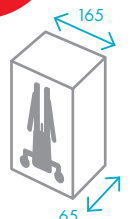

Spielqualität

Tischplatte

Sicherheit

Stabilität

Ausstattung

INTERNATIONALE  
TURNIERMASSE  
(Angaben in cm)

**MONTIERT  
GELIEFERT**

Wetterfest, robust, langlebig