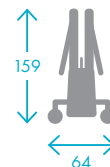

Spielqualität

Tischplatte

Sicherheit

Stabilität

Ausstattung

INTERNATIONALE  
TURNIERMASSE  
(Angaben in cm)

**MONTIERT  
GELIEFERT**

Wetterfest, robust, langlebig

10 mm  
Platte

60 mm  
Rahmen

113,5 kg  
Gewicht

Masse  
Turnierstandard

Für Familien  
geeignet

Qualität Made  
in Germany