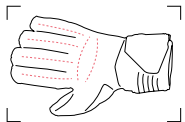

HALF NEGATIVE CUT

Innennahtkonstruktion sorgt für eine engere Passform und optimale Ballkontrolle.

CLASSIC CUT

Außennahtkonstruktion sorgt für eine Maximierung der Handinnenfläche. Durch die Erhöhung der Ballkontaktfläche steigt die Fangsicherheit.

FLEX FRAME

+ Die FLEX FRAME Technologie sorgt für eine optimale Fingerstabilisierung ohne Einschränkung der Fangbeweglichkeit. Innovative Materialien sowie die ergonomische Konstruktion des Frames führt zu einer optimalen Flexibilität und maximaler Unterstützung.