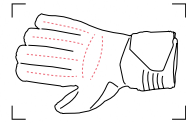

HALF NEGATIVE CUT

Innennahtkonstruktion sorgt für eine engere Passform und optimale Ballkontrolle.

CLASSIC CUT

Außennahtkonstruktion sorgt für eine Maximierung der Handinnenfläche. Durch die Erhöhung der Ballkontaktfläche steigt die Fangsicherheit.

FLEX FRAME

+ Die FLEX FRAME Technologie sorgt für eine optimale Fingerstabilisierung ohne Einschränkung der Fangbeweglichkeit. Innovative Materialien sowie die ergonomische Konstruktion des Frames führt zu einer optimalen Flexibilität und maximaler Unterstützung.