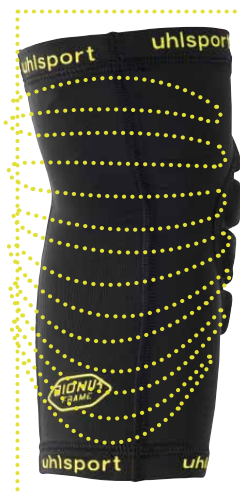

01

Bionikpad:
Speziell entwickeltes
Dämpfungssystem für
optimale Bewegungsfreiheit
und perfekten Schutz

Nanoflex:
Innovatives Material sorgt
für optimale Passform und
Flexibilität.
Speziell entwickelt, um
sich deinen Bewegungen
anzupassen

Elastischer Kompressionsstrumpf für
bessere Passform und Fixierung

BIONIKFRAME ELLBOGENSCHÜTZER

Art.: 100 6966
Größe: S-XL **34,99 EUR/PAAR**
Material: 55 % Ethylenvinylacetat | 45 % Nylon

01 schwarz/fluo gelb

ELLBOGENSCHÜTZER FÜR OPTIMALEN SCHUTZ