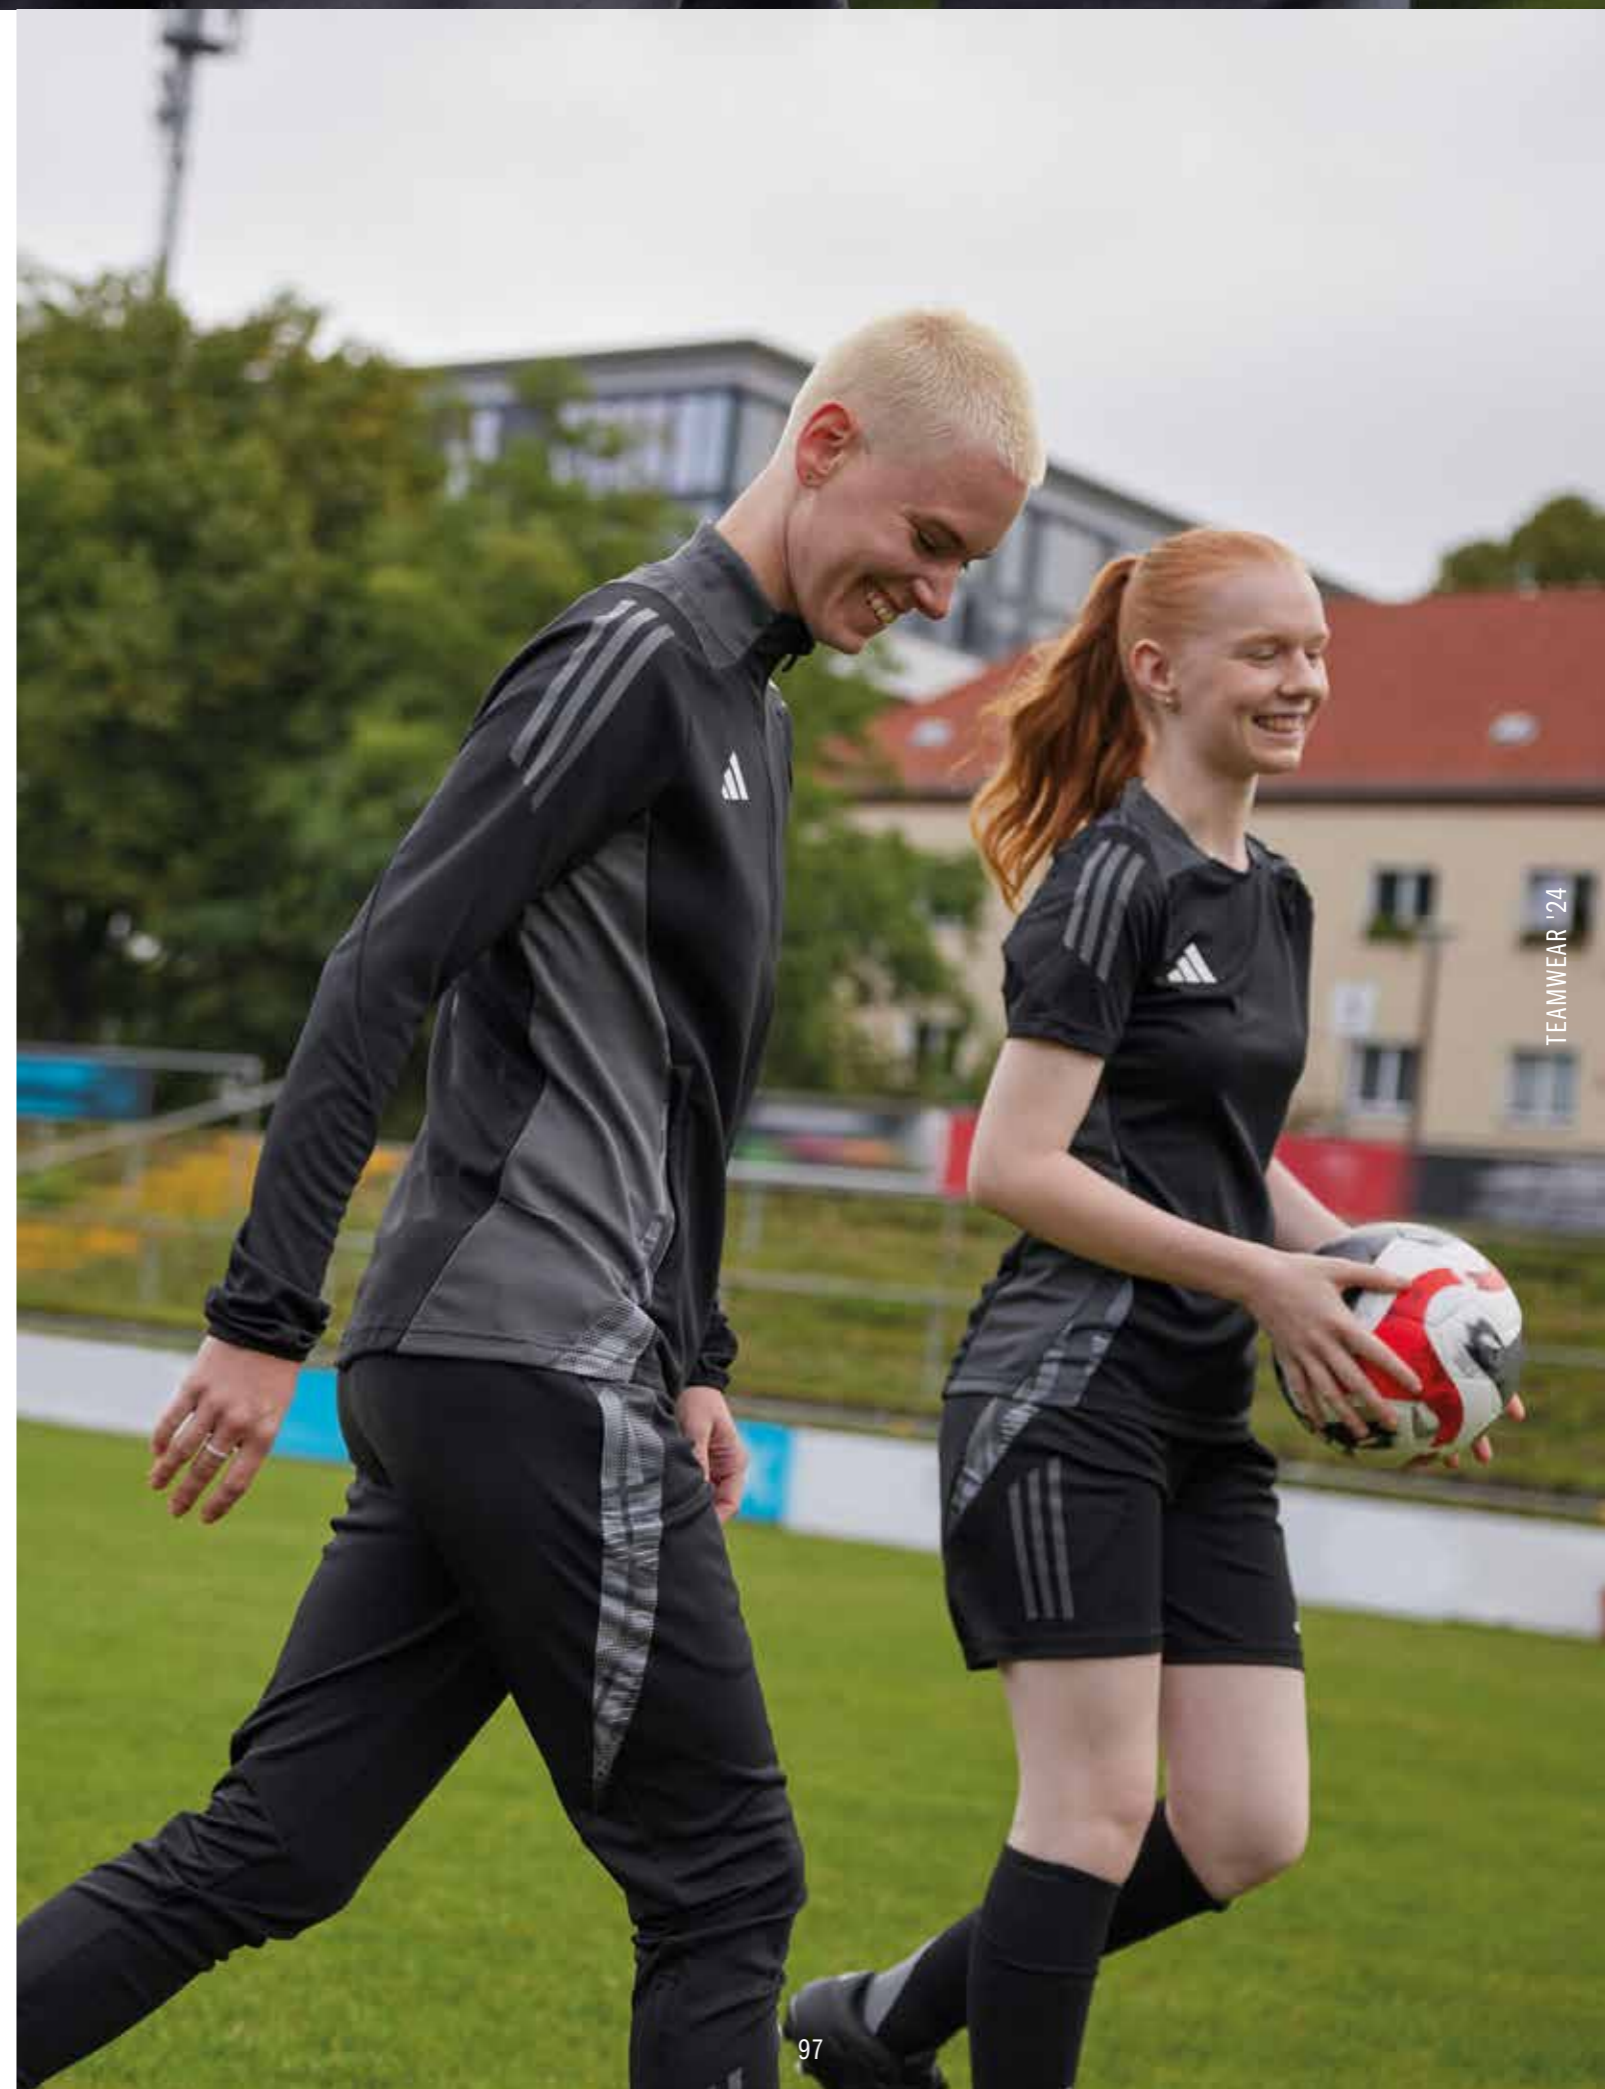

KEY ARTICLE

TIRO 24 COMPETITION JERSEY WOMEN

TIRO24 C TRJSYW

PASSFORM: REGULAR

HAUPTMATERIAL: 100% RECYCLTER POLYESTER

ERWACHSENE: 35 € | GRÖSSEN: 2XS, XS, S, M, L, XL, 2XL

TIRO 24 COMPETITION POLO WOMEN

TIRO24 C POLO W

PASSFORM: REGULAR

HAUPTMATERIAL: 65% RECYCLTER POLYESTER / 35% BAUMWOLLE

ERWACHSENE: 40 € | GRÖSSEN: 2XS, XS, S, M, L, XL, 2XL

TIRO 24 COMPETITION DOWNTIME SHORT WOMEN

TIRO24 C DTSHOW

PASSFORM: REGULAR

HAUPTMATERIAL: 100 % RECYCLTER POLYESTER

ERWACHSENE: 40 € | GRÖSSEN: 2XS, XS, S, M, L, XL, 2XL

TEAMWEAR '24

TEAMWEAR '24