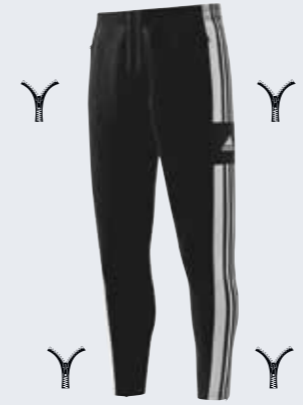

ERWACHSENE: GK9545
JUNIOR: GK9553
BLACK / WHITE