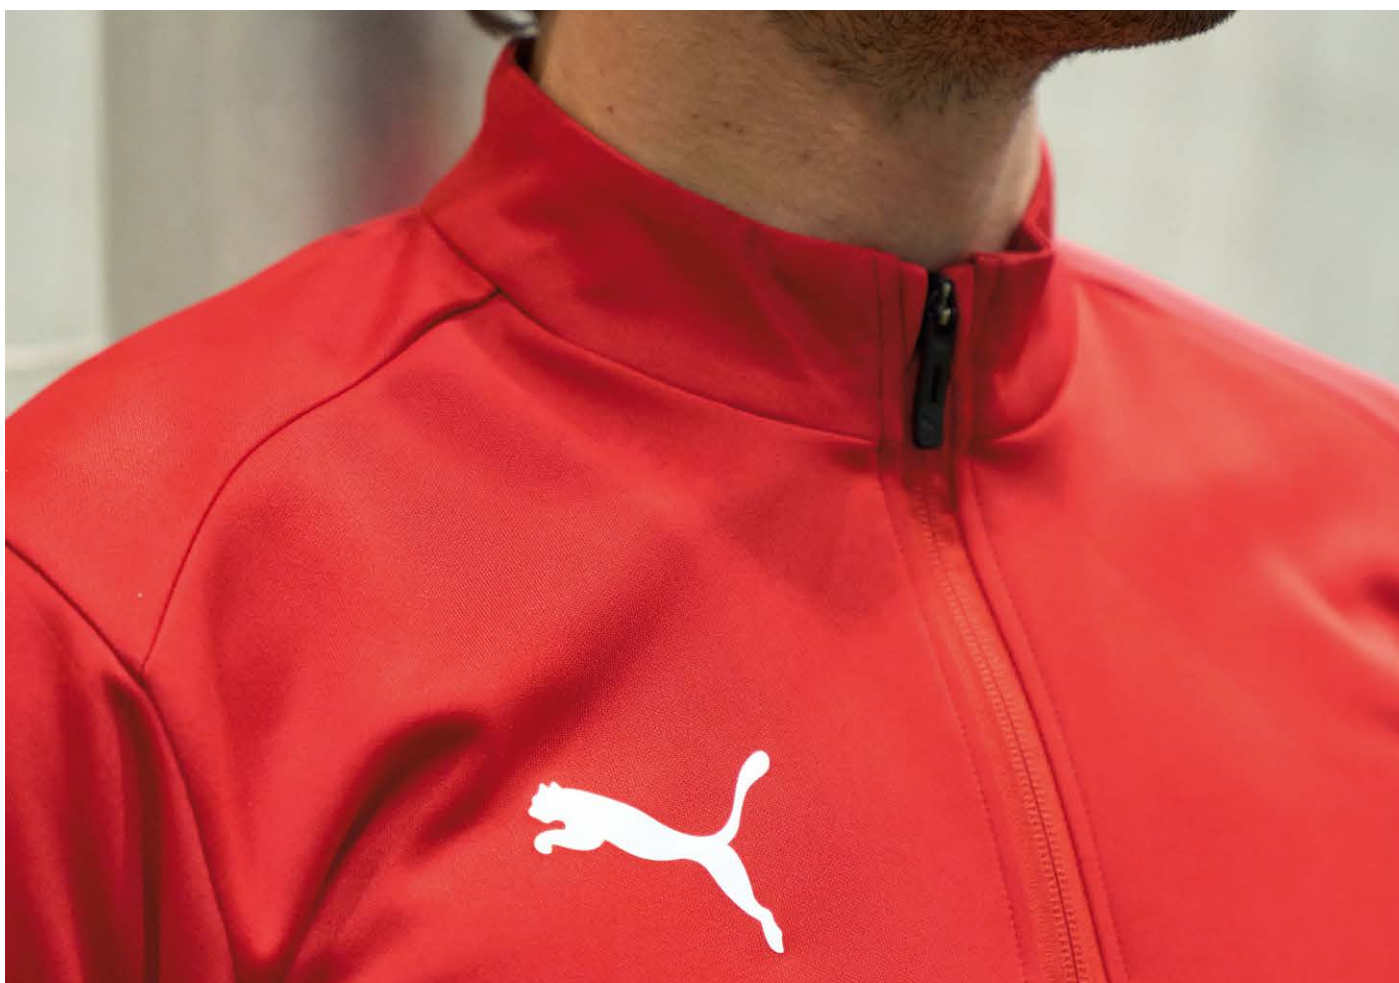

01

658633 teamGOAL Training Jacket

S-3XL € 49.95*

658634 teamGOAL Training Jacket Jr

116-164 € 44.95*

Regular Fit • dryCELL • 100% recyceltes Polyester

Kragen, durchgehender Reißverschluss, Seitentaschen mit Reißverschluss, Seitenteil aus geschlossenem Mesh-Gewebe für Atmungsaktivität