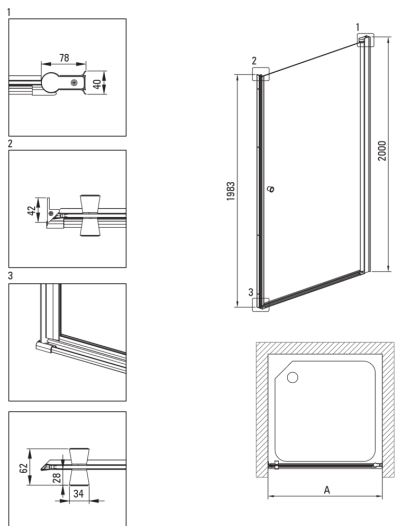

KERRIA PLUS

Duschkabine, Quadrat-, 80x80 cm

Artikel-Nr.: KKNW08S08

EAN: 5907650885245

Ausführung: Nero

Garantie [Jahre]: 5

Kabinen

Höhe	2000
Griffe	mit Sicherung
Montage	zur Kombination mit KTS-Duschtüre, mit KTS-Walk-In zu ergänzen
Soft Clock	Ja
Ausführung	Nero
Breite [mm]	800
Hebescharniere	Ja
Glasausführung	transparent
Seitenmaß [mm]	800
umdrehbare Tür	Ja
Active Cover Beschichtung	Ja
TOTAL WHITE Transparentglas	Ja
Abdeckung der Montageelemente	Ja
Gehärtetes Glas - Dicke [mm]	6
Kann ohne Duschwanne installiert werden	Ja
Profile für Nivellierung von Wandkrümmung	Ja

Charakteristische Merkmale:

- Spezielles Mittel, das für die zu reinigenden Oberflächen unbedenklich ist
- Transparentes Glas TOTALWHITE
- Sicheres und langlebiges gehärtetes Glas
- Active Cover Beschichtung
- Möglichkeit der Verwendung eines speziellen Active Cover-Präparats
- Abdeckung der Montageelemente
- Profile zum Ausgleich von Wandkrümmungen
- Stoß-, Chemikalien- und Fleckenbeständigkeit gemäß der Norm PN-EN 14428 + A1: 2008, bestätigt
- Nur die besten Materialien, deren Qualität durch Laboruntersuchungen bestätigt wird

Model	Size [mm]	A [mm]	A + XKC00PX02 [mm]	A + KTS_X22X [mm]
KTSWX45P + KTS_X00X	500x2000	475-500	520-560	500-530
KTSWX46P + KTS_X00X	600x2000	575-600	620-660	600-630
KTSWX47P + KTS_X00X	700x2000	675-700	720-760	700-730
KTSWX42P + KTS_X00X	800x2000	775-800	820-860	800-830
KTSWX41P + KTS_X00X	900x2000	875-900	920-960	900-930