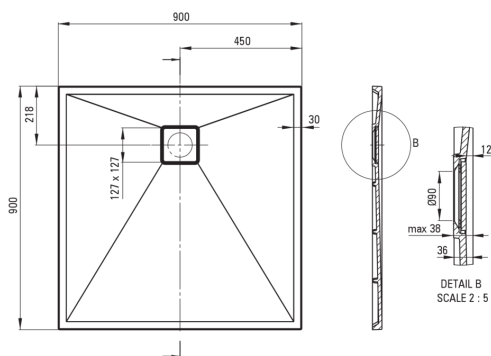

CORREO

Granit-Duschtasse, Quadrat, 90x90 cm

Artikel-Nr.: KQR_A41B

EAN: 5907650878902

Ausführung: Alabaster

Garantie [Jahre]: 10

deante

Duchtsassen

Form	Quadrat
Höhe	36
Länge	900
Material	Granit
Ausführung	weiß
Breite [mm]	900
Hydrophobie	Ja
Methode der Montage	direkt auf Auslauf, auf Bodenniveau, na podparciu materiałem konstrukcyjnym
Durchmesser des Abflusses	90
Kann auf Maß geschnitten werden	Ja

Charakteristische Merkmale:

- Rutschhemmende Eigenschaften von Granit-Duschwannen
- Spezielles Mittel, das für die zu reinigenden Oberflächen unbedenklich ist
- Achtung! Zum Duschbecken passt der Siphon NHC_029D
- Achtung! Zum Duschbecken passt der Siphon NHC_029C
- Granit- Duschtasse kann zugeschnitten werden
- Die mit Silberionen angereicherte Ausführung fügt antiseptische Eigenschaften hinzu
- Durch die hydrophoben Eigenschaften werden Wassermoleküle abgestoßen
- Zum bodenebenen Einbau direkt auf dem Estrich oder auf der Baustoffunterlage
- Eigenschaften von Deante-Granit: Widerstandsfähigkeit gegen Stöße, hohe Temperaturen, Verf
- Nur die besten Materialien, deren Qualität durch Laboruntersuchungen bestätigt wird