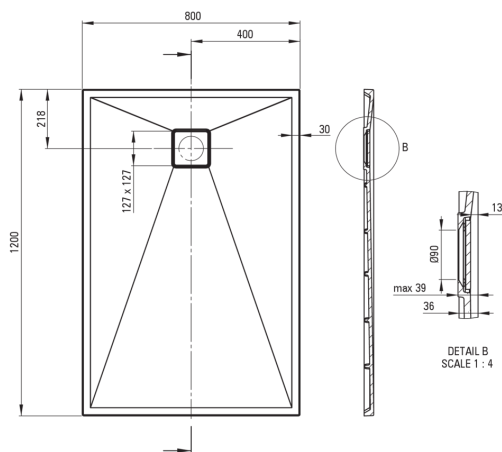

CORREO

Granit-Duschtasse, rechteckig, 120x80 cm

Artikel-Nr.: KQR_A44B

EAN: 5907650878926

Ausführung: Alabaster

Garantie [Jahre]: 10

deante

Duschtassen

Form	rechteckig
Höhe	36
Länge	1200
Material	Granit
Ausführung	weiß
Breite [mm]	800
Hydrophobie	Ja
Methode der Montage	auf Bodenniveau, direkt auf Auslauf, na podparciu materiałem konstrukcyjnym
Durchmesser des Abflusses	90
Kann auf Maß geschnitten werden	Ja

Charakteristische Merkmale:

- Rutschhemmende Eigenschaften von Granit-Duschwannen
- Spezielles Mittel, das für die zu reinigenden Oberflächen unbedenklich ist
- Achtung! Zum Duschbecken passt der Siphon NHC_029D
- Achtung! Zum Duschbecken passt der Siphon NHC_029C
- Granit- Duschtasse kann zugeschnitten werden
- Die mit Silberionen angereicherte Ausführung fügt antiseptische Eigenschaften hinzu
- Durch die hydrophoben Eigenschaften werden Wassermoleküle abgestoßen
- Zum bodenebenen Einbau direkt auf dem Estrich oder auf der Baustoffunterlage
- Eigenschaften von Deante-Granit: Widerstandsfähigkeit gegen Stöße, hohe Temperaturen, Verf
- Nur die besten Materialien, deren Qualität durch Laboruntersuchungen bestätigt wird