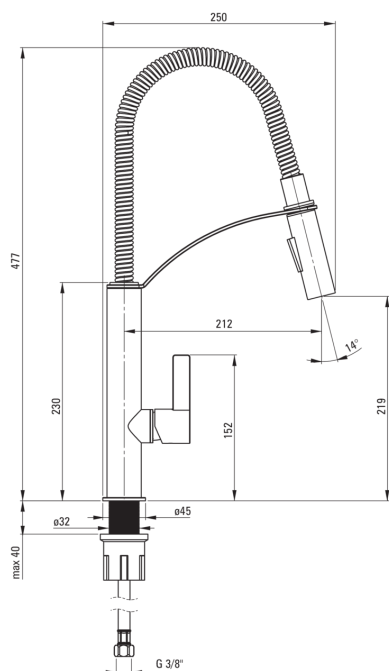

GERBERA

Küchenarmatur, flexibler Auslauf - 2 Strahlarten

deante

Artikel-Nr.: BGB_N72M

EAN: 5908212081945

Ausführung: Nero

Garantie [Jahre]: 7

Aerator

Aerator Größe

M18

Typ des Luftsprudlers

hexagonal-

Armatur

Material

Messing

Ausführung

Nero

Art der Armatur

Einhebel, Mischer

akustische Gruppe

l (x ≤ 20)

Methode der Montage

stehend

Durchflussklasse [l/min]

Z - 4-9 l/min

Gesamthöhe der Armatur [mm]

477

Ausläufe

Material

Rostfreies Stahl

Auslaufart

flexibel

Armaturausladung [mm]

212

Kartusche

Größe der Kartusche

25 mm

Handbrausen

Anzahl der Funktionen

2

Anschlusschläuche

Länge

450

Anschlussgewinde

M8

Installationsgewinde

3/8"

Charakteristische Merkmale:

- Innovative, langlebige und leicht zu reinigende Nero-Beschichtung
- Flexibler Auslauf erleichtert die tägliche Küchenarbeit
- Handbrause mit 2 Funktionen
- 2-Funktions-Handbrause (Regen- und Luftstrahl)
- Armaturkörper ist aus hochwertigem Messing gefertigt
- Durchflussklasse Z (4-9 l/min) ermöglicht einen reduzierten Wasserverbrauch
- Montagehülse erleichtert die Montage der Armatur
- 45 cm Anschlusschläuche im Set
- Im Angebot Präparat zum Reinigen von Armaturen in allen Ausführungen
- Nur die besten Materialien, deren Qualität durch Laboruntersuchungen bestätigt wird