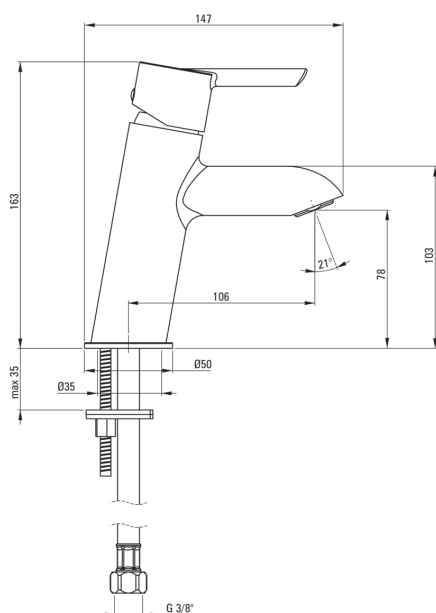

# Waschbeckenarmatur, Niederdruck-, Dreiweg- - für Wassererhitzer

 deante

Artikel-Nr.: BEZ\_020H

EAN: 5908212099766

Ausführung: Chrom

Garantie [Jahre]: 2

## Aerator

Aerator Größe

M24

Typ des Luftsprudlers

anders

## Kartusche

Größe der Kartusche

35 mm

## Anschlusschläuche

Länge

500

Anschlussgewinde

M8

Installationsgewinde

3/8"