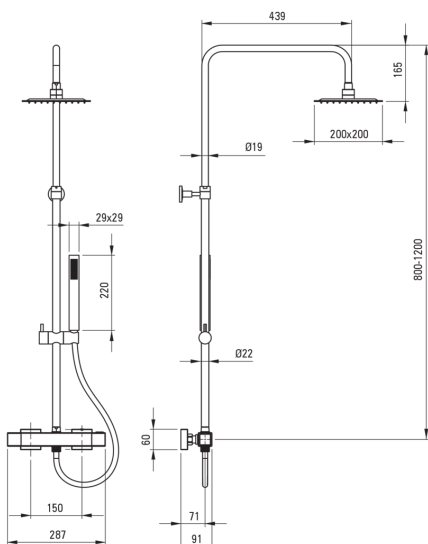

LOCO

Duschsystem, mit Thermostatarmatur

Artikel-Nr.: NLC_04ST
 EAN: 5907650885764
 Ausführung: Chrom
 Garantie [Jahre]: 2

Stange	
Material	Stahl 201
Armatur	
Art der Armatur	thermostatisch
Kopfbrause	
Länge	200
Material	Stahl 304
Breite [mm]	200
Duschsystem	
Armatur	Ja
Ausführung	Chrom
Durchflussklasse [l/min]	Z - 7.2-11.9 l/min
Höhenverstellbare Kopfbrause	Ja
Regulierung der Stangenhöhe bis [mm]	1200
Regulierung der Stangenhöhe von [mm]	800
Handbrausen	
Anzahl der Funktionen	1
Schläuche	
Geflechtmaterial	PVC

Charakteristische Merkmale:

- Handbrause mit Anti-Kalk-System erleichtert das Entfernen von Kalk
- Anti-Kalk-System zur einfachen Entfernung von Kalkablagerungen
- Verstellbare Höhe der Dusche
- Im Angebot Präparat zum Reinigen von Armaturen in allen Ausführungen
- Nur die besten Materialien, deren Qualität durch Laboruntersuchungen bestätigt wird