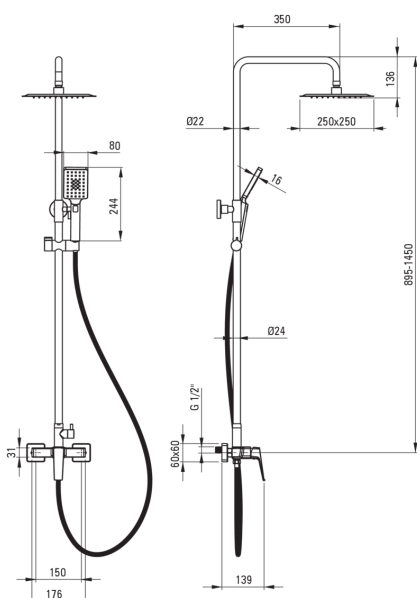

BLUR

Duschesystem, mit Duscharmatur

Artikel-Nr.: NQL_D4XM
 EAN: 5907650870906
 Ausführung: Titanium
 Garantie [Jahre]: 5

Stange
 Material Rostfreies Stahl

Kopfbrause
 Form Quadrat-
 Länge 250
 Material Rostfreies Stahl
 Anti-calc Ja
 Strahlart Regen-
 Dicke [mm] 5.5
 Breite [mm] 250
 Anzahl der Funktionen 1

Duschesystem
 Armatur Ja
 Ausführung Titanium
 Durchflussklasse [l/min] A - 12-14.9 l/min
 Regulierung der Stangenhöhe bis [mm] 1460
 Regulierung der Stangenhöhe von [mm] 1010

Handbrausen
 Anti-calc Ja
 Strahlart Regen-, gemischt, Wassersprühnebel
 Anzahl der Funktionen 3

Schläuche
 Länge 1500
 Anti-Twist 1
 Geflechtmaterial PVC

Charakteristische Merkmale:

- Langlebige Schlauchenden aus Messing
- Anti-Kalk-System zur einfachen Entfernung von Kalkablagerungen
- Anti-Twist-System verhindert das Verdrehen des Schlauchs
- Handbrause mit Anti-Kalk-Funktion
- Ultradünner Stahlkopf
- Innovative, langlebige und leicht zu reinigende Titanium-Beschichtung
- Nur die besten Materialien, deren Qualität durch Laboruntersuchungen bestätigt wird