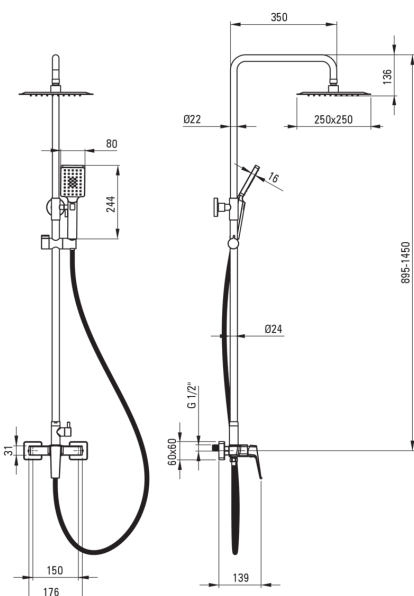

BLUR

Duschesystem, mit Duscharmatur

Artikel-Nr.: NQL_N4XM

EAN: 5907650870890

Ausführung: Nero

Garantie [Jahre]: 5

Stange

Material

Rostfreies Stahl

Kopfbrause

Form

Quadrat-

Länge

250

Material

Rostfreies Stahl

Anti-calc

Ja

Strahlart

Regen-

Dicke [mm]

5.5

Breite [mm]

250

Strahlart

Regen-, Wassersprühnebel, gemischt

Anzahl der Funktionen

3

Schläuche

Länge

1500

Anti-Twist