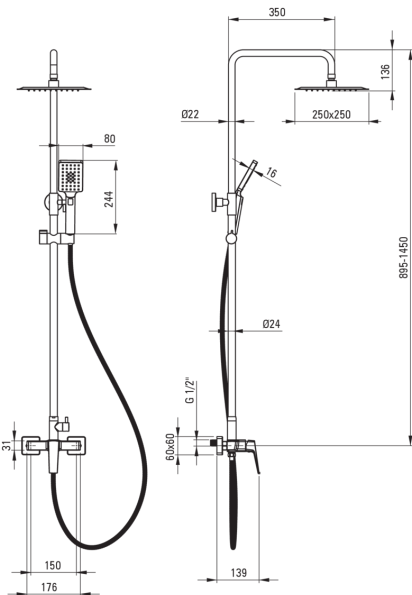

BLUR
Duschsystem, mit
Duscharmatur

Artikel-Nr.: NQL_04XM
 EAN: 5907650870883
 Ausführung: Chrom
 Garantie [Jahre]: 5

Stange

Material Rostfreies Stahl

Kopfbrause

Form Quadrat-
 Länge 250
 Material Rostfreies Stahl
 Anti-calc Ja
 Strahlart Regen-
 Dicke [mm] 5.5
 Breite [mm] 250
 Anzahl der Funktionen 1

Duschsystem

Armatur Ja
 Ausführung Chrom
 Durchflussklasse [l/min] A - 12-14.9 l/min
 Regulierung der Stangenhöhe bis [mm] 1460
 Regulierung der Stangenhöhe von [mm] 1010

Handbrausen

Anti-calc Ja
 Strahlart Regen-, Wassersprühnebel, gemischt
 Anzahl der Funktionen 3

Schläuche

Länge 1500
 Anti-Twist 1
 Geflechtart ausdehnbar, doppelt geflochten
 Geflechtmaterial Rostfreies Stahl

Charakteristische Merkmale:

- Langlebige Schlauchenden aus Messing
- Anti-Kalk-System zur einfachen Entfernung von Kalkablagerungen
- Anti-Twist-System verhindert das Verdrehen des Schlauchs
- Handbrause mit Anti-Kalk-Funktion
- Ultradünner Stahlkopf
- Nur die besten Materialien, deren Qualität durch Laboruntersuchungen bestätigt wird