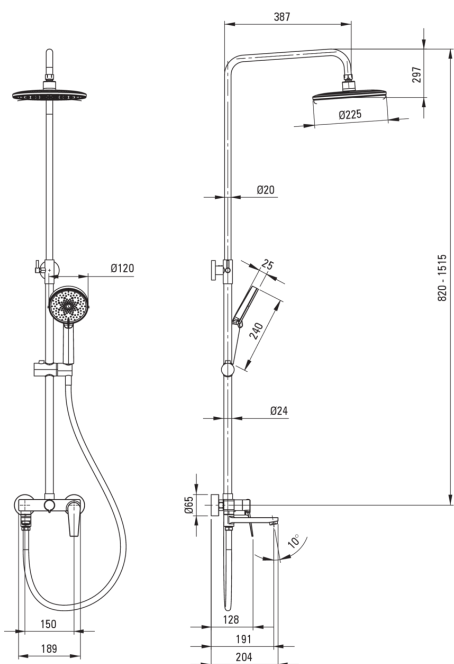

IVO Duschsystem - mit Mischarmatur

Artikel-Nr.: NLI_01RK
EAN: 5907650882343
Ausführung: Chrom
Garantie [Jahre]: 5

Stange
Material Stahl 201

Armatur
Art der Armatur Mischer

Ausläufe
Auslaufart klappbar

Kopfbrause
Material ABS
Dicke [mm] 20
Breite [mm] 210

Duschsystem
Armatur Ja
Ausführung Chrom
Durchflussklasse [l/min] A - 12-14.9 l/min
Höhenverstellbare Kopfbrause Ja

Handbrausen
Anzahl der Funktionen 3

Schläuche
Länge 1500
Geflechtmaterial Stahl 304

Charakteristische Merkmale: