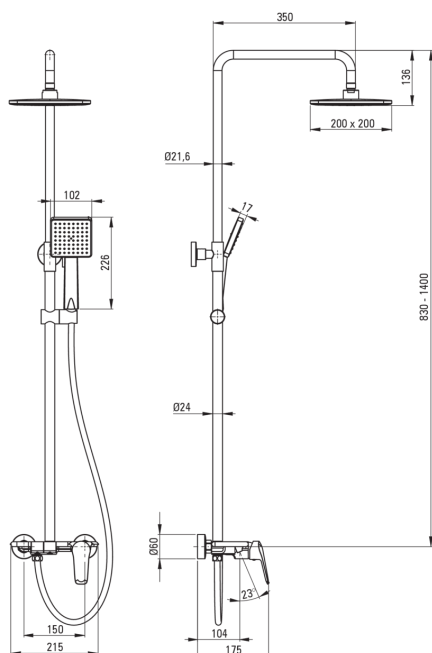

### Stange

Material Stahl 201

### Armatur

Art der Armatur Mischer

### Kopfbrause

Form Quadrat-

Länge 200

Material ABS

Anti-calc Ja

Dicke [mm] 15

Breite [mm] 200

### Schläuche

Länge 1500

Anti-Twist 1