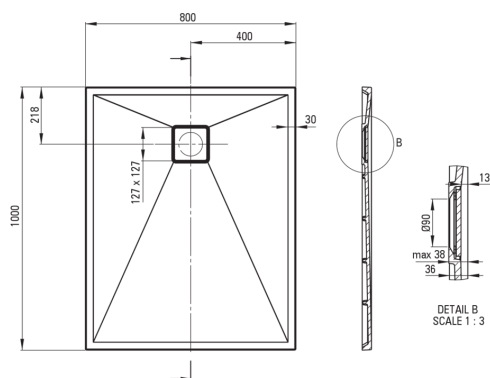

CORREO

Granit-Duschtasse, rechteckig, 100x80 cm

Artikel-Nr.: KQR_A46B

EAN: 5907650878940

Ausführung: Alabaster

Garantie [Jahre]: 10

deante

Duschtassen

Form	rechteckig
Höhe	36
Länge	1000
Material	Granit
Ausführung	weiß
Breite [mm]	800
Hydrophobie	Ja
Methode der Montage	auf Bodenniveau, direkt auf Auslauf, na podparciu materiałem konstrukcyjnym
Durchmesser des Abflusses	90
Kann auf Maß geschnitten werden	Ja

Charakteristische Merkmale:

- Rutschhemmende Eigenschaften von Granit-Duschwannen
- Spezielles Mittel, das für die zu reinigenden Oberflächen unbedenklich ist
- Achtung! Zum Duschbecken passt der Siphon NHC_029D
- Achtung! Zum Duschbecken passt der Siphon NHC_029C
- Granit- Duschtasse kann zugeschnitten werden
- Die mit Silberionen angereicherte Ausführung fügt antiseptische Eigenschaften hinzu
- Durch die hydrophoben Eigenschaften werden Wassermoleküle abgestoßen
- Zum bodenebenen Einbau direkt auf dem Estrich oder auf der Baustoffunterlage
- Eigenschaften von Deante-Granit: Widerstandsfähigkeit gegen Stöße, hohe Temperaturen, Verf
- Nur die besten Materialien, deren Qualität durch Laboruntersuchungen bestätigt wird