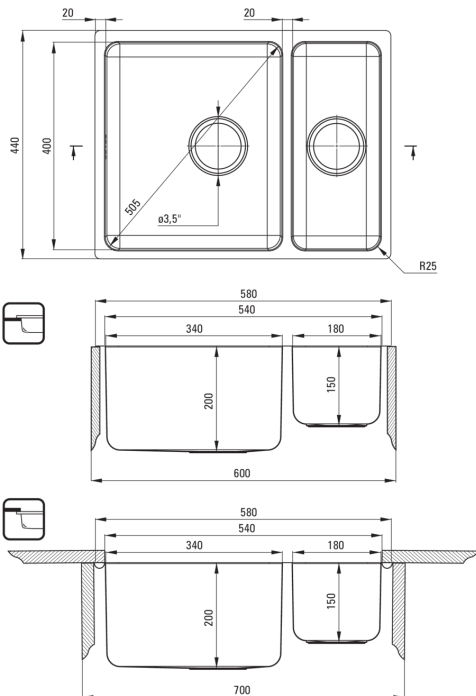

### Waschbecken

Höhe	200
Länge	580
Material	Stahl 304
Ausführung	Stahl
Breite [mm]	440
ausgerüstet	Ja
Zusatzmerkmale	Ablaufdeckel inklusive
Stahldicke [mm]	1
Art der Oberfläche	gebürstet
Methode der Montage	eingebaut, Unterbau
Beckenzahl der Spüle	1.5
Schrank-Mindestbreite	600
Beckendicke Nr. 1 [mm]	200
Beckendicke Nr. 2 [mm]	150
Ausschnitt Länge Einbau	560
Aussparung_Breite_Einbau	420
Durchmesser des Abflusses	3.5 "
Aussparung_Breite_Unterbau	400
Aussparung_Länge_Unterbau	540