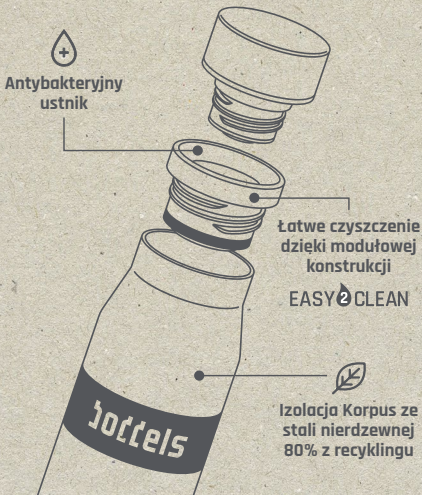

Odpowiedni dla
napoje gazowane

Możliwość mycia
w zmywarce

100% szczelności

Nie nadaje się do
użytku w kuchenke
mikrofalowej

Łatwy uchwyt
silikonowy
pierścien

Nie dla dzieci
poniżej 3 lat

Butelka ze stali nierdzewnej

Nowoczesny design łączy się z funkcjonalnością - oto butelka do picia PULLE firmy BODDELS. Ustnik butelki ma właściwości antybakteryjne i chroni przed pleśnią, bakteriami i nieprzyjemnymi zapachami. Dzięki modułowej konstrukcji butelka jest łatwa w czyszczeniu i można ją myć w zmywarce. Wyposażony w duży otwór do picia, nasz PULLE jest wygodny do picia i łatwy do napełnienia. Wysokiej jakości izolujący korpus ze stali nierdzewnej pochodzi w 80% z recyklingu. Butelka jest szczelna i nadaje się również do napojów gazowanych. Gorące napoje zachowują odpowiednią temperaturę do 12 godzin, a zimne do 24 godzin. Inteligentnie zaprojektowana i stworzona na całe życie - taka jest butelka do picia PULLE firmy BODDELS!

Materiały: Stal nierdzewna, tworzywo sztuczne i silikon

Instrukcje użytkowania i pielęgnacji

Postępuj zgodnie z poniższymi wskazówkami, aby zapewnić sobie wieloletnią satysfakcję z picia.

- Przed użyciem należy przepłukać butelkę BODDELS gorącą wodą.
- Butelkę można myć w zmywarce. Zalecamy jednak dokładne czyszczenie ręczne.
- Do czyszczenia produktu nie należy używać ostrych przedmiotów, ściernych środków czyszczących, rozpuszczalników ani środków wybielających.
- Butelkę BODDELS należy pozostawić otwartą do wyschnięcia.
- **Instrukcje bezpieczeństwa:** Nie używać do utrzymywania w ciepłe czystych produktów mlecznych lub żywności dla niemowląt. Stwarza to ryzyko rozwoju bakterii.

Życzymy dobrej zabawy przy gaszeniu pragnienia!