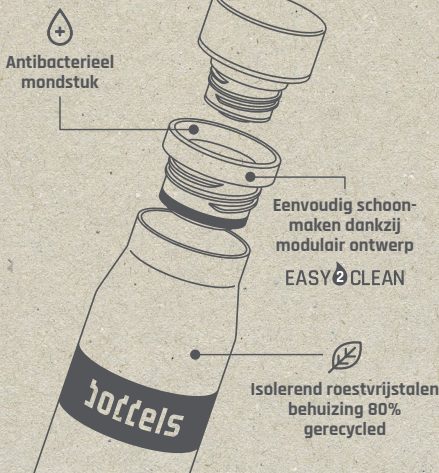

Modern design ontmoet functionaliteit - dat is de drinkfles PULLE van BODDELS. Het mondstuk van de fles heeft antibacteriële eigenschappen en beschermt tegen schimmel, bacteriën en geurtjes. Dankzij het modulaire ontwerp is de drinkfles gemakkelijk schoon te maken en kan hij ook in de vaatwasser. Dankzij de grote drinkopening is onze PULLE comfortabel om uit te drinken en gemakkelijk te vullen. Het hoogwaardige isolerende roestvrijstalen lichaam is voor 80% gerecycled. De drinkfles is lekvrij en ook geschikt voor koolzuurhoudende dranken. Warme dranken blijven tot 12 uur op de juiste temperatuur, koude dranken tot 24 uur. Slim ontworpen en gemaakt voor het leven - dat is de BODDELS drinkfles PULLE!

Materialen: Roestvrij staal, kunststof en siliconen

Instructies voor gebruik en verzorging

Volg de onderstaande tips om jarenlang drinkplezier te hebben van je nieuwe aankoop.

- Voor gebruik moet je je BODDELS drinkfles één keer ontspoeien met heet water.
- Je kunt de fles in de vaatwasser wassen. We raden echter aan om de fles grondig met de hand te reinigen.
- Gebruik geen scherpe voorwerpen, schuurmiddelen, oplosmiddelen of bleekmiddelen om je product schoon te maken.
- Laat de BODDELS drinkfles open drogen.
- **Veiligheidsinstructies:** Niet gebruiken om pure melkproducten of babyvoeding warm te houden. Dit geeft een risico op bacteriegroei.

We wensen je veel plezier met het lessen van je dorst!

Geschikt voor koolzuurhoudende dranken

Vaatwasmachinebestendig

100% lekvrij

Niet geschikt voor gebruik in de magnetron

Easy-grip siliconen ring

Niet voor kinderen jonger dan 3 jaar