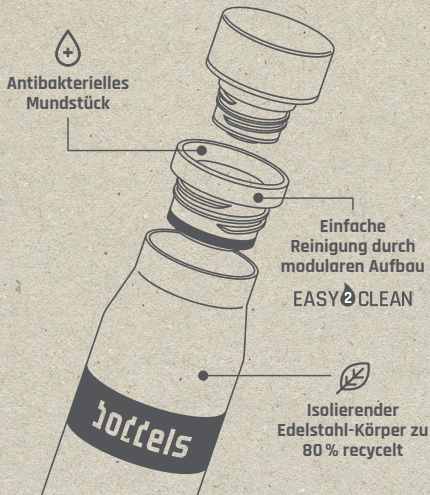

## PULLE

Antibacterial

Recycled

24h cold

12h warm

Geeignet für  
kohlen säure-  
haltige Getränke

Spülmaschinen-  
geeignet

100%  
auslaufsicher

Nicht mikrowellen-  
geeignet

Griffiger  
Silikonring

Nicht für Kinder  
unter 3 Jahren

### Trinkflasche aus Edelstahl

Modernes Design trifft auf Funktionalität – das ist die Trinkflasche PULLE von BODDELS. Das Mundstück der Flasche besitzt antibakterielle Eigenschaften und schützt vor Schimmel-, Bakterien- und Geruchsbildung. Durch den modularen Aufbau lässt sich die Trinkflasche leicht reinigen und ist darüber hinaus auch spülmaschinengeeignet. Ausgestattet mit einer großen Trinköffnung ermöglicht unsere PULLE ein angenehmes Trinken und eine leichte Befüllung. Der hochwertige isolierende Edelstahlkörper ist zu 80 % recycelt. Die Trinkflasche ist auslaufsicher und eignet sie sich auch für kohlen säurehaltige Getränke. Warme Getränke bleiben bis zu 12 Stunden auf Temperatur, kalte Getränke sogar bis zu 24 Stunden. Smart gedacht und fürs Leben gemacht – das ist die BODDELS Trinkflasche PULLE!