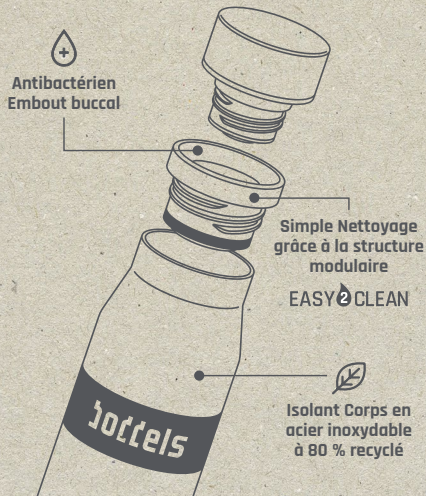

We hope you have lots of fun quenching your thirst!

Suitable for carbonated drinks

Dishwasher-safe

100% leakproof

Not suitable for microwave use

Easy-grip silicone ring

Not for children under 3 years

Convient aux  
boissons gazeuses

Convient au  
lave-vaisselle

100 % anti-fuite

Ne convient pas au  
four à micro-ondes

Poignée Anneau  
en silicone

Ne convient pas  
aux enfants  
moins de 3 ans

### Gourde en acier inoxydable

Le design moderne rencontre la fonctionnalité - c'est la bouteille PULLE de BODDELS. L'embout de la gourde a des propriétés antibactériennes et protège contre les moisissures, les bactéries et les odeurs. Grâce à sa conception modulaire, la gourde est facile à nettoyer et peut être lavée au lave-vaisselle. Dotée d'une large ouverture, notre gourde PULLE est agréable à boire et facile à remplir. Le corps en acier inoxydable isolant de haute qualité est recyclé à 80 %. La gourde est étanche et convient également aux boissons gazeuses. Les boissons chaudes restent à la bonne température jusqu'à 12 heures, les boissons froides jusqu'à 24 heures. Conçue de manière intelligente et faite pour la vie - c'est la gourde BODDELS PULLE !