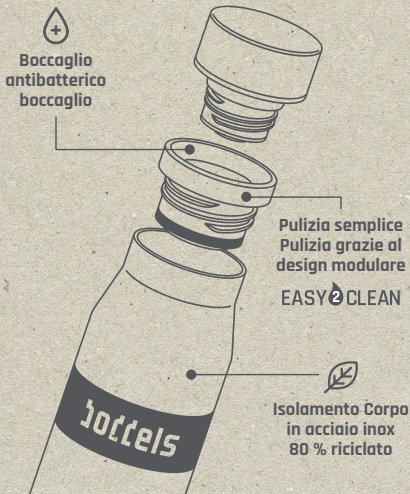

Adatto per bevande
bevande gassate

Lavastoviglie
adatto

100% a prova
di perdite

Non adatto all'uso in
microonde

Impugnatura facile
Anello in silicone

Non per bambini
sotto i 3 anni

Bottiglia in acciaio inox

Il design moderno incontra la funzionalità: questo è il biberon PULLE di BODDELS. L'imboccatura della bottiglia ha proprietà antibatteriche e protegge da muffe, batteri e odori. Grazie al suo design modulare, il beverino è facile da pulire e può essere lavato in lavastoviglie. Dotato di un'ampia apertura per bere, il nostro PULLE è comodo da bere e facile da riempire. Il corpo isolante in acciaio inossidabile di alta qualità è riciclato all'80%. Il biberon è a prova di perdite ed è adatto anche alle bevande gassate. Le bevande calde rimangono alla giusta temperatura fino a 12 ore, quelle fredde fino a 24 ore. Progettato in modo intelligente e realizzato per la vita: questo è il biberon PULLE di BODDELS!

Materiale: acciaio inossidabile, plastica e silicone

Istruzioni per l'uso e la cura

Si raccomanda di seguire le istruzioni sottostanti per potere utilizzare a lungo il prodotto acquistato.

- Prima di utilizzare il biberon BODDELS per la prima volta, è necessario risciacquarlo a caldo.
- Per la pulizia è possibile metterli in lavastoviglie. Tuttavia, si consiglia una pulizia accurata a mano.
- Non utilizzare alcun oggetto appuntito, detersivi abrasivi, solventi o sbiancanti per pulire il prodotto.
- Lasciare il beverino BODDELS aperto per farlo asciugare.
- **Istruzioni di sicurezza:** non utilizzare per conservare prodotti latticini e per mantenere caldi gli alimenti per neonati poiché vi è il rischio dello sviluppo di batteri.

Ci auguriamo che il nostro prodotto soddisfi sempre ogni vostra esigenza. Buon uso!