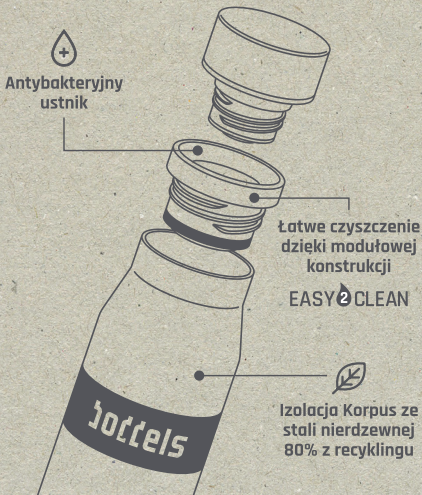

Ci auguriamo che il nostro prodotto soddisfi sempre ogni vostra esigenza. Buon uso!

  
Boccaglio  
antibatterico  
boccaglio

Pulizia semplice  
Pulizia grazie al  
design modulare  
**EASY2CLEAN**

  
Isolamento Corpo  
in acciaio inox  
80 % riciclato

Adatto per bevande  
bevande gassate

Lavastoviglie  
adatto

100 % a prova  
di perdite

Non adatto all'uso in  
microonde

Impugnatura facile  
Anello in silicone

Non per bambini  
sotto i 3 anni

Odpowiedni dla  
napoje gazowane

Możliwość mycia  
w zmywarce

100% szczelności

Nie nadaje się do  
użytku w kuchenke  
mikrofalowej

Łatwy uchwyt  
silikonowy  
pierścien

Nie dla dzieci  
poniżej 3 lat