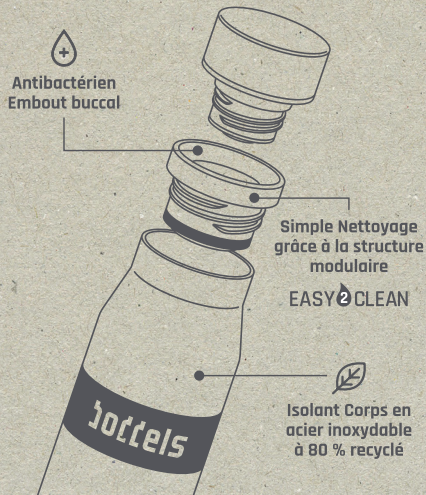

We hope you have lots of fun quenching your thirst!

Suitable for carbonated drinks

Dishwasher-safe

100% leakproof

Not suitable for microwave use

Easy-grip silicone ring

Not for children under 3 years

Convient aux  
boissons gazeuses

Convient au  
lave-vaisselle

100 % anti-fuite

Ne convient pas au  
four à micro-ondes

Poignée Anneau  
en silicone

Ne convient pas  
aux enfants  
moins de 3 ans

### Gourde en acier inoxydable

Le design moderne rencontre la fonctionnalité - c'est la bouteille PULLE de BODDELS. L'embout de la gourde a des propriétés antibactériennes et protège contre les moisissures, les bactéries et les odeurs. Grâce à sa conception modulaire, la gourde est facile à nettoyer et peut être lavée au lave-vaisselle. Dotée d'une large ouverture, notre gourde PULLE est agréable à boire et facile à remplir. Le corps en acier inoxydable isolant de haute qualité est recyclé à 80 %. La gourde est étanche et convient également aux boissons gazeuses. Les boissons chaudes restent à la bonne température jusqu'à 12 heures, les boissons froides jusqu'à 24 heures. Conçue de manière intelligente et faite pour la vie - c'est la gourde BODDELS PULLE !