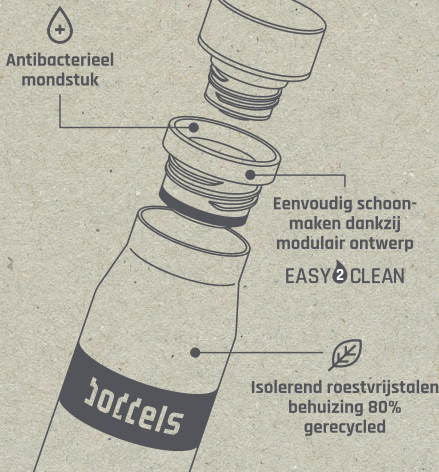

Modern design ontmoet functionaliteit - dat is de drinkfles PULLE van BODDELS. Het mondstuk van de fles heeft antibacteriële eigenschappen en beschermt tegen schimmel, bacteriën en geurtjes. Dankzij het modulaire ontwerp is de drinkfles gemakkelijk schoon te maken en kan hij ook in de vaatwasser. Dankzij de grote drinkopening is onze PULLE comfortabel om uit te drinken en gemakkelijk te vullen. Het hoogwaardige isolerende roestvrijstalen lichaam is voor 80% gerecycled. De drinkfles is lekvrij en ook geschikt voor koolzuurhoudende dranken. Warme dranken blijven tot 12 uur op de juiste temperatuur, koude dranken tot 24 uur. Slim ontworpen en gemaakt voor het leven - dat is de BODDELS drinkfles PULLE!

Materialen: Roestvrij staal, kunststof en siliconen

Instructies voor gebruik en verzorging

Volg de onderstaande tips om jarenlang drinkplezier te hebben van je nieuwe aankoop.

- Voor gebruik moet je je BODDELS drinkfles één keer ontspoeien met heet water.
- Je kunt de fles in de vaatwasser wassen. We raden echter aan om de fles grondig met de hand te reinigen.
- Gebruik geen scherpe voorwerpen, schuurmiddelen, oplosmiddelen of bleekmiddelen om je product schoon te maken.
- Laat de BODDELS drinkfles open drogen.
- **Veiligheidsinstructies:** Niet gebruiken om pure melkproducten of babyvoeding warm te houden. Dit geeft een risico op bacteriegroei.

We wensen je veel plezier met het lessen van je dorst!

Geschikt voor koolzuurhoudende dranken

Vaatwasmachinebestendig

100 % lekvrij

Niet geschikt voor gebruik in de magnetron

Easy-grip siliconen ring

Niet voor kinderen jonger dan 3 jaar