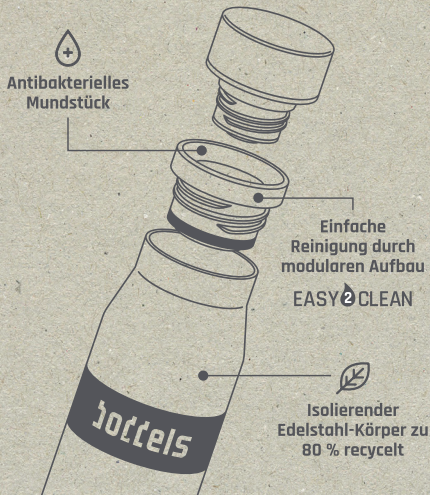

**hotdels<sup>®</sup>**

**PULLE**

Antibacterial

Recycled

24h cold

12h warm

Geeignet für  
kohlenstoff-  
haltige Getränke

Spülmaschinen-  
geeignet

100 %  
auslaufsicher

Nicht mikrowellen-  
geeignet

Griffiger  
Silikonring

Nicht für Kinder  
unter 3 Jahren

### Trinkflasche aus Edelstahl

Modernes Design trifft auf Funktionalität – das ist die Trinkflasche PULLE von BODDELS. Das Mundstück der Flasche besitzt antibakterielle Eigenschaften und schützt vor Schimmel-, Bakterien- und Geruchsbildung. Durch den modularen Aufbau lässt sich die Trinkflasche leicht reinigen und ist darüber hinaus auch spülmaschineneeignet. Ausgestattet mit einer großen Trinköffnung ermöglicht unsere PULLE ein angenehmes Trinken und eine leichte Befüllung. Der hochwertige isolierende Edelstahlkörper ist zu 80 % recycelt. Die Trinkflasche ist auslaufsicher und eignet sie sich auch für kohlenstoffhaltige Getränke. Warme Getränke bleiben bis zu 12 Stunden auf Temperatur, kalte Getränke sogar bis zu 24 Stunden. Smart gedacht und fürs Leben gemacht – das ist die BODDELS Trinkflasche PULLE!