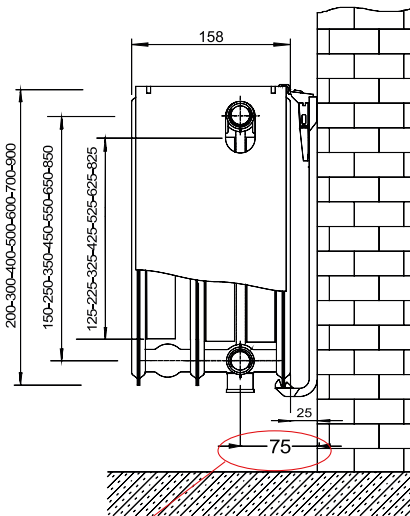

UNIVERSALHEIZKÖRPER

10
JAHRE
HERSTELLER
GARANTIE

T33

EN442 (W) 75/65/20°C

UNIVERSALHEIZKÖRPER MIT **6** ANSCHLÜSSEN

Anschluss rechts: Abstand 75 mm
Anschluss links: Abstand 133 mm

EMPFOHLENE ARTIKEL

Enthalten:
Konsole, Einsatz M30, Blindstopfen,
Entlüftung, Schrauben und Dübel.

Artikelnummer	Abmessungen HxL	Watt	Preis €
1020347	300x1000	1349	364,11
1020005	300x1200	1619	424,80
1020348	300x1400	1889	485,48
1020349	300x1600	2158	546,17
1020350	300x1800	2428	608,23
1020351	300x2000	2698	656,51
1020365	400x800	1369	337,91
1020357	400x1000	1711	405,49
1020358	400x1200	2053	474,44
1020359	400x1400	2395	543,40
1020360	400x1600	2738	612,36
1020361	400x1800	3080	681,32
1020006	400x2000	3422	757,19
1020372	500x800	1645	371,00
1020366	500x1000	2056	448,24
1020367	500x1200	2467	524,10
1020368	500x1400	2878	599,96
1020369	500x1600	3290	675,81
1020370	500x1800	3701	754,42
1020371	500x2000	4112	835,81
1020379	600x800	1911	402,73
1020380	600x900	2150	444,10
1020373	600x1000	2389	485,48
1020374	600x1200	2867	568,23
1020375	600x1400	3345	652,37
1020376	600x1600	3822	735,12
1020377	600x1800	4300	819,25
1020378	600x2000	4778	908,89
1020383	700x500	1356	376,34
1020384	700x600	1627	413,82
1020385	700x700	1898	464,29
1020386	700x800	2170	514,76
1020387	700x900	2442	556,58
1020381	700x1000	2712	609,92
1020382	700x1200	3254	707,98
1020390	900x400	1334	328,70
1020391	900x500	1667	381,12
1020392	900x600	2000	433,55
1020393	900x700	2334	487,39
1020394	900x800	2667	539,82
1020395	900x900	3001	592,23
1020388	900x1000	3334	644,65
1020389	900x1200	4001	750,92