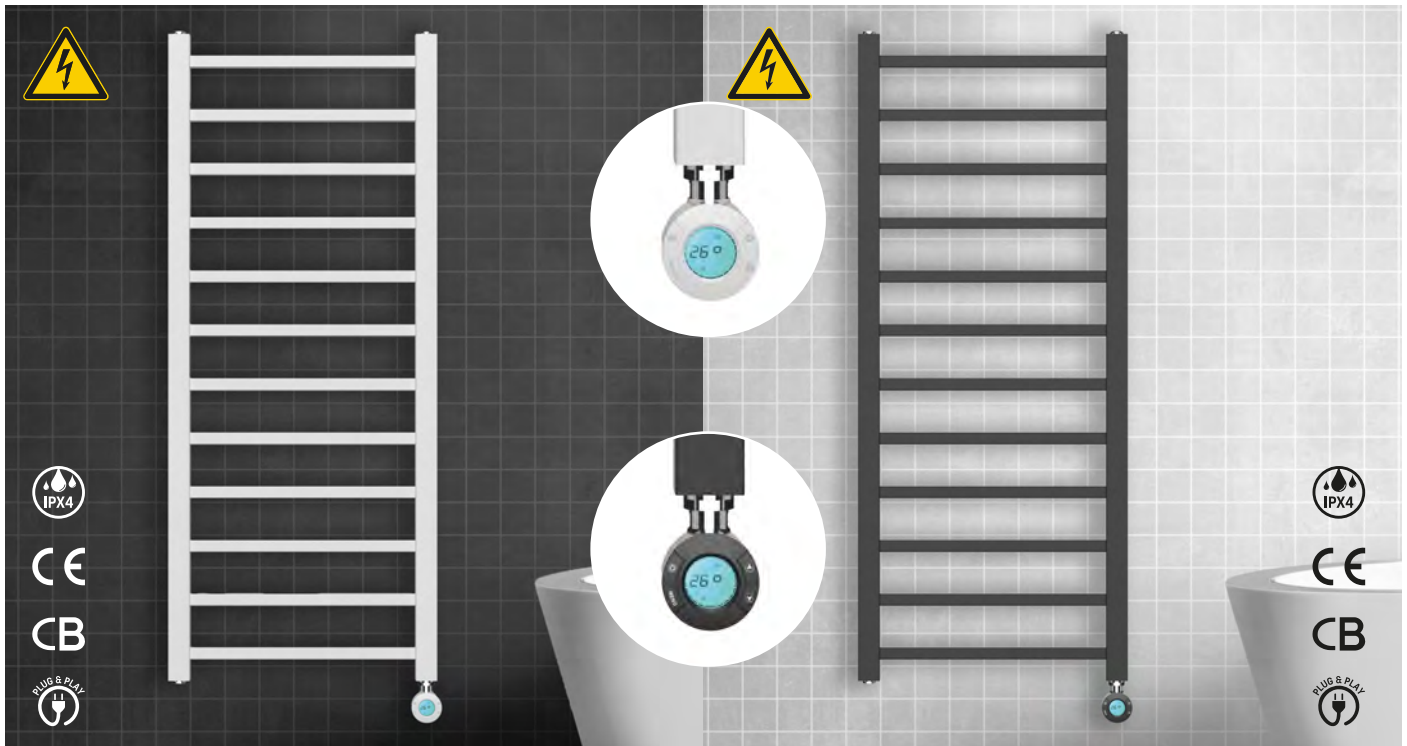

**ELEKTRISCHER BADHEIZKÖRPER
RECHTER ANSCHLUSS WEISS**

Artikelnummer	Abmessungen HxL	Watt	Preis €
1020560	1200x500	413	501,45
1020561	1600x500	551	566,70

**ELEKTRISCHER BADHEIZKÖRPER
RECHTER ANSCHLUSS SCHWARZ**

Artikelnummer	Abmessungen HxL	Watt	Preis €
1020562	1200x500	413	521,71
1020563	1600x500	551	590,68