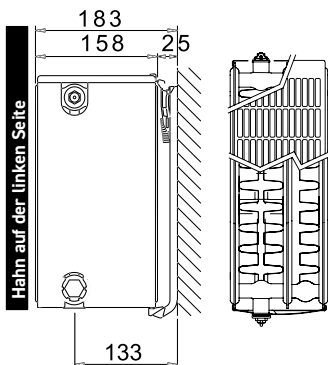

10
JAHRE
HERSTELLER
GARANTIE

T33

EN442 (W) 75/65/20°C

UNIVERSALHEIZKÖRPER MIT 8 ANSCHLÜSSEN

EMPFOHLENE ARTIKEL

S.37

Artikelnummer	Abmessungen HxL	Watt	Preis €
1020240	400x600	1026	314,46
1020241	400x800	1369	396,88
1020234	400x1000	1711	479,30
1020235	400x1200	2053	552,84
1020236	400x1400	2395	603,56
1020237	400x1600	2738	658,08
1020238	400x1800	3080	739,23
1020239	400x2000	3422	811,51
1020248	500x600	1234	423,50
1020249	500x800	1645	478,03
1020242	500x1000	2056	546,50
1020243	500x1200	2467	606,10
1020244	500x1400	2878	687,25
1020245	500x1600	3290	795,02
1020246	500x1800	3701	883,79
1020247	500x2000	4112	966,20
1020256	600x600	1433	451,40
1020257	600x800	1911	521,14
1020250	600x1000	2389	590,88
1020251	600x1200	2867	702,46
1020252	600x1400	3345	812,77
1020253	600x1600	3822	907,88
1020254	600x1800	4300	1006,78
1020255	600x2000	4778	1118,36
1020260	700x500	1356	434,92
1020261	700x600	1627	476,76
1020262	700x700	1898	532,55
1020263	700x800	2170	571,86
1020264	700x900	2441	620,04
1020258	700x1000	2712	668,23
1020259	700x1200	3254	777,28
1020267	900x400	1334	446,32
1020268	900x500	1667	472,96
1020269	900x600	2000	541,43
1020270	900x700	2334	590,88
1020271	900x800	2667	640,33
1020272	900x900	3001	710,07
1020265	900x1000	3334	778,54
1020266	900x1200	3667	916,75