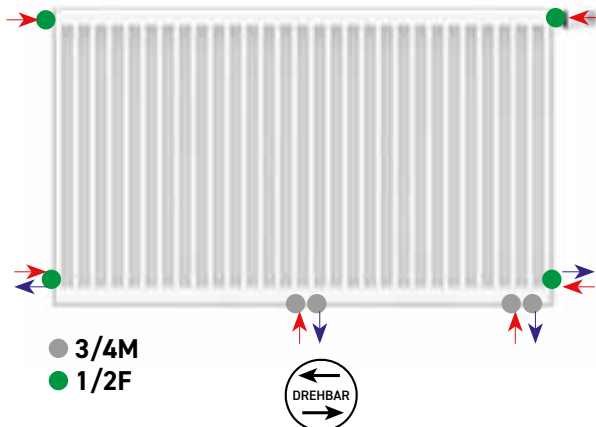

EMPFOLLENE ARTIKEL

S.37