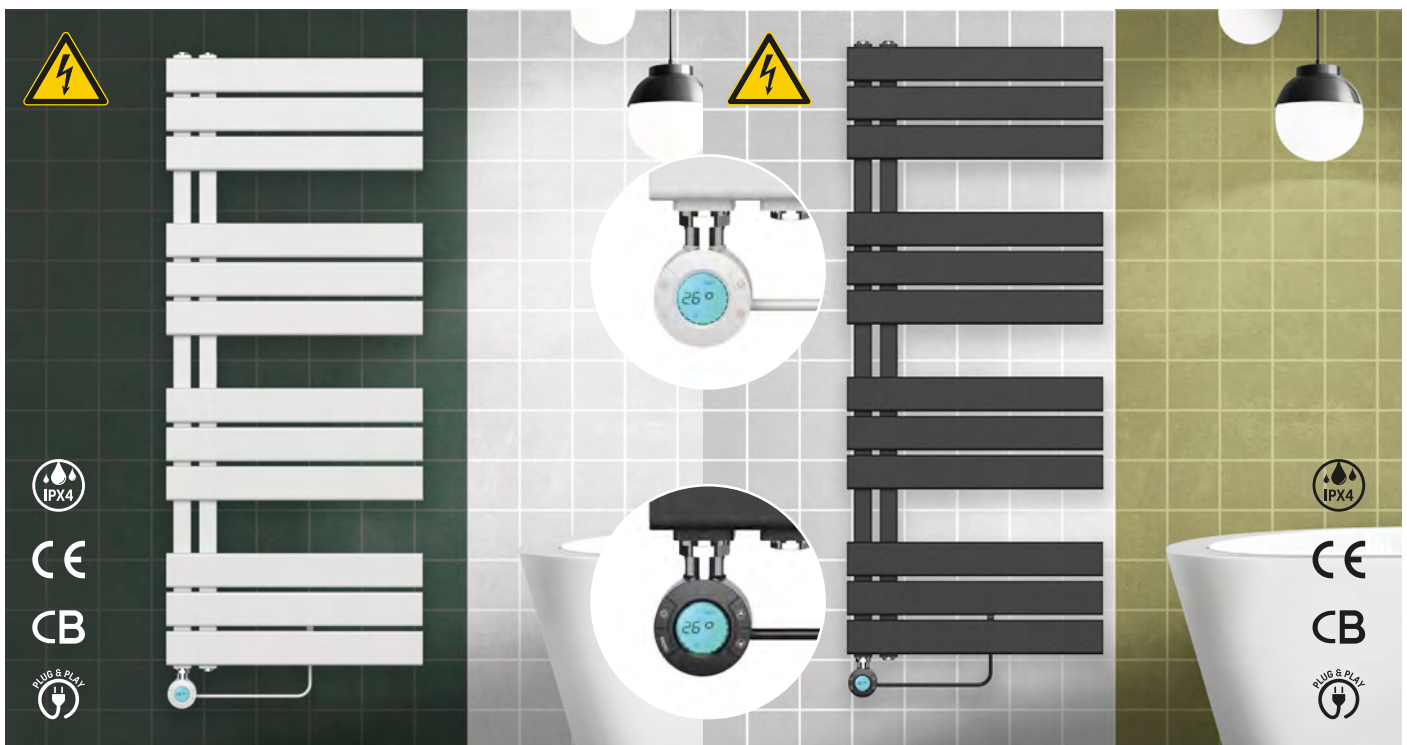

**ELEKTRISCHER BADHEIZKÖRPER
LINKS ANSCHLUSS WEISS**

Artikelnummer	Abmessungen HxL	Watt	Preis €
1020564	1200x500	593	680,66
1020565	1600x500	755	792,30

**ELEKTRISCHER BADHEIZKÖRPER
LINKS ANSCHLUSS SCHWARZ**

Artikelnummer	Abmessungen HxL	Watt	Preis €
1020566	1200x500	593	713,88
1020567	1600x500	755	832,16