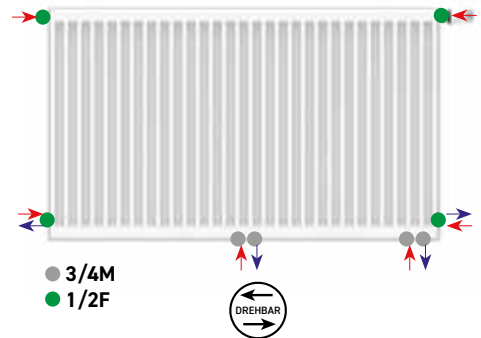

10
JAHRE
HERSTELLER
GARANTIE

ANSCHLUSS: SEITE / MITTE
DREHBAR: JA