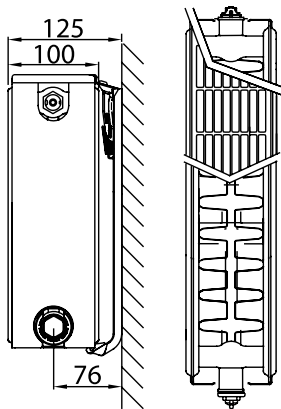

T22

EN442 (W) 75/65/20°C

UNIVERSALHEIZKÖRPER MIT 8 ANSCHLÜSSEN

ANSCHLUSS: SEITE / MITTE
DREHBAR: JA

EMPFOHLENE ARTIKEL

S.37

Enthalten:

Konsole, Einsatz M30, Blindstopfen,
Entlüftung, Schrauben und Dübel.

Artikelnummer	Abmessungen HxL	Watt	Preis €
1020195	400x600	747	221,03
1020196	400x800	996	244,36
1020188	400x1000	1195	295,93
1020189	400x1200	1494	352,42
1020190	400x1400	1793	403,99
1020191	400x1600	2092	455,57
1020192	400x1800	2390	493,63
1020193	400x2000	2689	525,56
1020194	400x2200	2739	572,22
1020204	500x600	896	223,49
1020205	500x700	1046	264,01
1020206	500x800	1195	286,11
1020207	500x900	1345	315,58
1020197	500x1000	1494	348,73
1020198	500x1200	1793	416,27
1020199	500x1400	2092	459,25
1020200	500x1600	2390	499,77
1020201	500x1800	2689	543,98
1020202	500x2000	2988	611,52
1020203	500x2200	3287	679,05
1020003	600x600	1039	251,73
1020215	600x700	1212	305,03
1020216	600x800	1386	331,55
1020217	600x900	1559	370,83
1020208	600x1000	1732	412,59
1020209	600x1200	2078	454,34
1020210	600x1400	2425	497,32
1020211	600x1600	2771	559,94
1020212	600x1800	3118	647,12
1020213	600x2000	3464	707,29
1020214	600x2200	3810	767,47
1020220	700x500	980	284,89
1020221	700x600	1176	337,69
1020222	700x700	1372	363,47
1020223	700x800	1568	388,03
1020224	700x900	1764	424,87
1020218	700x1000	1961	456,79
1020219	700x1200	2353	510,82
1020228	900x400	958	235,76
1020229	900x500	1198	289,80
1020230	900x600	1437	342,59
1020231	900x700	1677	392,94
1020232	900x800	1916	439,60
1020233	900x900	2156	470,30
1020225	900x1000	2395	499,77
1020226	900x1200	2874	594,32
1020227	900x1400	3353	661,86