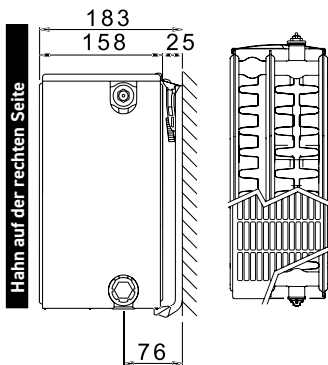

10
JAHRE
HERSTELLER
GARANTIE

T33

EN442 (W) 75/65/20°C

UNIVERSALHEIZKÖRPER MIT 8 ANSCHLÜSSEN

EMPFOHLENE ARTIKEL

S.37

Artikelnummer	Abmessungen HxL	Watt	Preis €
1020240	400x600	1026	314,46
1020241	400x800	1369	396,88
1020234	400x1000	1711	479,30
1020235	400x1200	2053	552,84
1020236	400x1400	2395	603,56
1020237	400x1600	2738	658,08
1020238	400x1800	3080	739,23
1020239	400x2000	3422	811,51
1020248	500x600	1234	423,50
1020249	500x800	1645	478,03
1020242	500x1000	2056	546,50
1020243	500x1200	2467	606,10
1020244	500x1400	2878	687,25
1020245	500x1600	3290	795,02
1020246	500x1800	3701	883,79
1020247	500x2000	4112	966,20
1020256	600x600	1433	451,40
1020257	600x800	1911	521,14
1020250	600x1000	2389	590,88
1020251	600x1200	2867	702,46
1020252	600x1400	3345	812,77
1020253	600x1600	3822	907,88
1020254	600x1800	4300	1006,78
1020255	600x2000	4778	1118,36
1020260	700x500	1356	434,92
1020261	700x600	1627	476,76
1020262	700x700	1898	532,55
1020263	700x800	2170	571,86
1020264	700x900	2441	620,04
1020258	700x1000	2712	668,23
1020259	700x1200	3254	777,28
1020267	900x400	1334	446,32
1020268	900x500	1667	472,96
1020269	900x600	2000	541,43
1020270	900x700	2334	590,88
1020271	900x800	2667	640,33
1020272	900x900	3001	710,07
1020265	900x1000	3334	778,54
1020266	900x1200	3667	916,75