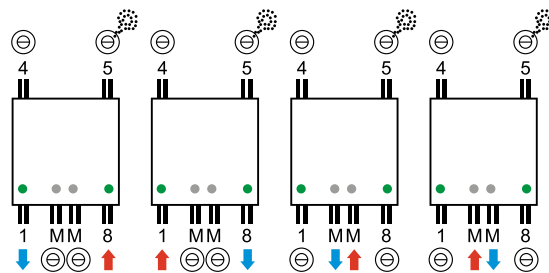

VERTIKAL HEIZKÖRPER PLAN SCHWARZ MATT

Artikelnummer	Abmessungen HxL	Watt	Preis €
1020515	1800x500	1743	1245,39
1020517	2000x500	1886	1369,81
1020516	1800x600	2092	1427,95
1020518	2000x600	2263	1569,81

Enthalten: Konsole, Blindstopfen, Entlüfter, Schrauben und Stopfen.