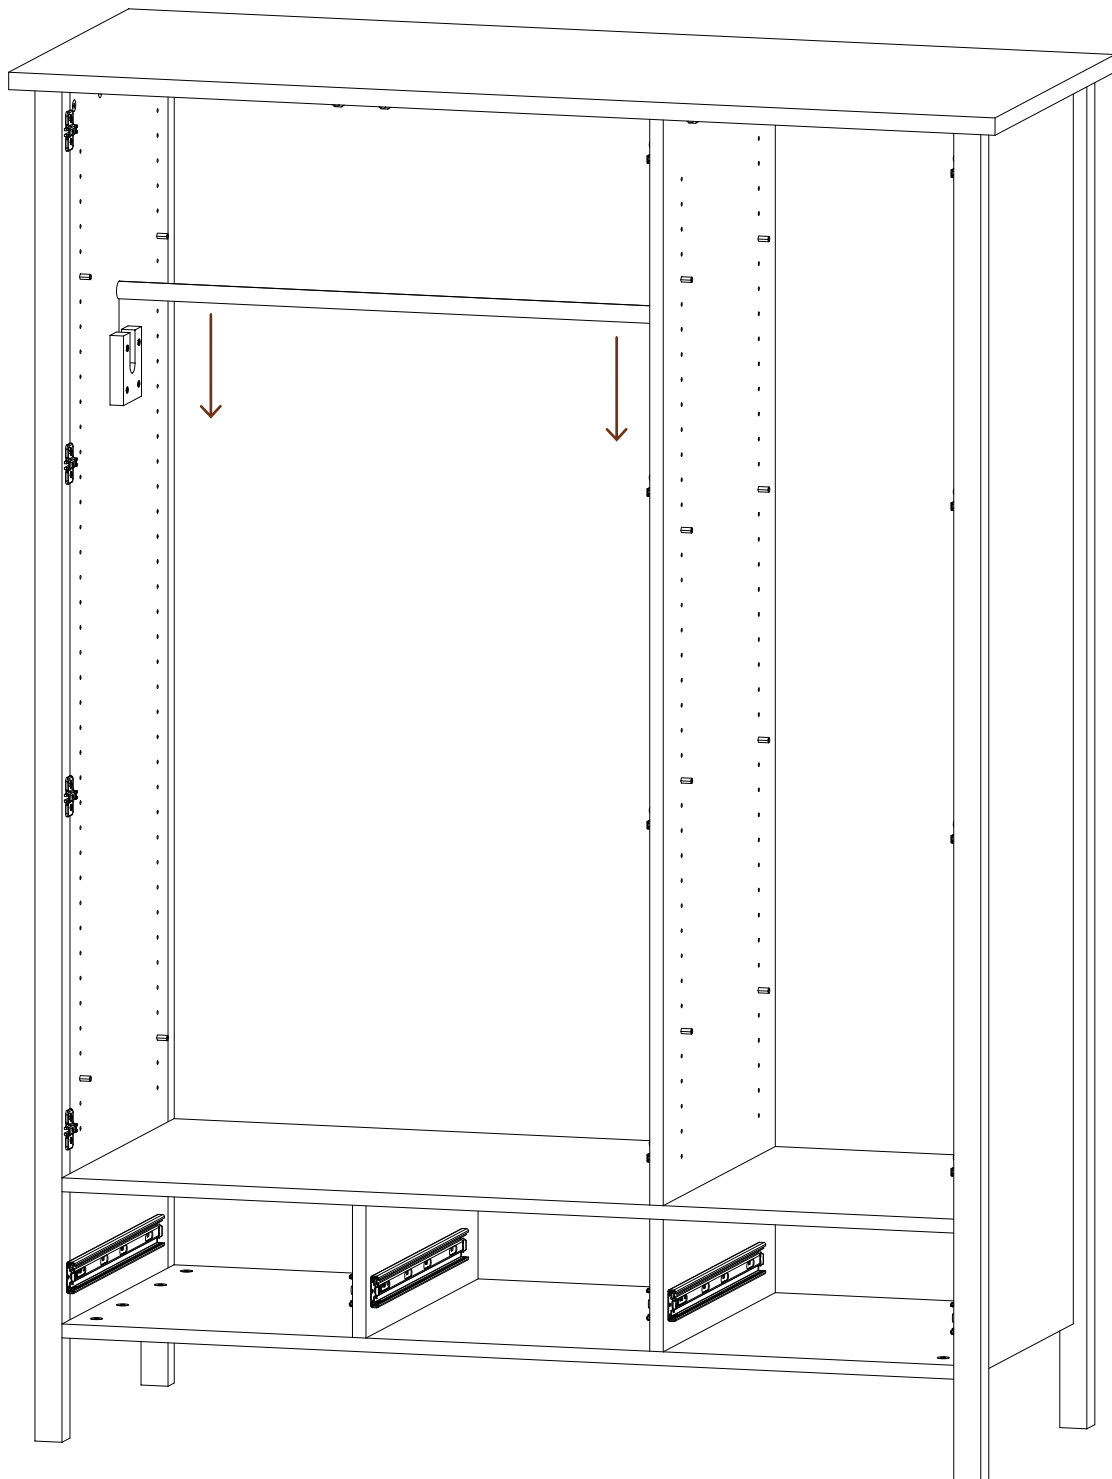

WHEN ATTACHING THE BACK PANEL, THE PIECE OF FURNITURE MUST BE ALIGNED STRAIGHT. THE LENGTHS OF THE TWO DIAGONALS, X AND Y, MUST BE EQUAL.

i

Aufbau Kleiderschrank

Assembly wardrobe

09

30x 

i

Aufbau Kleiderschrank

Assembly wardrobe

10

8x  | 20x 

i

Aufbau Kleiderschrank Assembly wardrobe

11

i

Aufbau Kleiderschrank

Assembly wardrobe

12

i

Aufbau Kleiderschrank Assembly wardrobe

13

i

Aufbau Kleiderschrank

Assembly wardrobe

60 cm