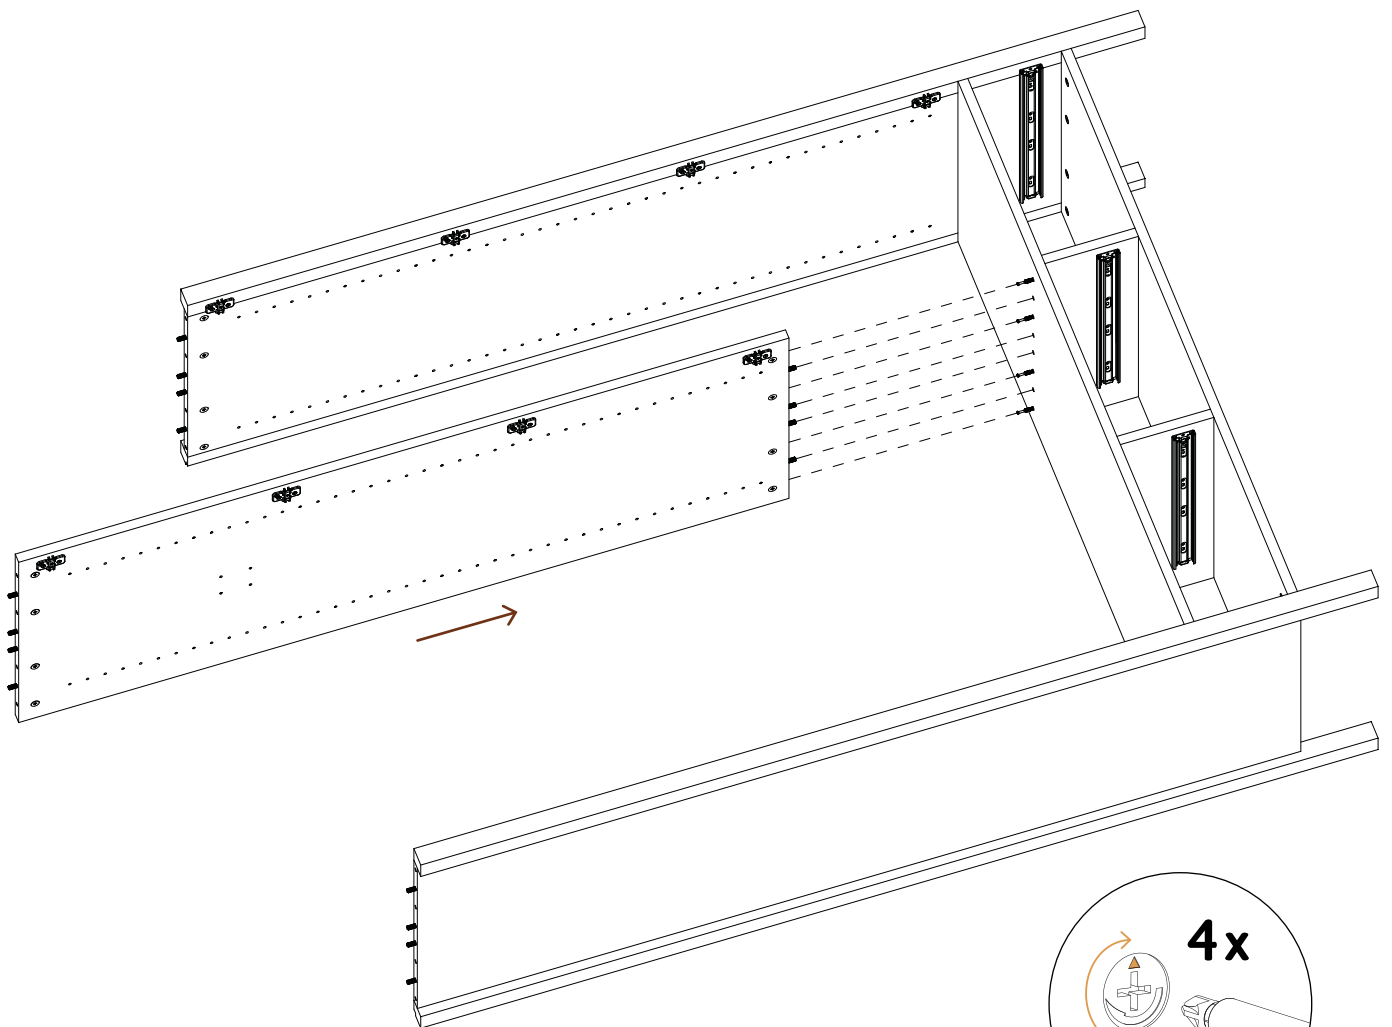

Aufbau Kleiderschrank

Assembly wardrobe

05