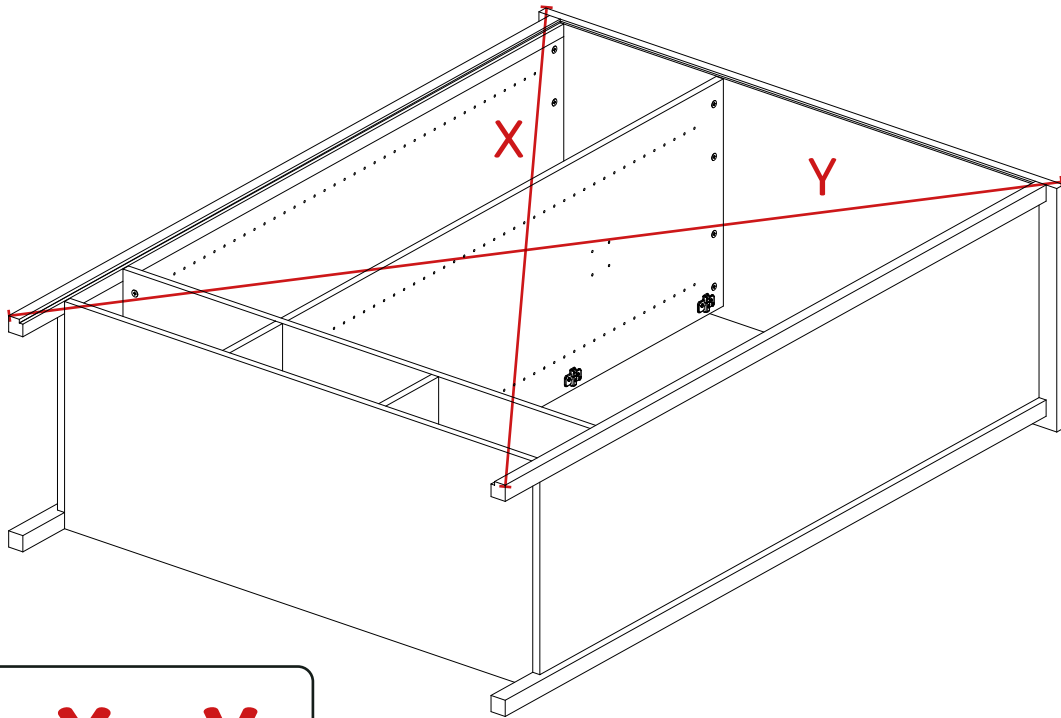

Assembly wardrobe

07

i

Aufbau Kleiderschrank

Assembly wardrobe

08

X = Y

BEI DER BEFESTIGUNG DER RÜCKWAND MUSS DAS MÖBELSTÜCK GERADE AUSGERICHTET SEIN. DAS MASS DER BEIDEN DIAGONALEN X UND Y MUSS GLEICH LANG SEIN.

WHEN ATTACHING THE BACK PANEL, THE PIECE OF FURNITURE MUST BE ALIGNED STRAIGHT. THE LENGTHS OF THE TWO DIAGONALS, X AND Y, MUST BE EQUAL.

i

Aufbau Kleiderschrank

Assembly wardrobe

09

30x 

i

Aufbau Kleiderschrank