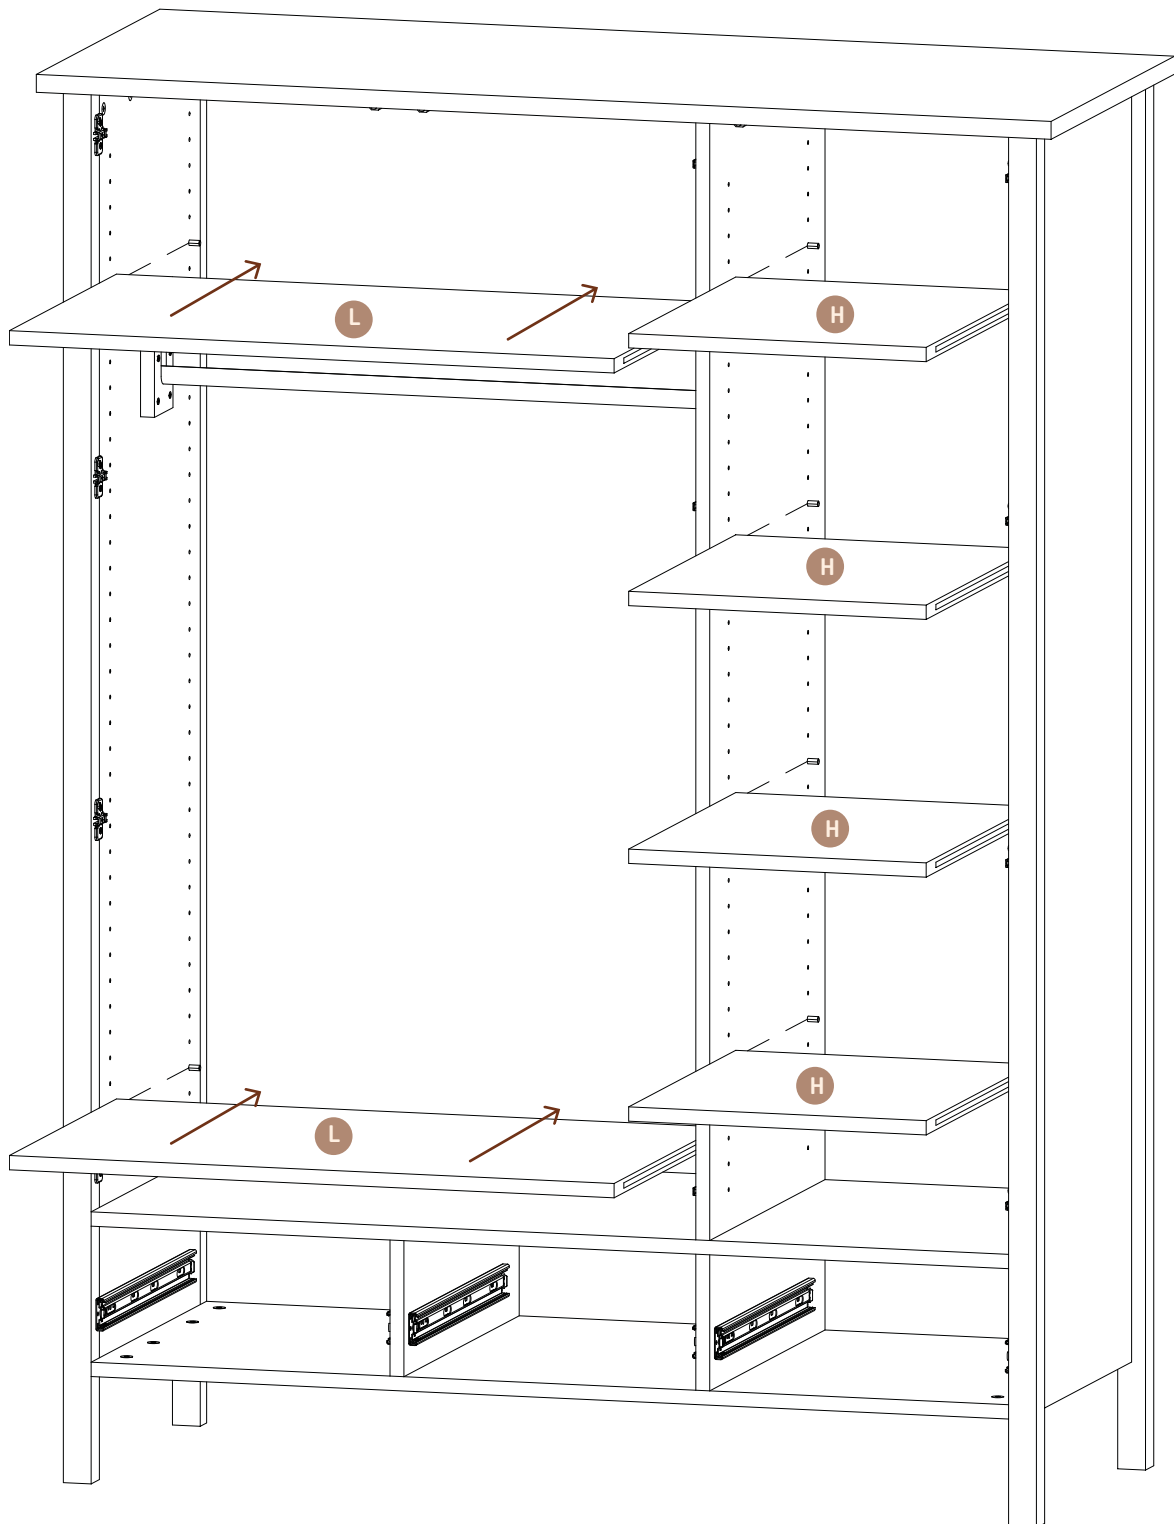

WHEN ATTACHING THE BACK PANEL, THE PIECE OF FURNITURE MUST BE ALIGNED STRAIGHT. THE LENGTHS OF THE TWO DIAGONALS, X AND Y, MUST BE EQUAL.

i

Aufbau Kleiderschrank

Assembly wardrobe

09

30x 

i

Aufbau Kleiderschrank

Assembly wardrobe

10

8x  | 20x 

i

Aufbau Kleiderschrank Assembly wardrobe

11

i

Aufbau Kleiderschrank

Assembly wardrobe

12

i

Aufbau Kleiderschrank Assembly wardrobe

13

i

Aufbau Kleiderschrank

Assembly wardrobe

60 cm