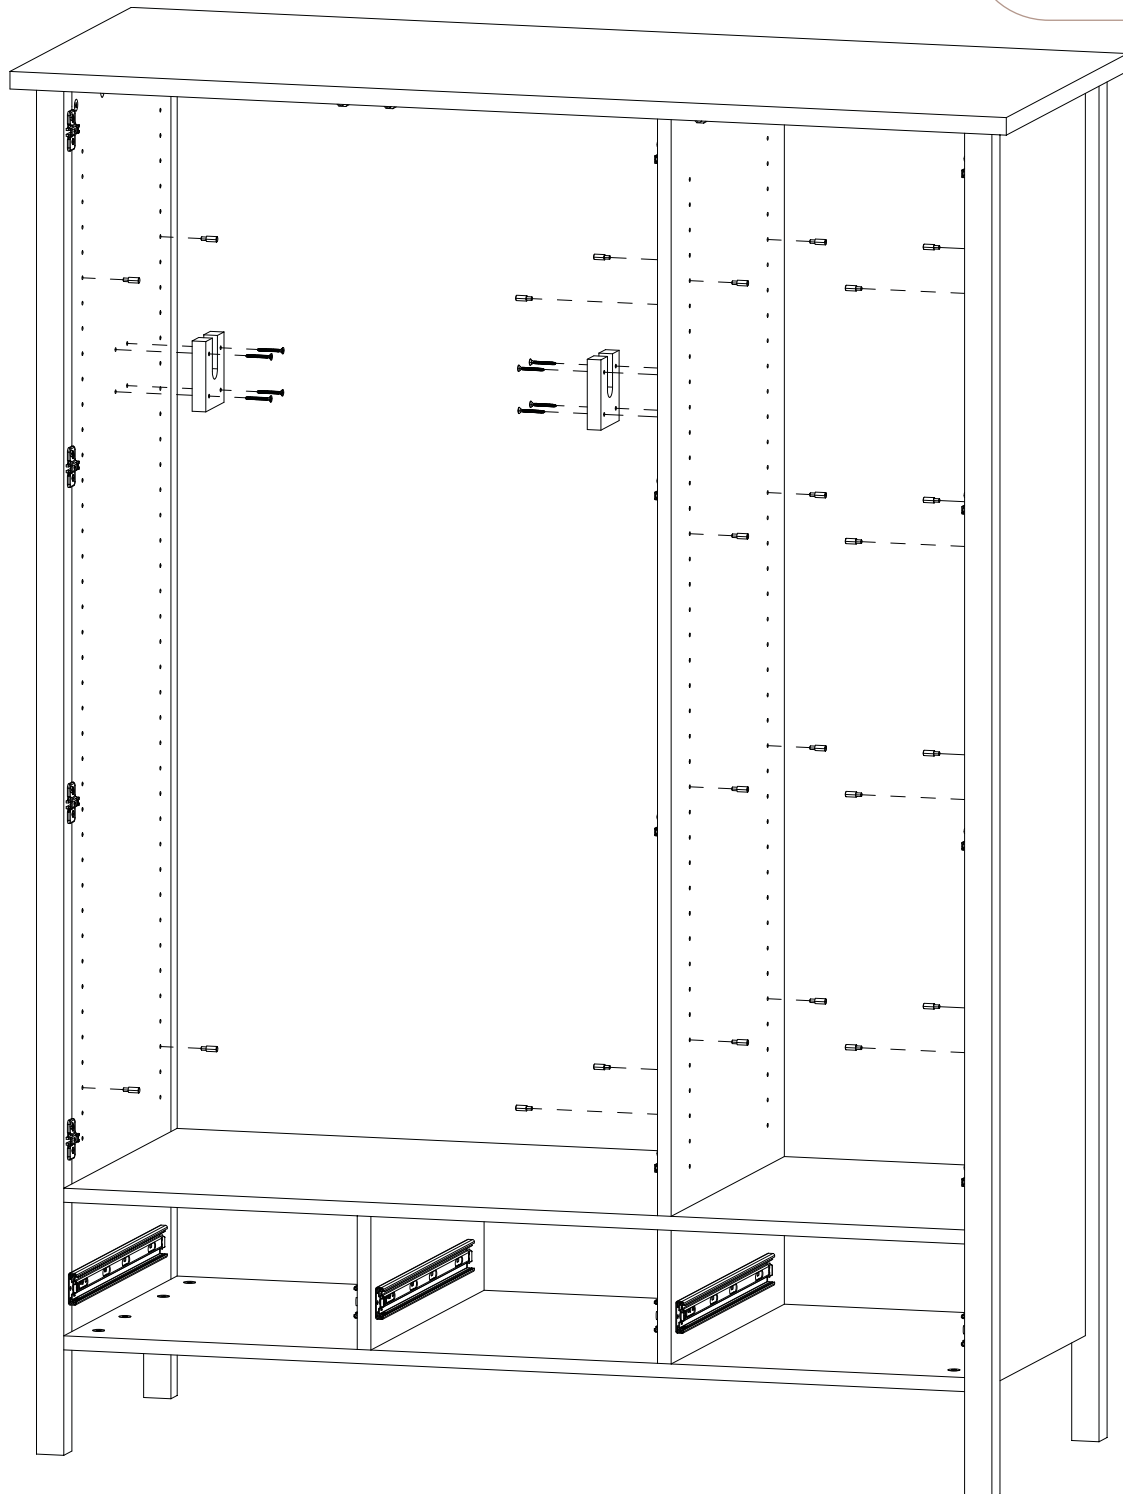

Assembly wardrobe

07

i

Aufbau Kleiderschrank

Assembly wardrobe

08

X = Y

BEI DER BEFESTIGUNG DER RÜCKWAND MUSS DAS MÖBELSTÜCK GERADE AUSGERICHTET SEIN. DAS MASS DER BEIDEN DIAGONALEN X UND Y MUSS GLEICH LANG SEIN.

WHEN ATTACHING THE BACK PANEL, THE PIECE OF FURNITURE MUST BE ALIGNED STRAIGHT. THE LENGTHS OF THE TWO DIAGONALS, X AND Y, MUST BE EQUAL.

i

Aufbau Kleiderschrank

Assembly wardrobe

09

30x 

i

Aufbau Kleiderschrank

Assembly wardrobe

10

8x  | 20x 

i

Aufbau Kleiderschrank Assembly wardrobe

11

i

Aufbau Kleiderschrank

60 cm