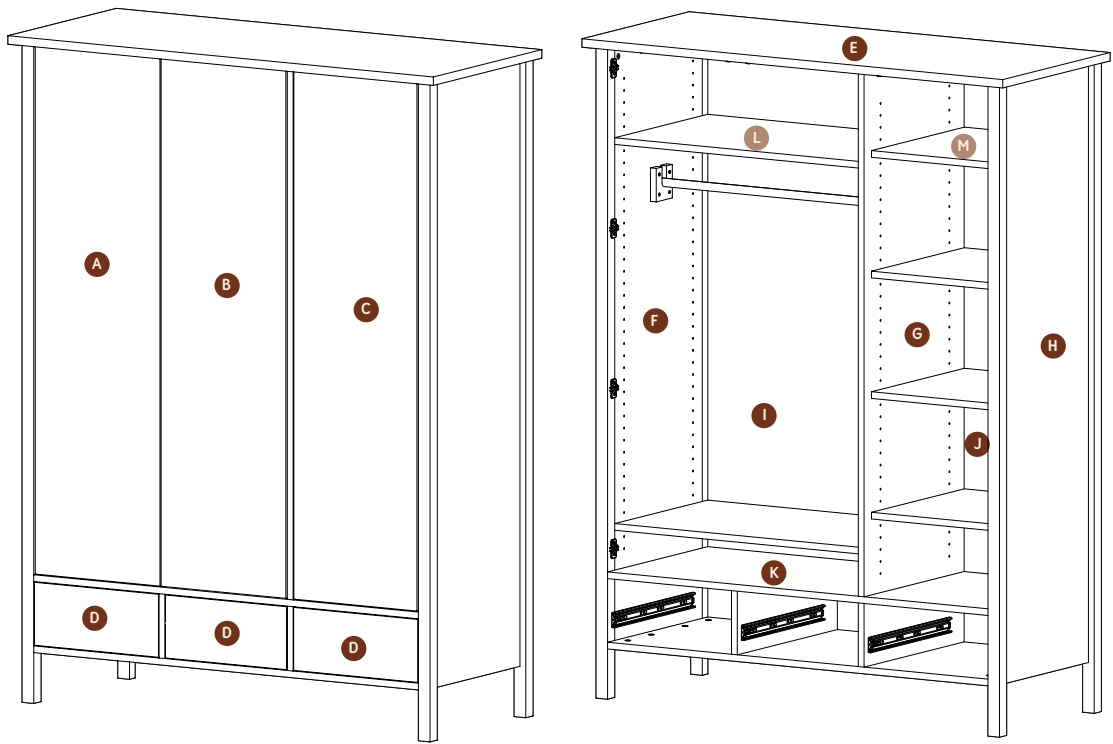

Aufbauanleitung Assembly instruction

Kleiderschrank „Planum“ 3-türig “Planum” 3-door wardrobe

Art.-Nr.: 560160

197 cm

146 cm

60 cm

Materialliste

Material list

i

Aufbau Kleiderschrank

Assembly wardrobe

01

16x

8x

i

Aufbau Kleiderschrank

Assembly wardrobe

02

4x 

8x 

i

Aufbau Kleiderschrank

Assembly wardrobe

03

WHEN ATTACHING THE BACK PANEL, THE PIECE OF FURNITURE MUST BE ALIGNED STRAIGHT. THE LENGTHS OF THE TWO DIAGONALS, X AND Y, MUST BE EQUAL.

i

Aufbau Kleiderschrank

Assembly wardrobe

09

30x 

i

Aufbau Kleiderschrank