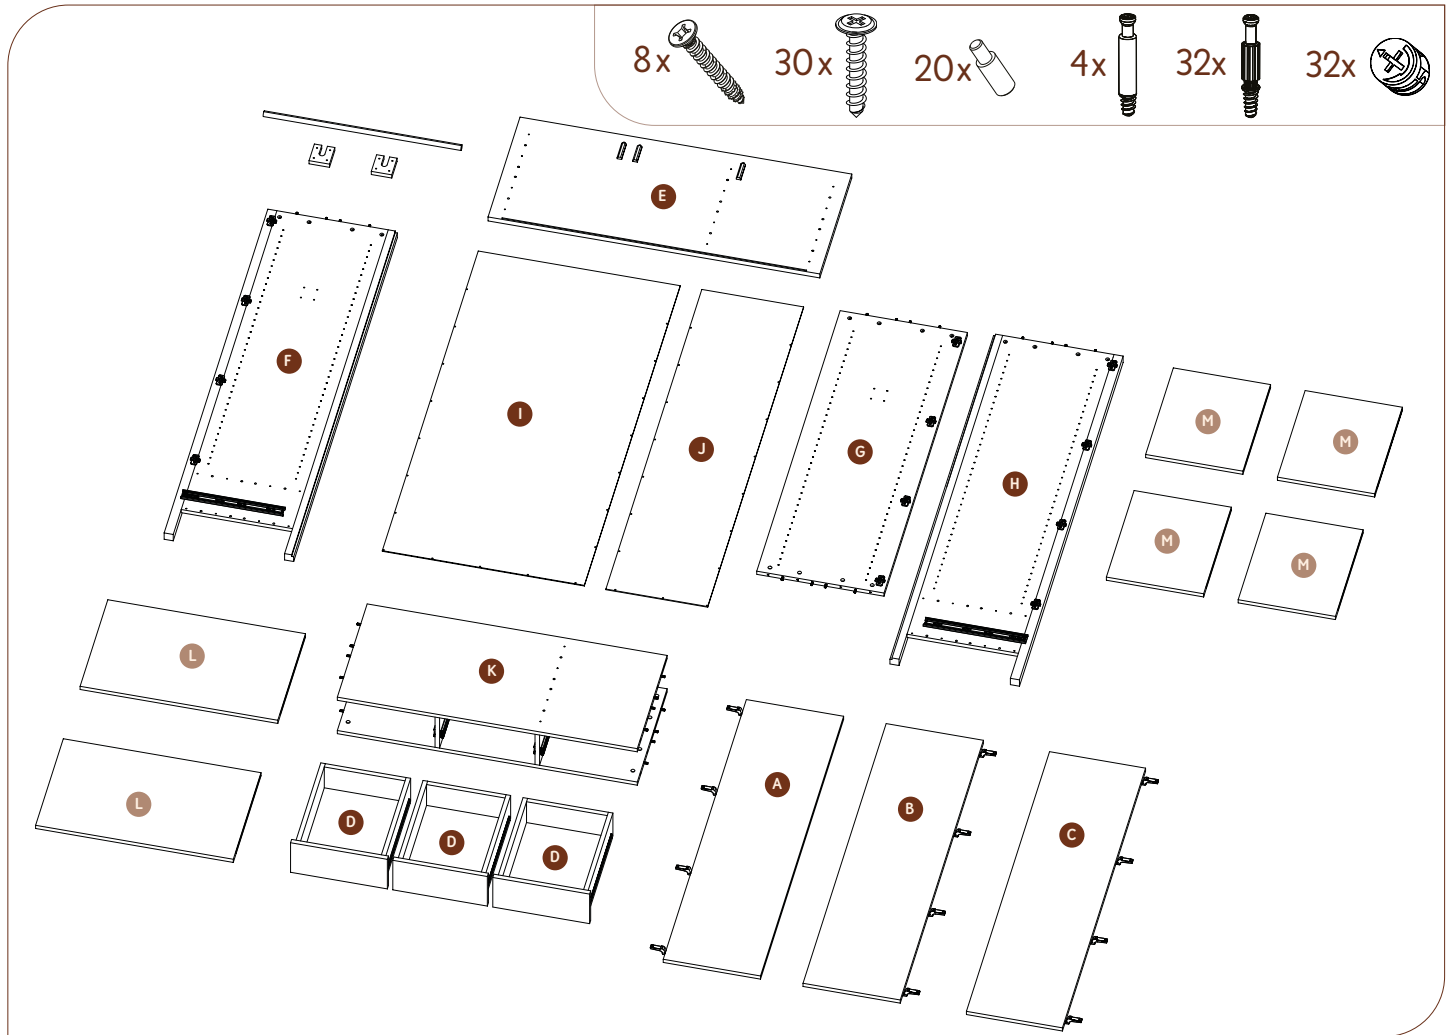

Aufbauanleitung Assembly instruction

Kleiderschrank „Planum“ 3-türig “Planum” 3-door wardrobe

Art.-Nr.: 560160

197 cm

146 cm

60 cm

Materialliste

Material list

i

Aufbau Kleiderschrank

Assembly wardrobe

01

16x

8x

i

Aufbau Kleiderschrank

Assembly wardrobe

02

4x 

8x 

i

Aufbau Kleiderschrank

Assembly wardrobe

03

WHEN ATTACHING THE BACK PANEL, THE PIECE OF FURNITURE MUST BE ALIGNED STRAIGHT. THE LENGTHS OF THE TWO DIAGONALS, X AND Y, MUST BE EQUAL.

i

Aufbau Kleiderschrank

Assembly wardrobe

09

30x 

i

Aufbau Kleiderschrank