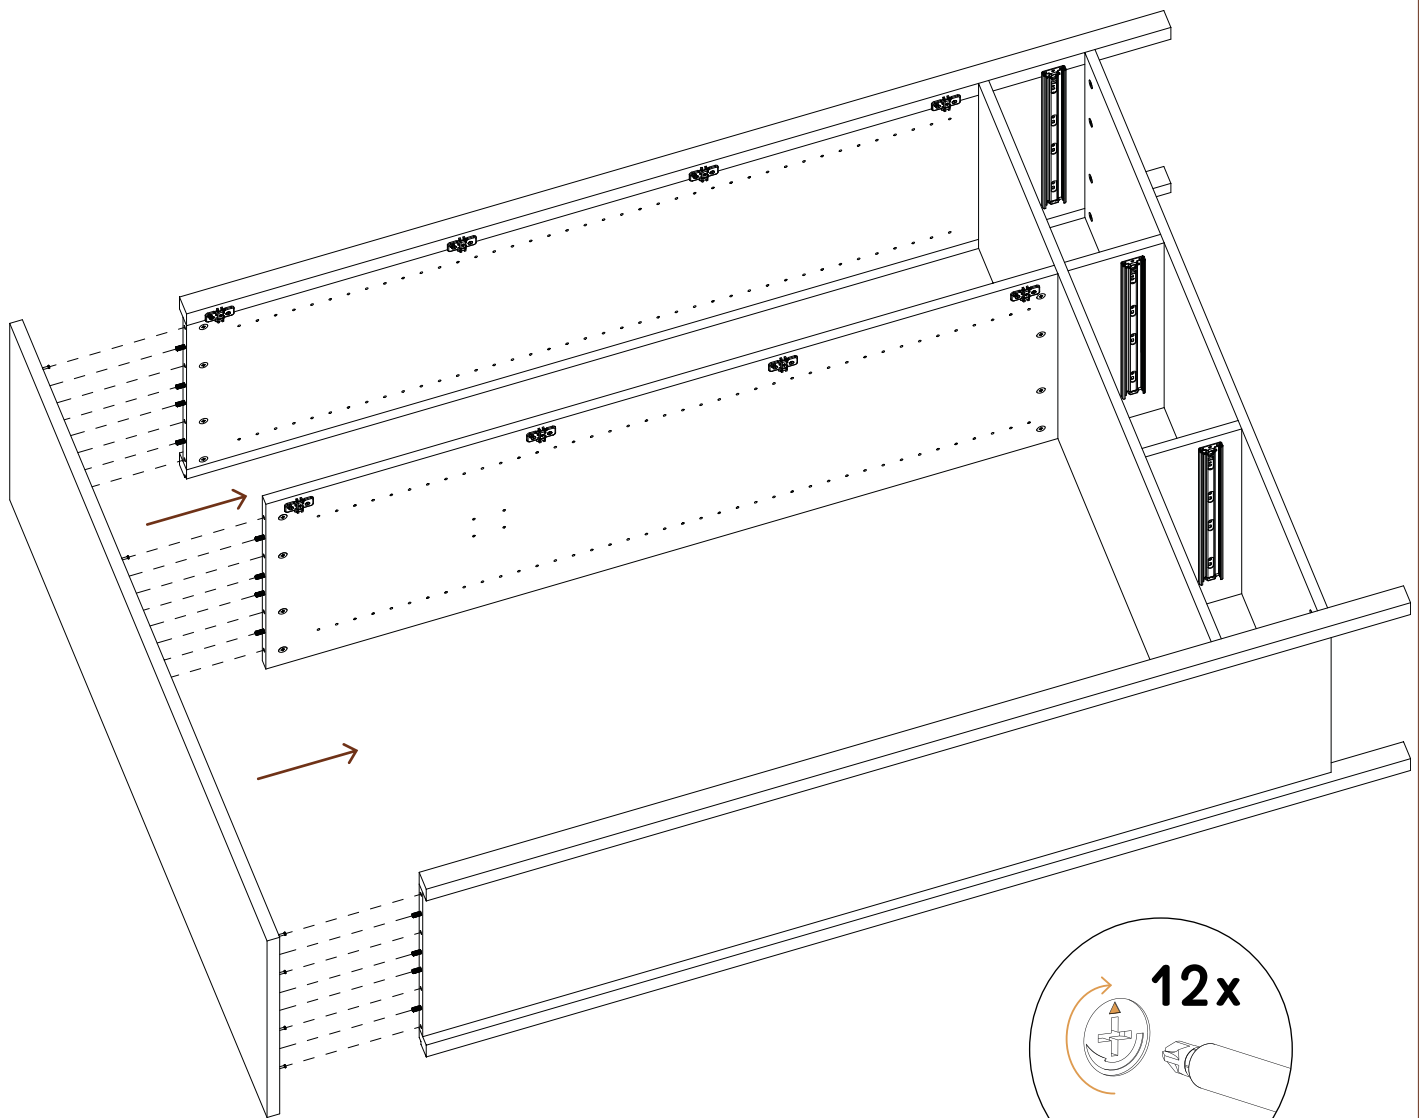

Assembly wardrobe

07

i

Aufbau Kleiderschrank

Assembly wardrobe

08

X = Y

BEI DER BEFESTIGUNG DER RÜCKWAND MUSS DAS MÖBELSTÜCK GERADE AUSGERICHTET SEIN. DAS MASS DER BEIDEN DIAGONALEN X UND Y MUSS GLEICH LANG SEIN.