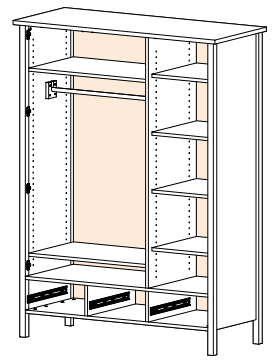

05

i

Aufbau Kleiderschrank

Assembly wardrobe

06

12 x

i

Aufbau Kleiderschrank

Assembly wardrobe

07

i

Aufbau Kleiderschrank

Assembly wardrobe

08

X = Y

BEI DER BEFESTIGUNG DER RÜCKWAND MUSS DAS MÖBELSTÜCK GERADE AUSGERICHTET SEIN. DAS MASS DER BEIDEN DIAGONALEN X UND Y MUSS GLEICH LANG SEIN.

WHEN ATTACHING THE BACK PANEL, THE PIECE OF FURNITURE MUST BE ALIGNED STRAIGHT. THE LENGTHS OF THE TWO DIAGONALS, X AND Y, MUST BE EQUAL.

i

Aufbau Kleiderschrank

Assembly wardrobe

09

30x 

i

Aufbau Kleiderschrank