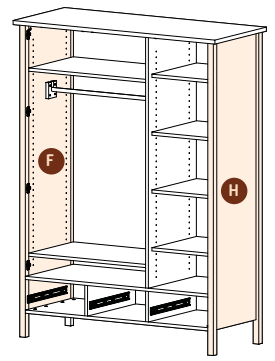

Aufbauanleitung Assembly instruction

Kleiderschrank „Planum“ 3-türig “Planum” 3-door wardrobe

Art.-Nr.: 560160

197 cm

146 cm

60 cm

Materialliste

Material list

i

Aufbau Kleiderschrank

Assembly wardrobe

01

16x

8x

i

Aufbau Kleiderschrank

Assembly wardrobe

02

4x 

8x 

i

Aufbau Kleiderschrank

Assembly wardrobe

03

WHEN ATTACHING THE BACK PANEL, THE PIECE OF FURNITURE MUST BE ALIGNED STRAIGHT. THE LENGTHS OF THE TWO DIAGONALS, X AND Y, MUST BE EQUAL.

i

Aufbau Kleiderschrank

Assembly wardrobe

09

30x 

i

Aufbau Kleiderschrank