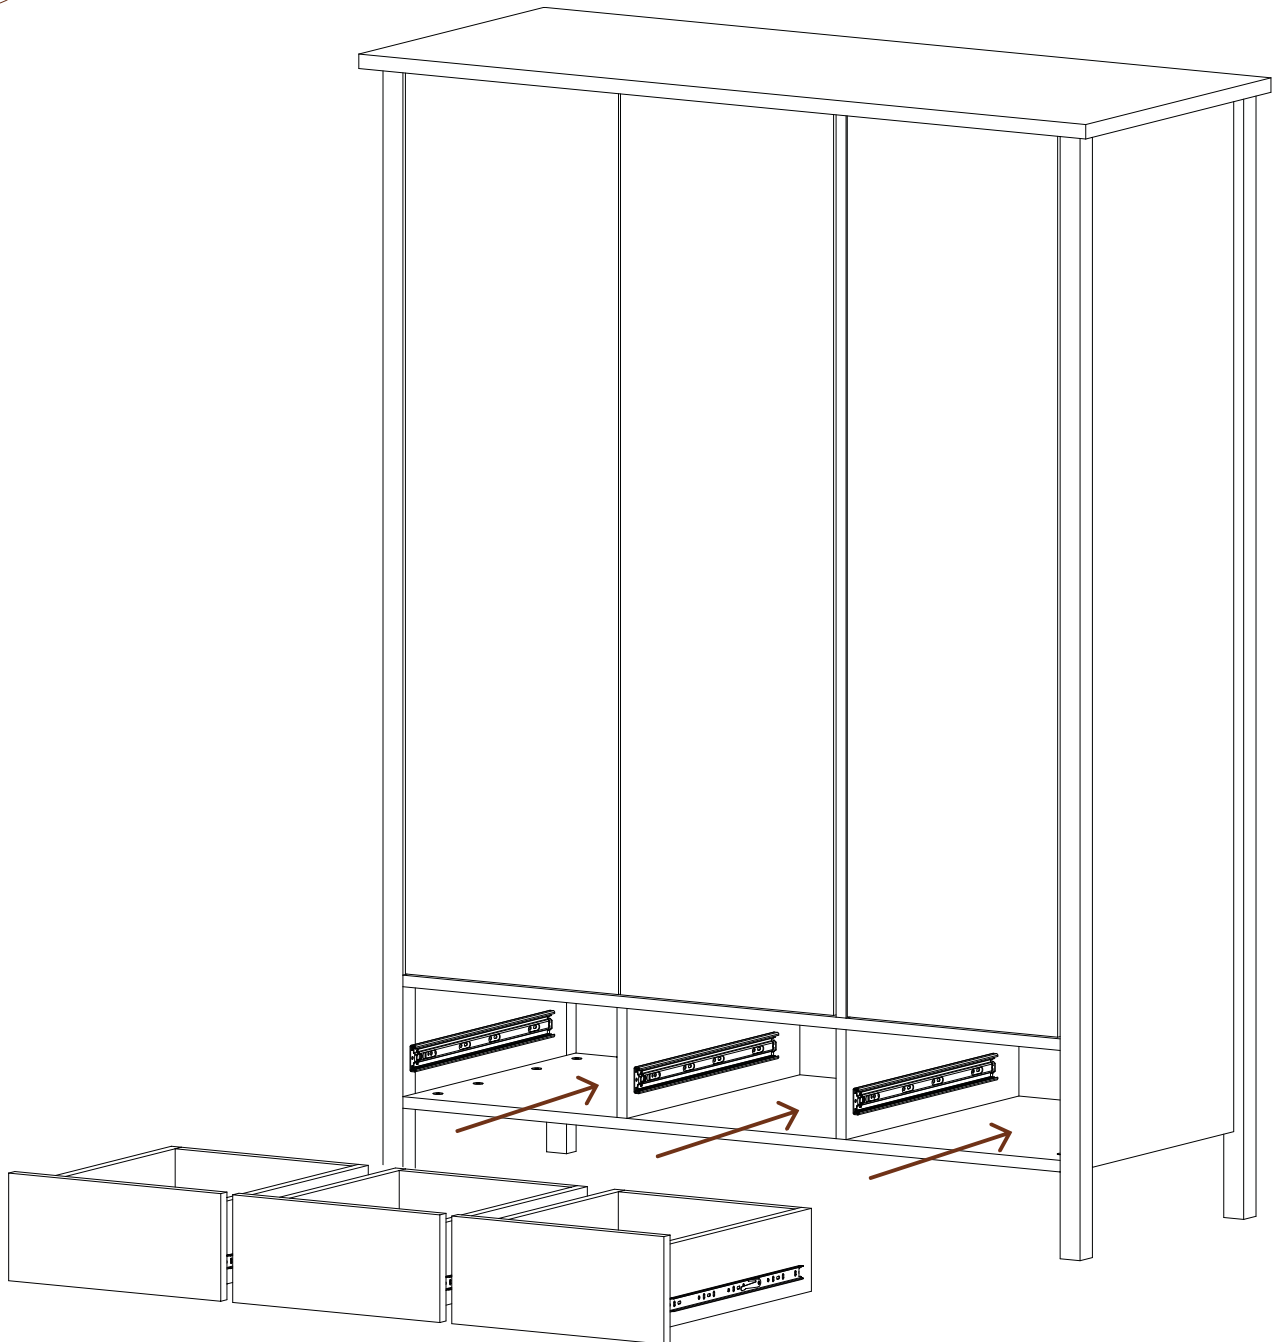

Assembly wardrobe

10

8x  | 20x 

i

Aufbau Kleiderschrank Assembly wardrobe

11

i

Aufbau Kleiderschrank

Assembly wardrobe

12

i

Aufbau Kleiderschrank Assembly wardrobe

13

i

Aufbau Kleiderschrank

Assembly wardrobe

14

Sie haben Fragen?
Wir helfen Ihnen sehr gerne!

@ info@naturwohnen.de

☎ +49 (0) 6081 44 56 321

Kleiderschrank „Planum“ 3-türig “Planum” 3-door wardrobe

Art.-Nr.: 560160

197 cm

146 cm

60 cm