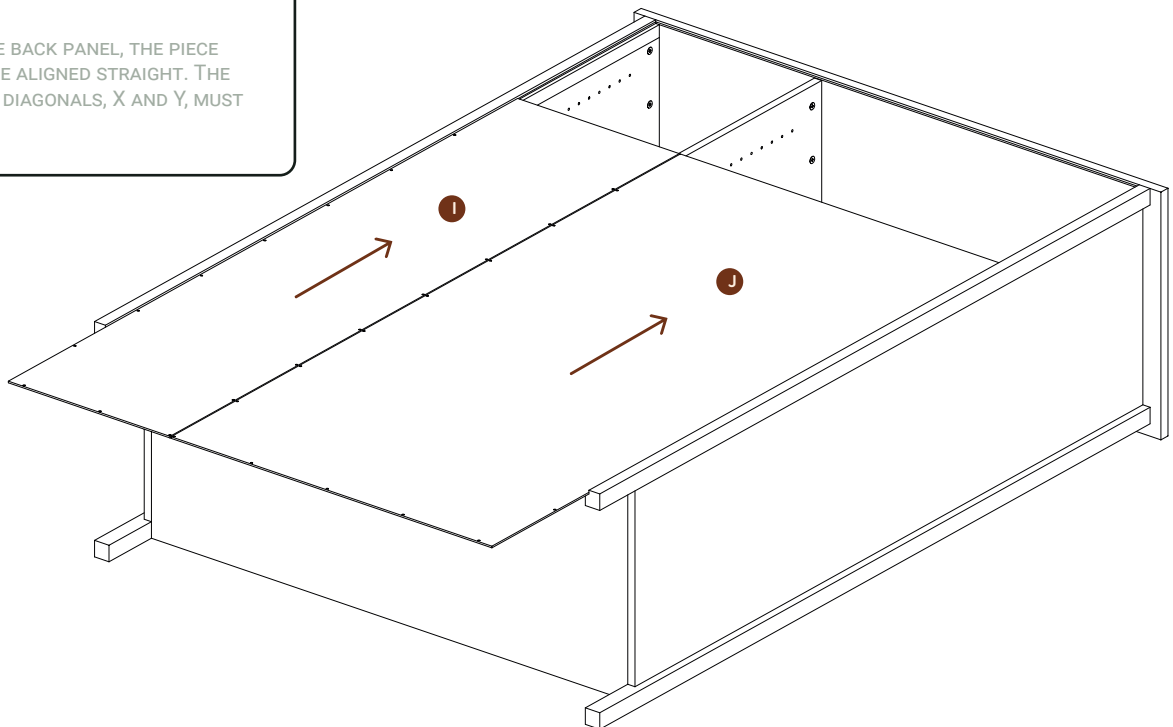

Assembly wardrobe

07

i

Aufbau Kleiderschrank

Assembly wardrobe

08

X = Y

BEI DER BEFESTIGUNG DER RÜCKWAND MUSS DAS MÖBELSTÜCK GERADE AUSGERICHTET SEIN. DAS MASS DER BEIDEN DIAGONALEN X UND Y MUSS GLEICH LANG SEIN.

WHEN ATTACHING THE BACK PANEL, THE PIECE OF FURNITURE MUST BE ALIGNED STRAIGHT. THE LENGTHS OF THE TWO DIAGONALS, X AND Y, MUST BE EQUAL.

i

Aufbau Kleiderschrank

Assembly wardrobe

09

30x 

i

Aufbau Kleiderschrank