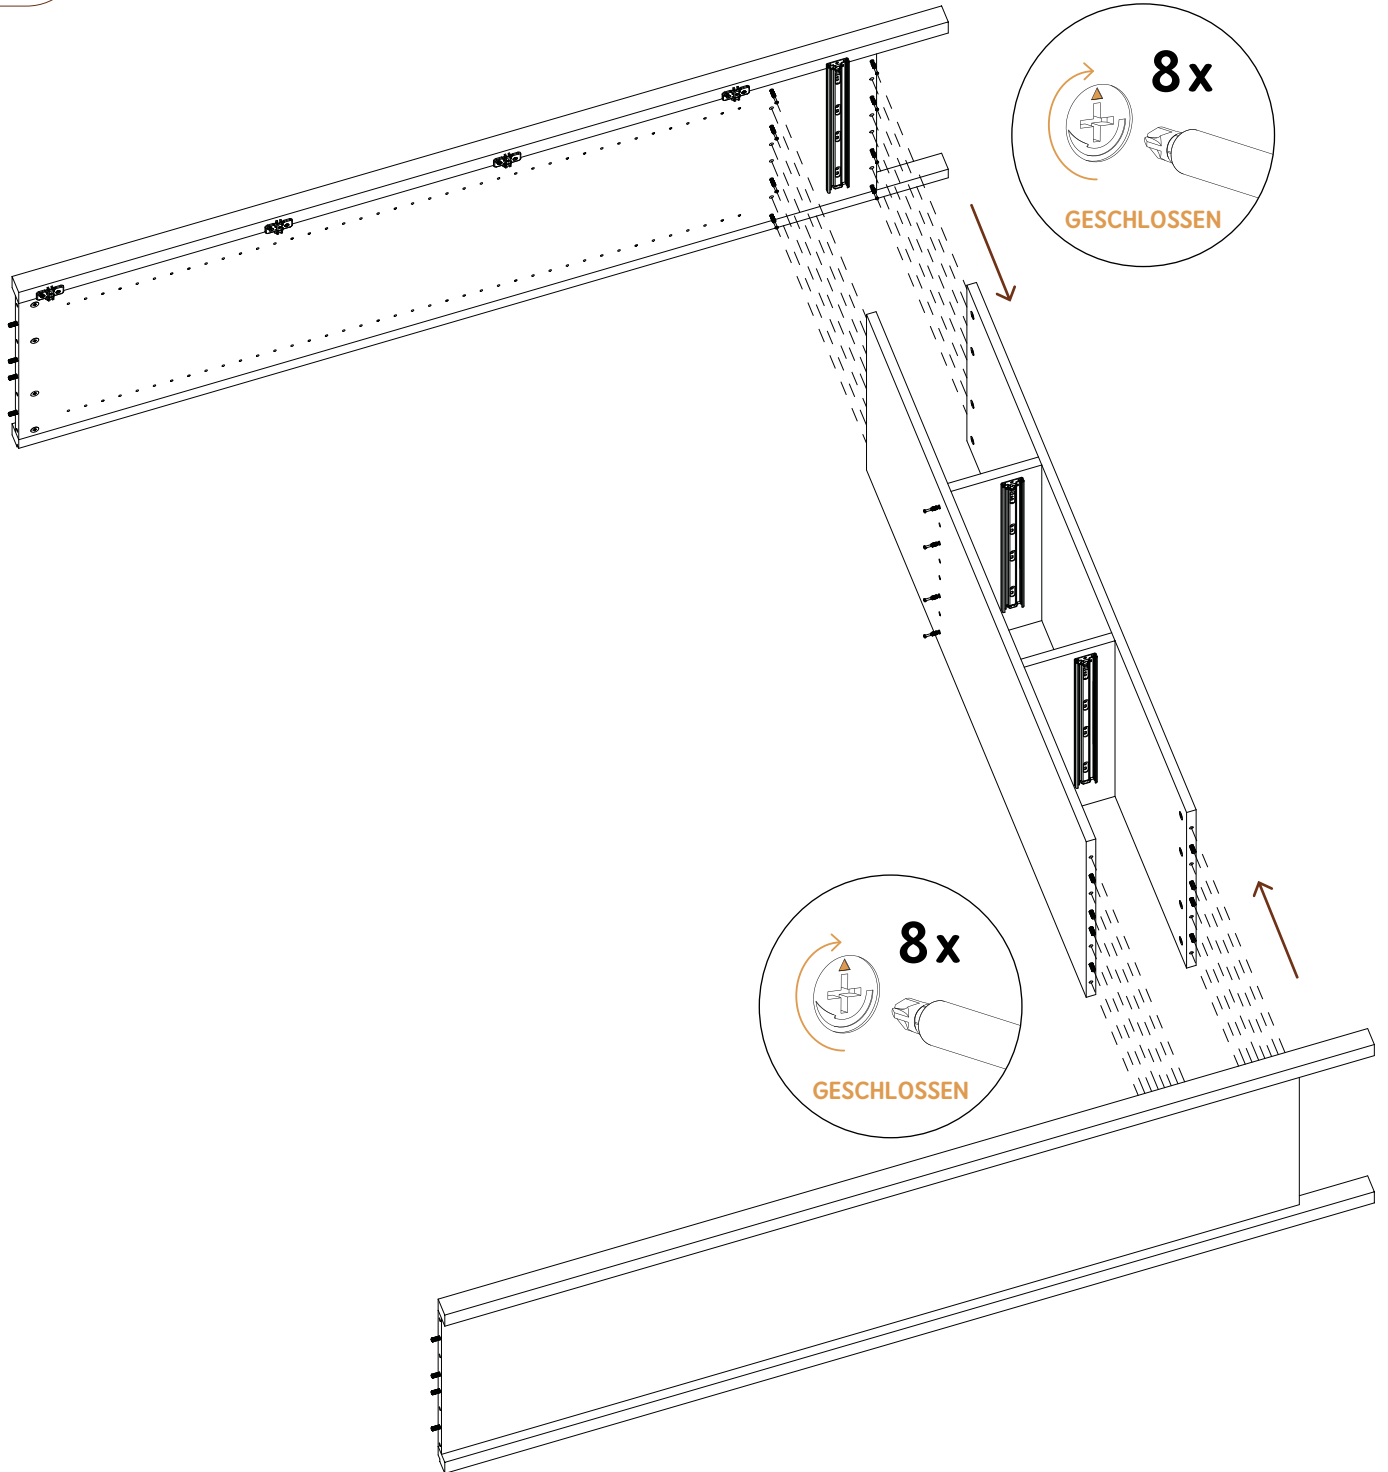

Assembly wardrobe

02

4x 

8x 

i

Aufbau Kleiderschrank

Assembly wardrobe

03

Assembly wardrobe

07

i

Aufbau Kleiderschrank

Assembly wardrobe

08

X = Y

BEI DER BEFESTIGUNG DER RÜCKWAND MUSS DAS MÖBELSTÜCK GERADE AUSGERICHTET SEIN. DAS MASS DER BEIDEN DIAGONALEN X UND Y MUSS GLEICH LANG SEIN.

WHEN ATTACHING THE BACK PANEL, THE PIECE OF FURNITURE MUST BE ALIGNED STRAIGHT. THE LENGTHS OF THE TWO DIAGONALS, X AND Y, MUST BE EQUAL.

i

Aufbau Kleiderschrank

Assembly wardrobe

09

30x 

i

Aufbau Kleiderschrank

60 cm