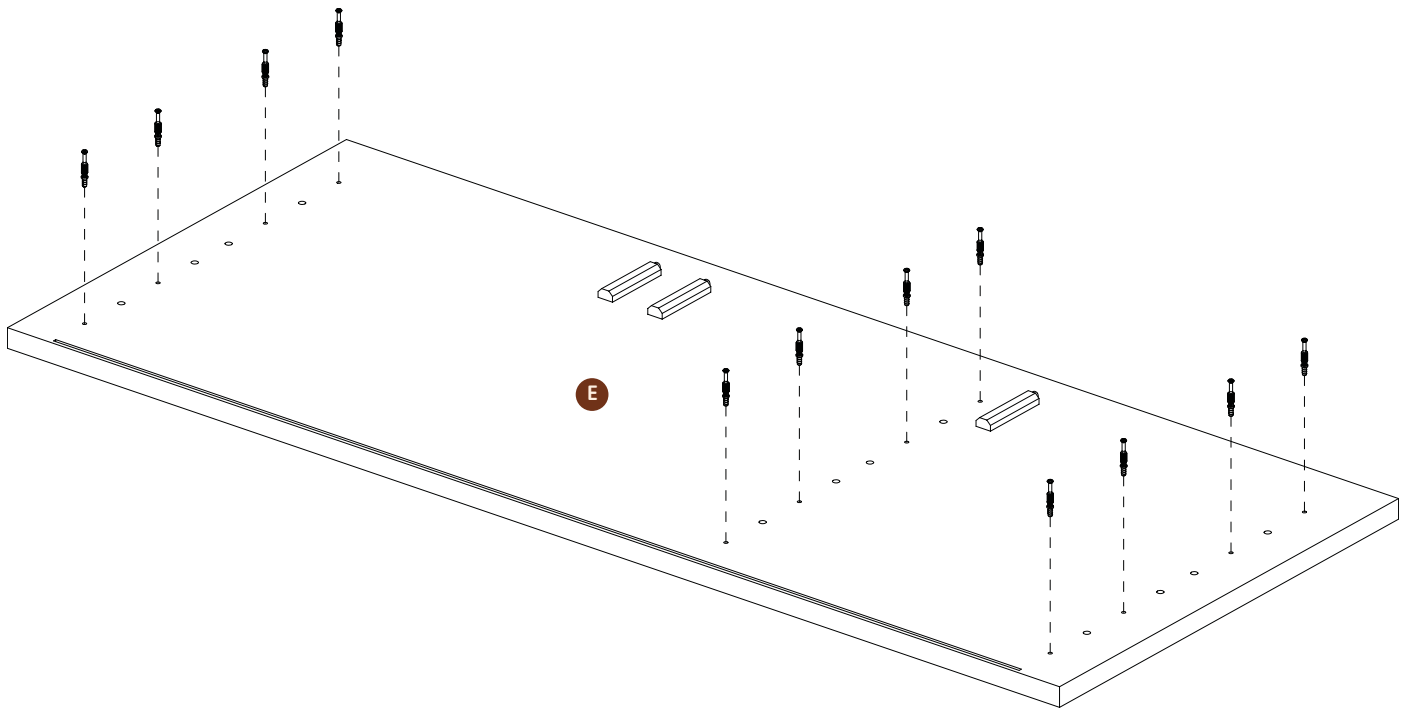

Aufbau Kleiderschrank

Assembly wardrobe

06

12 x