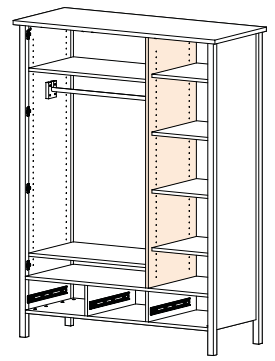

Assembly wardrobe

02

4x 

8x 

i

Aufbau Kleiderschrank

Assembly wardrobe

03

i

Aufbau Kleiderschrank

Assembly wardrobe

04

8 x

i

Aufbau Kleiderschrank

Assembly wardrobe

05

i

Aufbau Kleiderschrank

Assembly wardrobe

06

12 x

i

Aufbau Kleiderschrank

Assembly wardrobe

07

i

Aufbau Kleiderschrank

Assembly wardrobe

08

X = Y

BEI DER BEFESTIGUNG DER RÜCKWAND MUSS DAS MÖBELSTÜCK GERADE AUSGERICHTET SEIN. DAS MASS DER BEIDEN DIAGONALEN X UND Y MUSS GLEICH LANG SEIN.