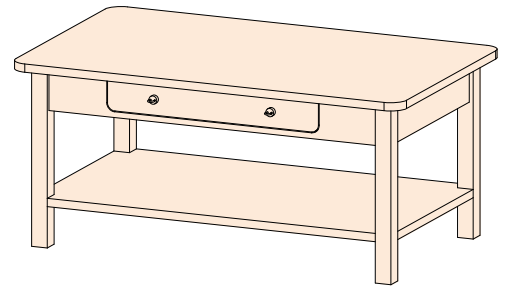

i

Anleitung Couchtisch

Assembly Coffe Table