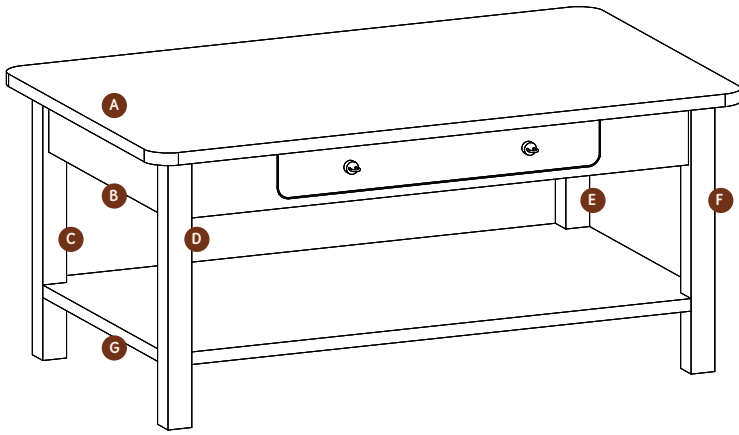

## Aufbauanleitung Assembly instruction

## Couchtisch Coffe Table

Art.-Nr.: 560147

↑ 45 cm   ← 100 cm   ↗ 60 cm