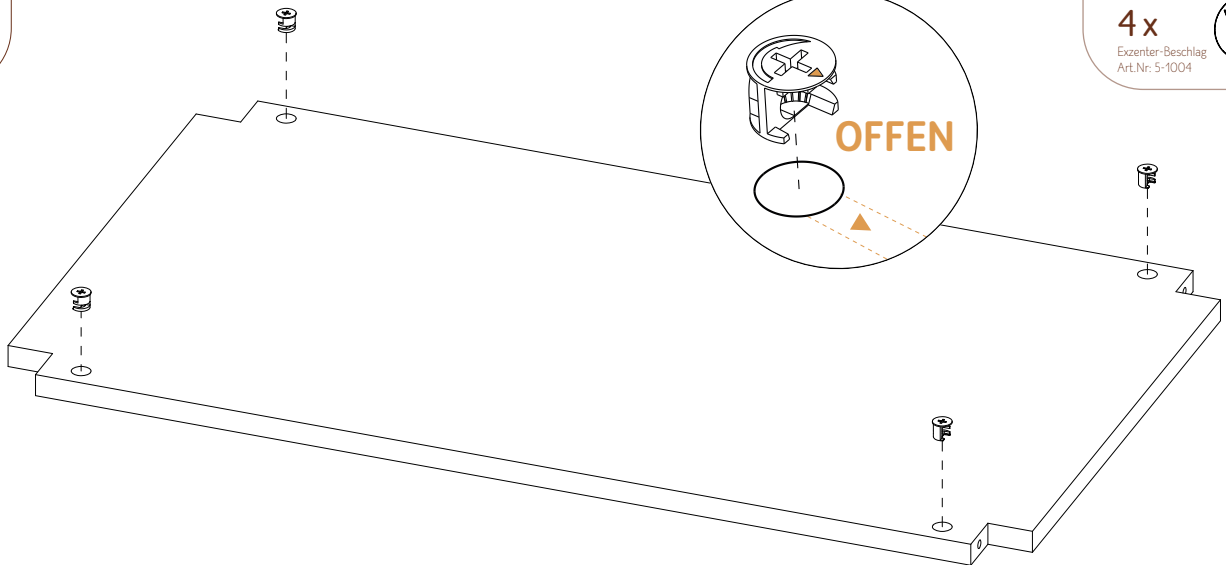

2

4 x

Excenter-Beschlag
Art.Nr: 5-1004

3