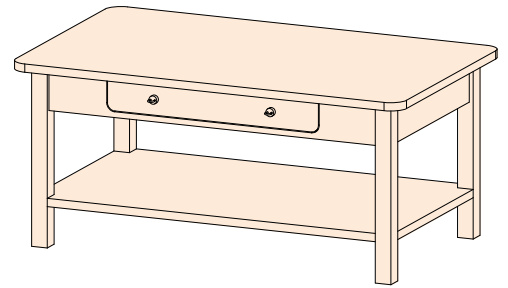

i

Anleitung Couchtisch

Assembly Coffe Table