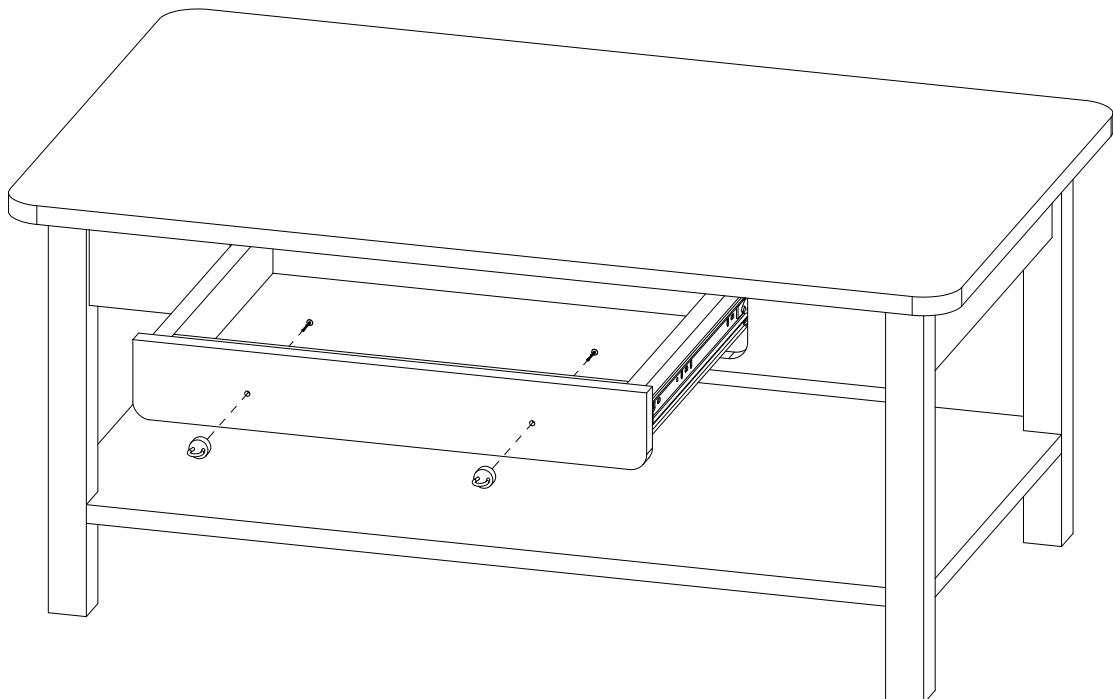

# Anleitung Couchtisch

Assembly Coffe Table

6

10 x  
M6x110 mm  
Art.Nr: 59-11363

7

2 x  
Flachrundschrabe  
M4x35 mm  
Art.Nr: 141-27460