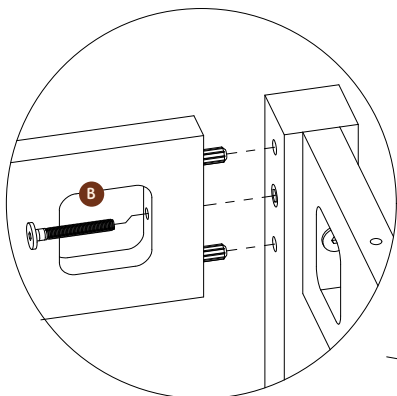

# Anleitung Couchtisch

Assembly Coffe Table

2

4 x

Excenter-Beschlag  
Art.Nr: 5-1004

3

1 x

M6x55 mm  
Art.Nr: 123-236445