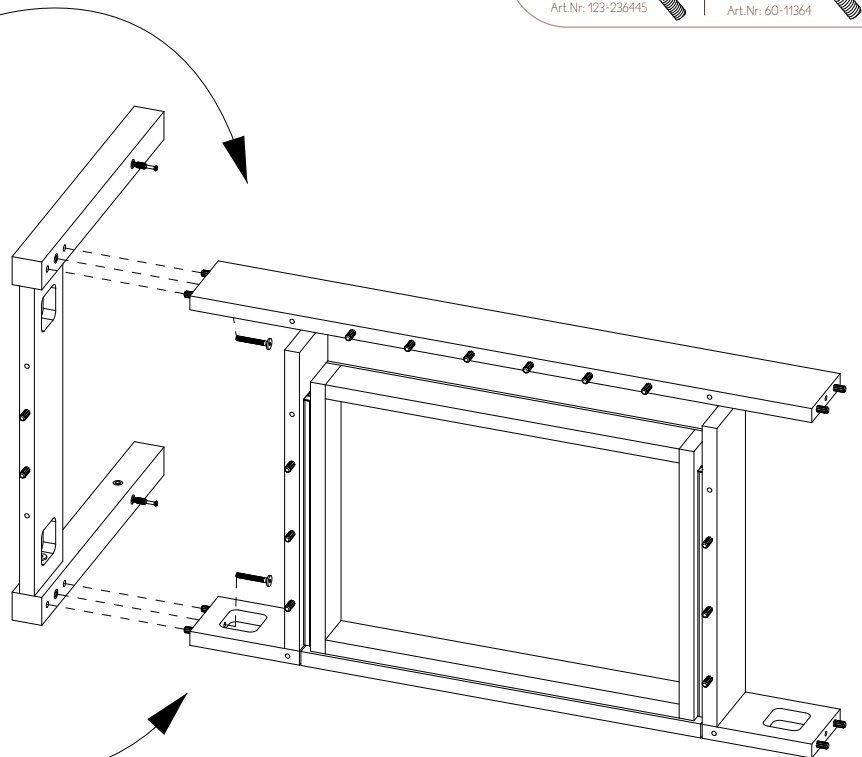

# Anleitung Couchtisch

Assembly Coffe Table

2

4 x

Excenter-Beschlag  
Art.Nr: 5-1004

3

1 x

M6x55 mm  
Art.Nr: 123-236445