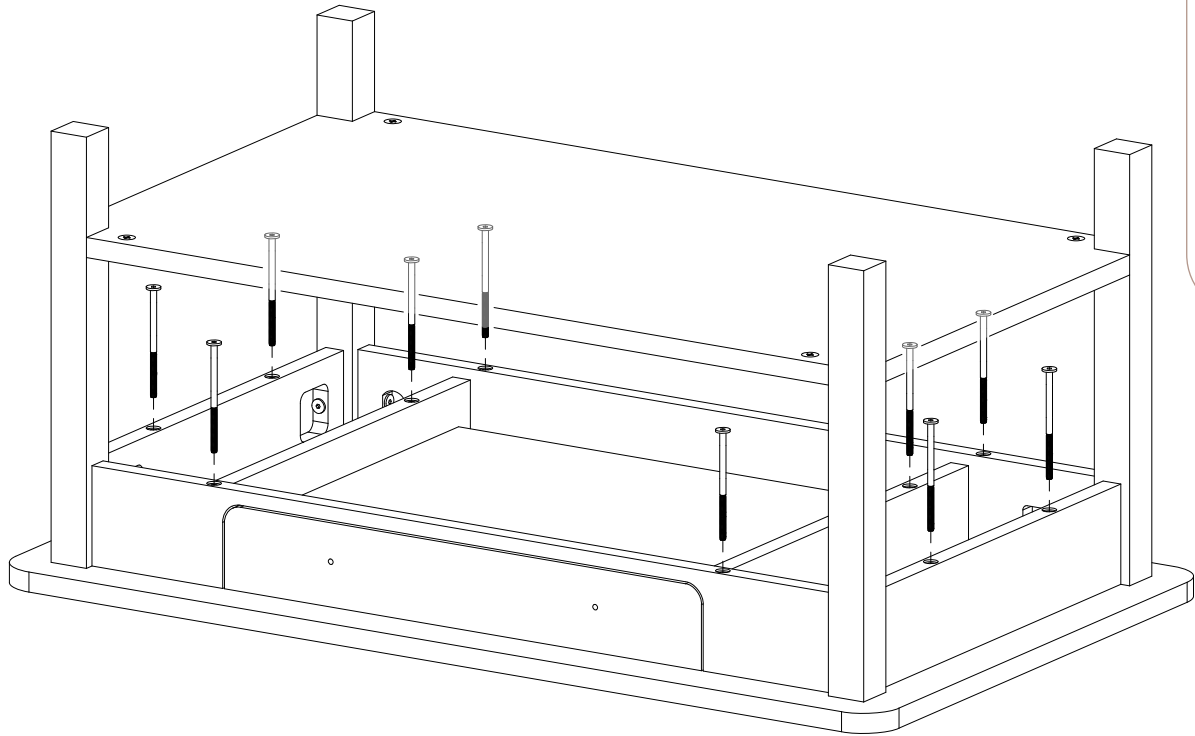

6

10 x
M6x110 mm
Art.Nr: 59-11363

7