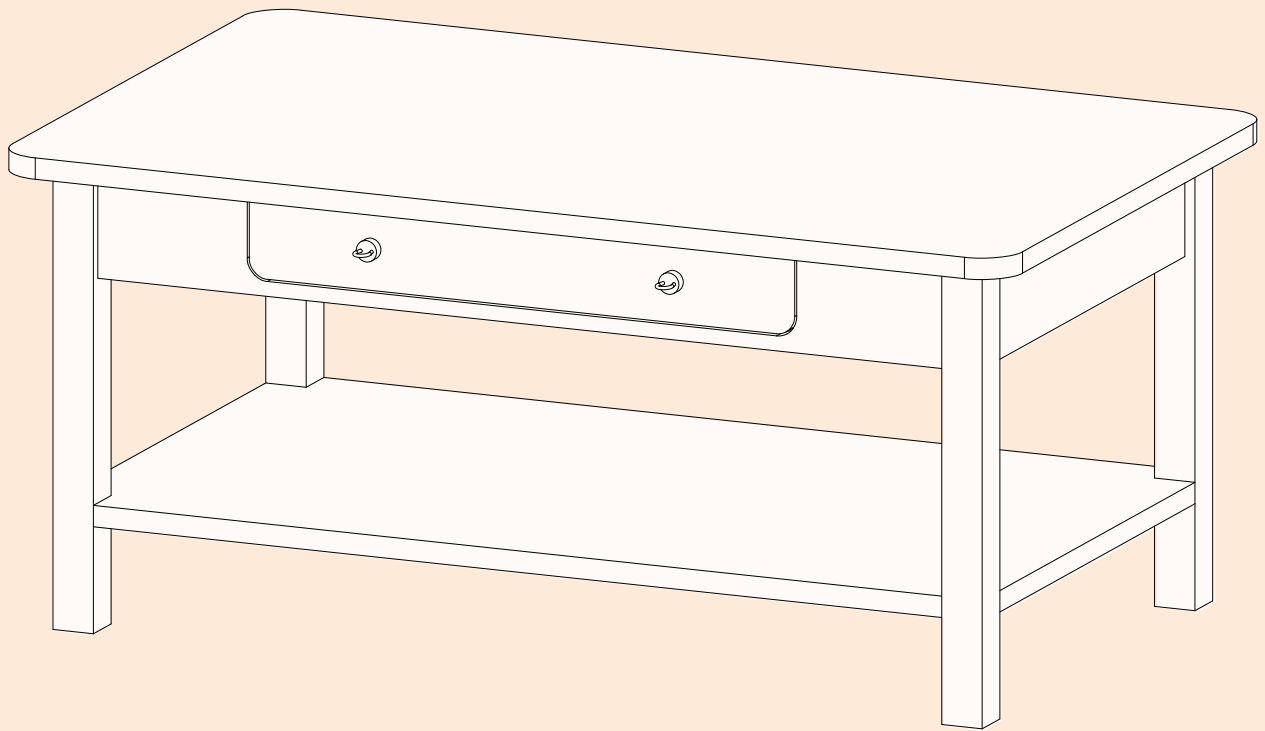

## Couchtisch Coffe Table

Art.-Nr.: 560147

↑ 45 cm   ← 100 cm   ↗ 60 cm