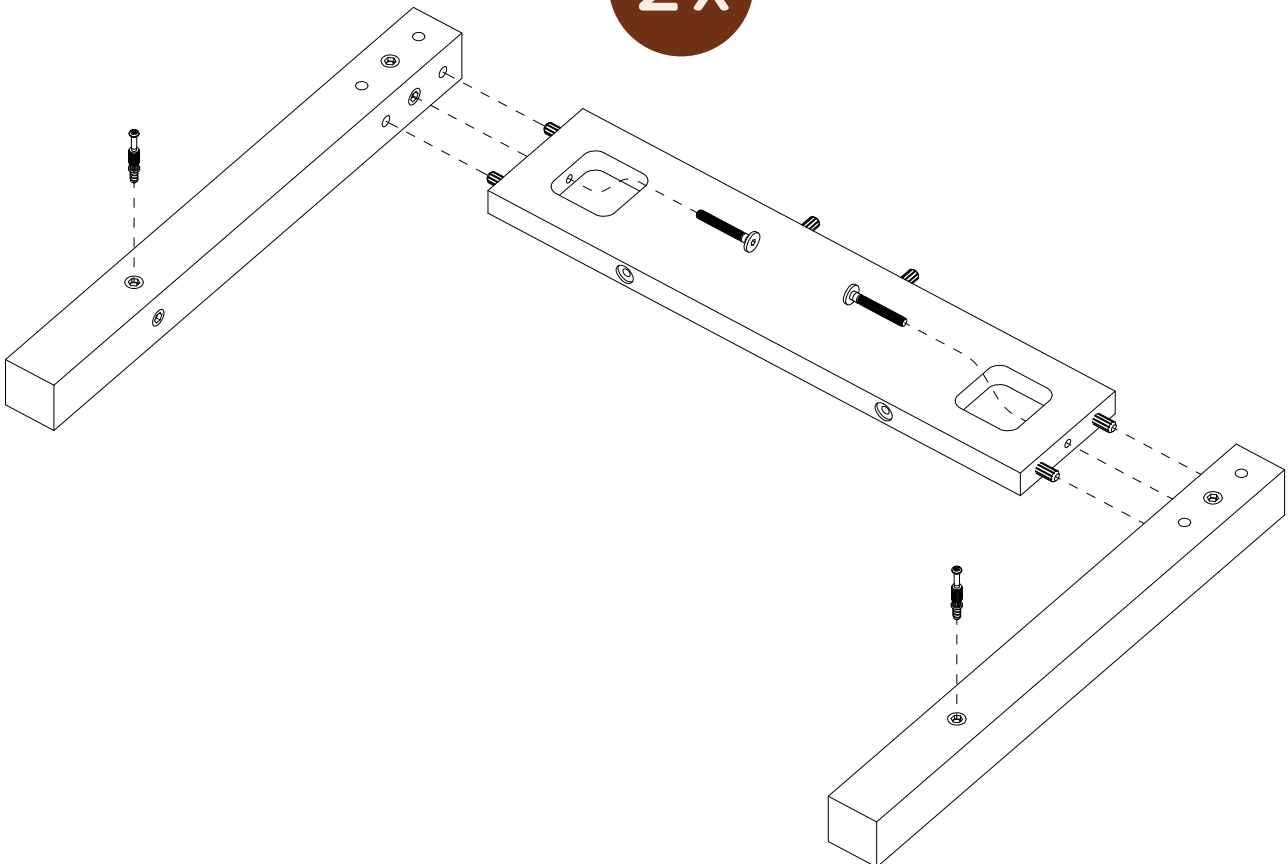

## Anleitung Couchtisch

Assembly Coffee Table

1

4x

Exzenter-Dübel  
Art.Nr.: 7-1006

4x

M6x45 mm  
Art.Nr.: 60-11364

2x