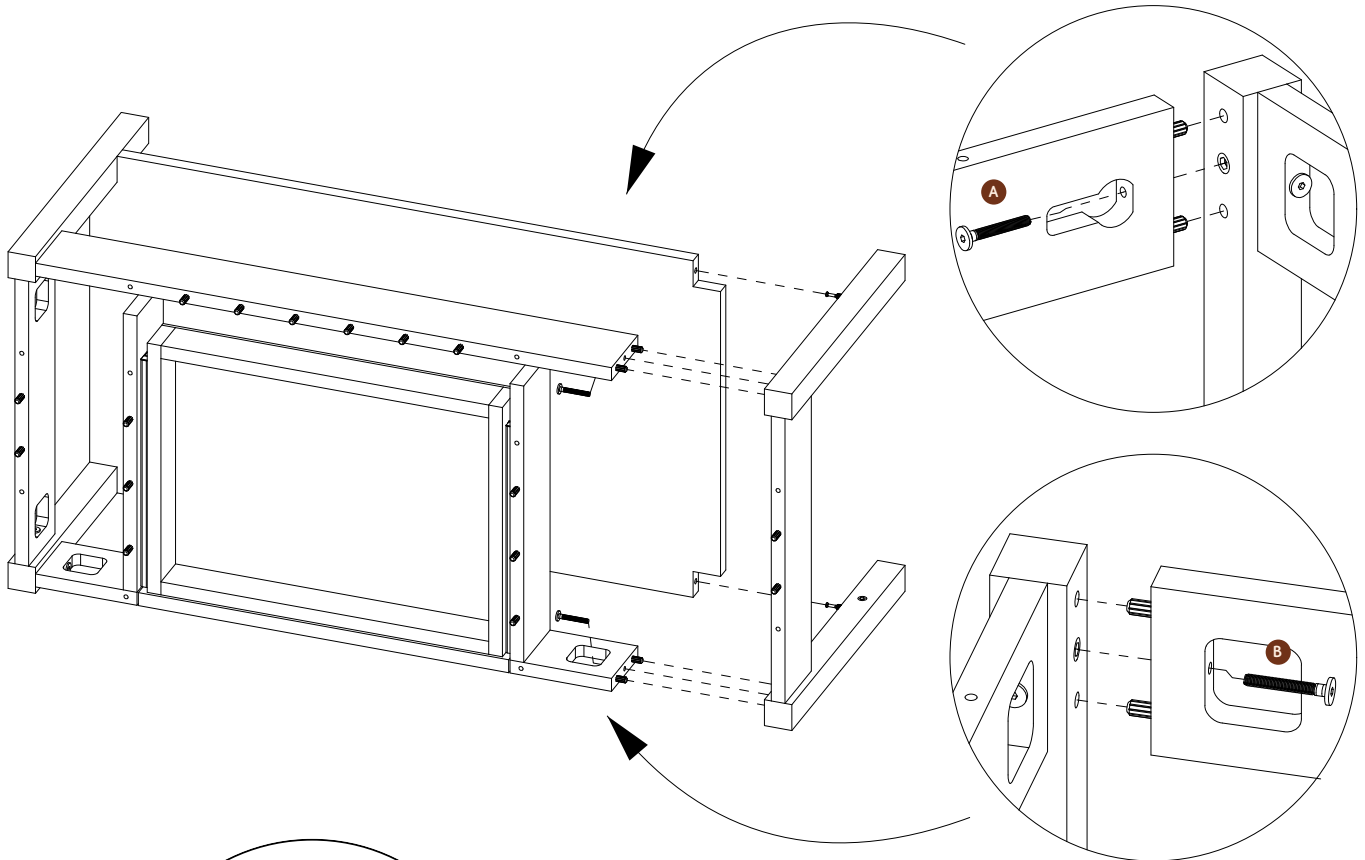

# Anleitung Couchtisch

Assembly Coffe Table

5

1x  
M6x35 mm  
Art.Nr.: 123-236445

1x  
M6x45 mm  
Art.Nr.: 60-11364

i