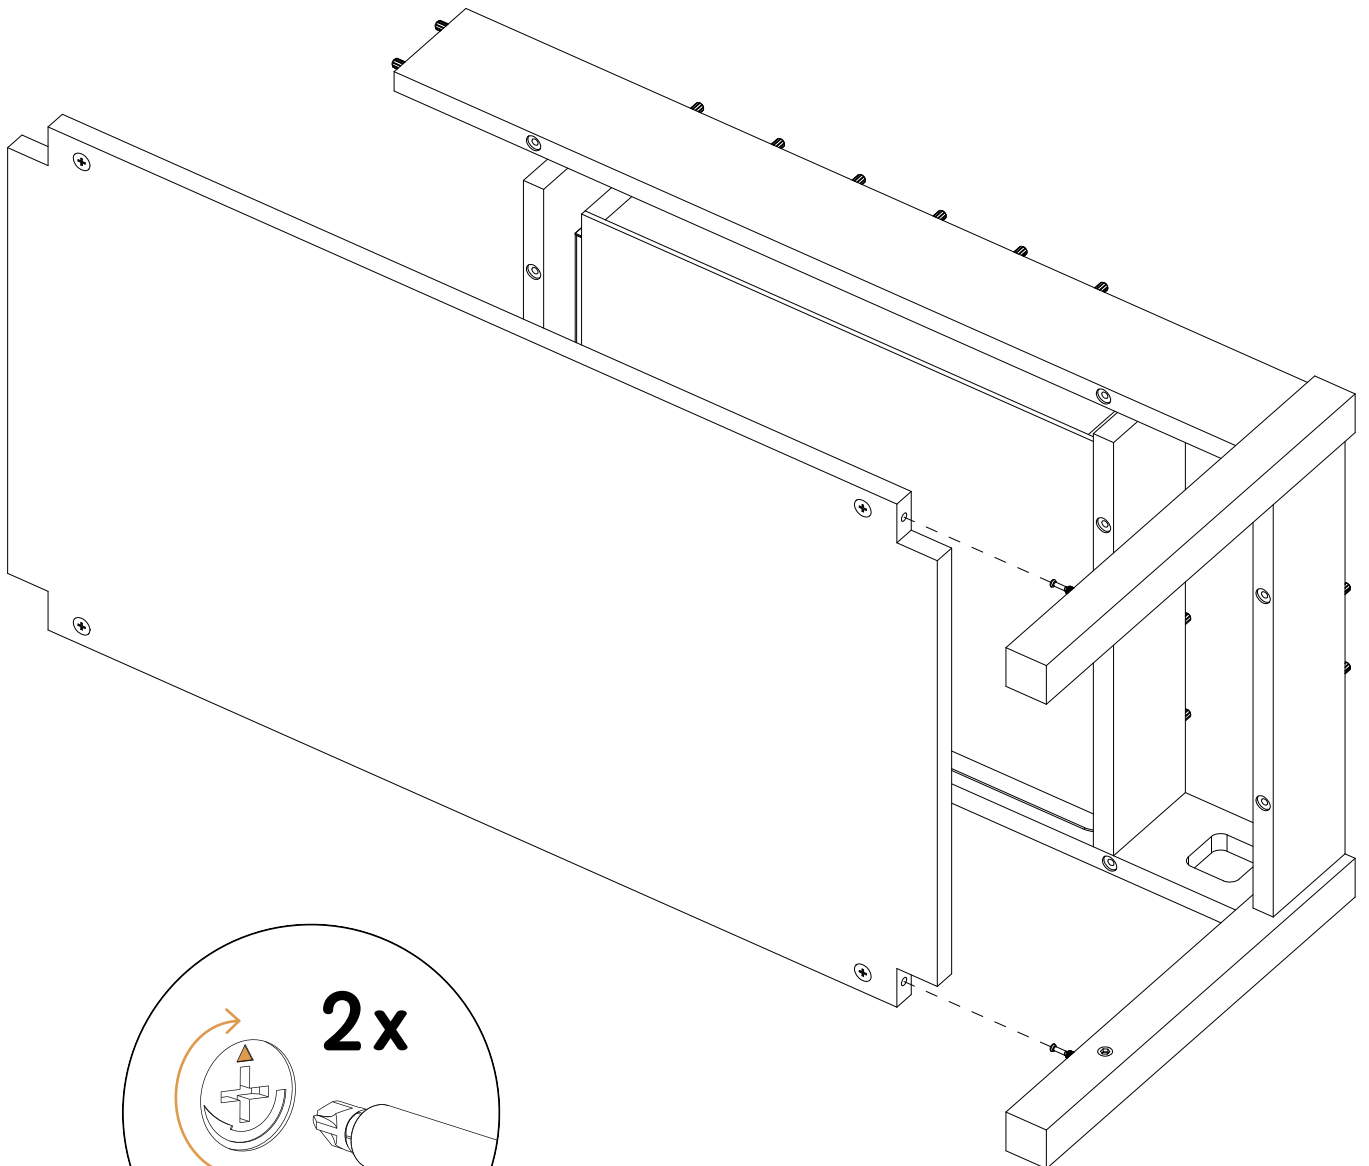

i

Anleitung Couchtisch

Assembly Coffe Table

4