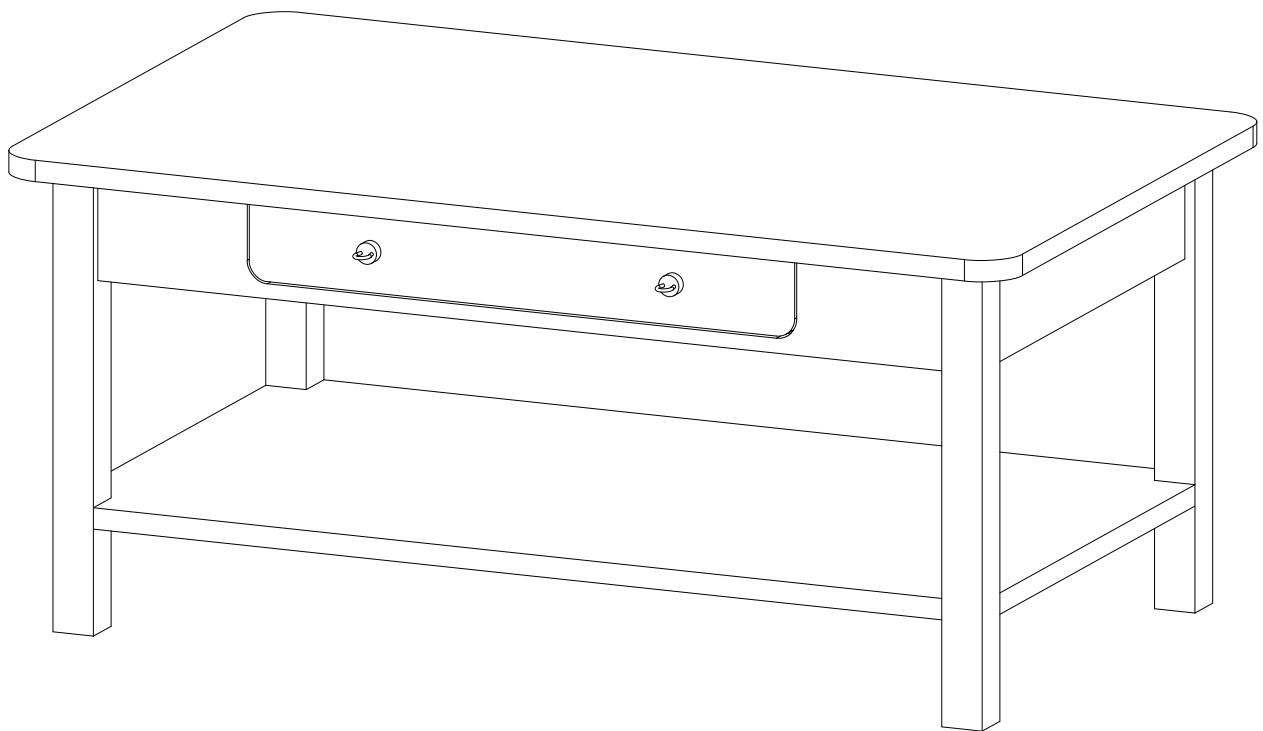

Naturwohnen®

Sie haben Fragen?
Wir helfen Ihnen sehr gerne!

@ info@naturwohnen.de

☎ +49 (0) 6081 44 56 321

Couhtisch Coffe Table

Art.-Nr.: 560147

↕ 45 cm   ↔ 100 cm   ↗ 60 cm