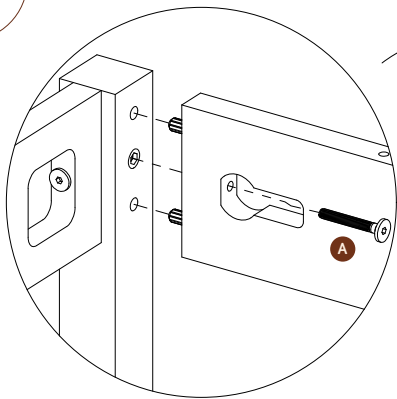

# Anleitung Couchtisch

Assembly Coffe Table

2

4 x

Excenter-Beschlag  
Art.Nr: 5-1004

3

1 x

M6x55 mm  
Art.Nr: 123-236445