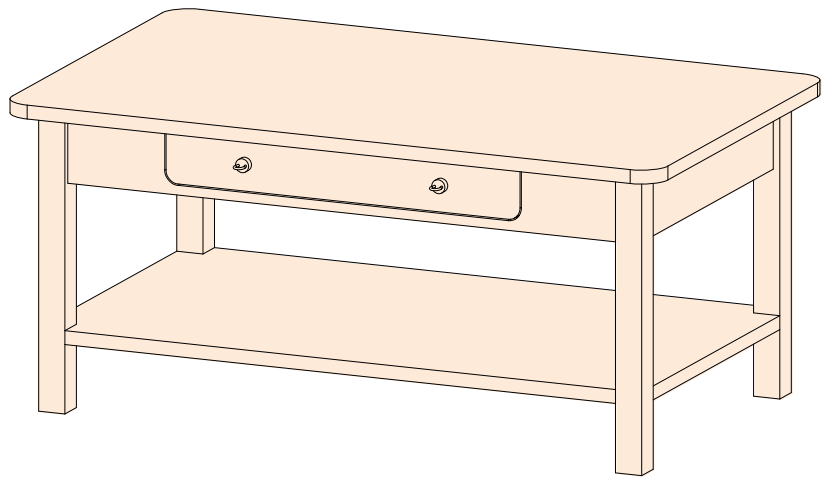

i

Anleitung Couchtisch

Assembly Coffee Table

1

4x

Exzenter-Dübel
Art.Nr.: 7-1006

4x

M6x45 mm
Art.Nr.: 60-11364

2x