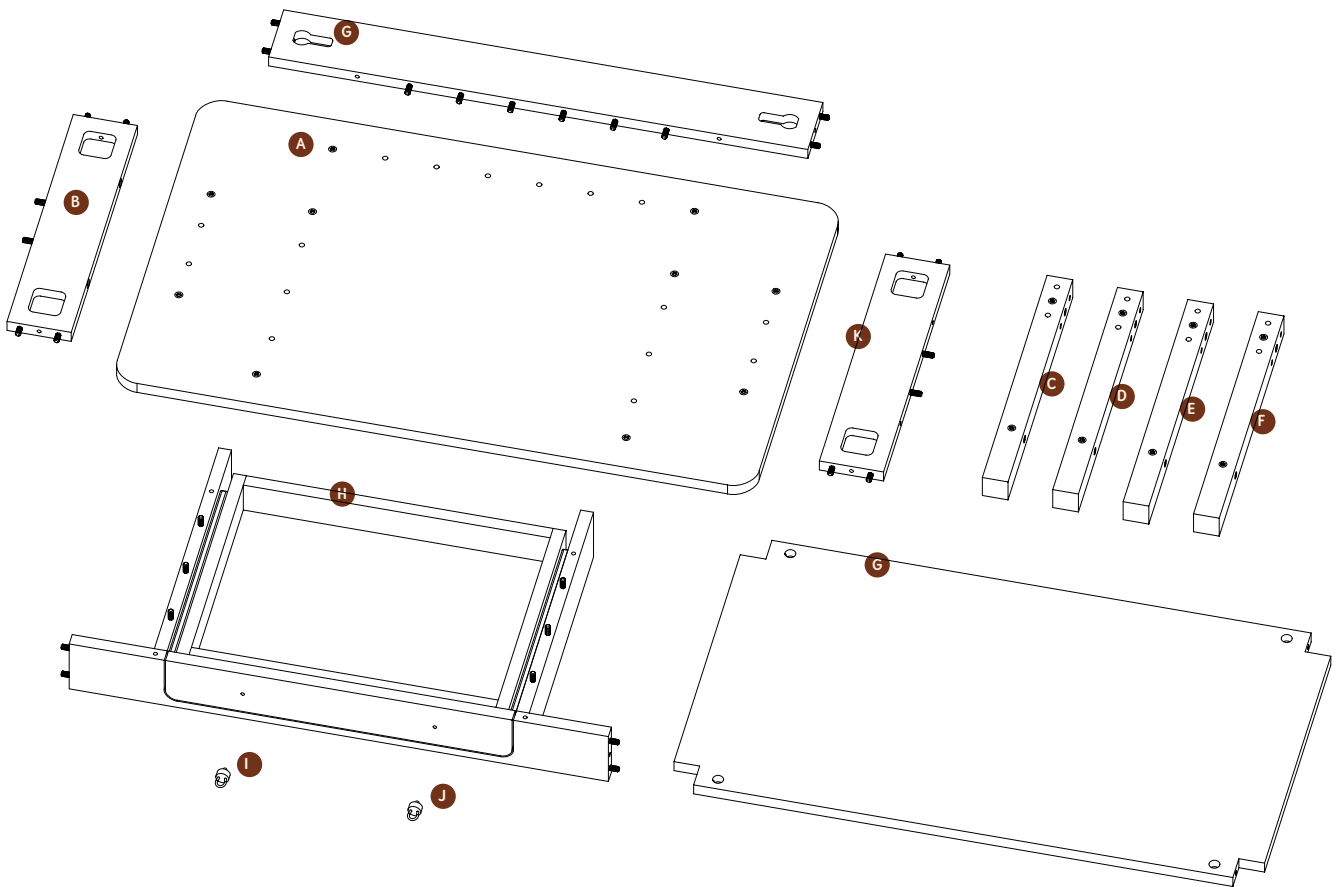

i

Materialliste

Material list

Exzenter-Beschlag Art.Nr.: 5-1004 4x	Exzenter-Dübel Art.Nr.: 7-1006 4x	Flachrundschraube M4x35 mm Art.Nr.: 141-27460 2x	Inbusschraube M6x45 mm Art.Nr.: 60-11364 6x	Inbusschraube M6x55 mm Art.Nr.: 123-236445 2x	Inbusschraube M6x110 mm Art.Nr.: 59-11363 10x