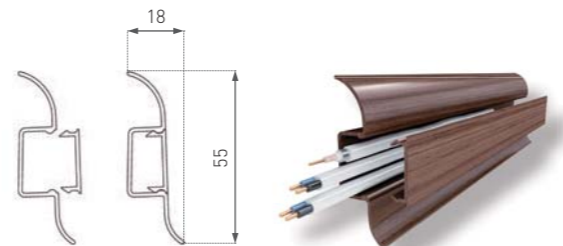

Listwa przypodłogowa

GB Skirting board	NL Vloerplinten	LT Grindjuostė
RU Плинтус	RO Plinta pentru marginea podelei	LV Grīdas līste
UA Підлоговий плінтус	HU Padlószegély	EE Põrandaliist
DE Sockelleiste	BG Перваз	MD Şircă pentru marginea podelei
CZ Podlahová lišta	HR Podna lajsna	BA Podna lajsna
SK Podlažná lišta	SI Talna letev	BY Плінтус
	RS Podna letva	FR Plinthe

LI1 elastic	2500 mm	40 szt.	100 mb
1.	—	25/250 kpl.	—
2.	—	25/250 kpl.	—
3.	—	25/250 kpl.	—
4.	—	25/250 kpl.	—