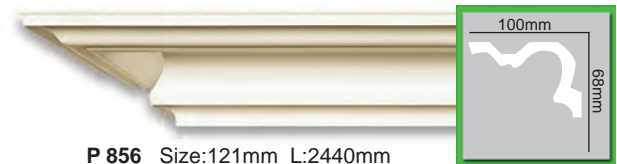

1. Machen Sie die Markierungen mit dem Stift auf der Wand, um die Lage der Stange zu bestimmen.
2. Mit der Handsäge schneiden Sie die Stange im Winkel von 45 Grad aus.
3. Tragen Sie den Kleber an die Ränder der Rückseite der Stange auf, sowie auf die Oberfläche, die Sie kleben werden.
4. Verbinden Sie beide Stangen zusammen, damit deren Profile zusammenpassen. Verwenden Sie den speziellen Kleber für die Verbindung der Erzeugnisse.
5. Vor dem Vernageln vergewissern Sie sich in der Ebenheit der Verbindung.
6. Mit Hilfe von dem Messer für das Fugenspachteln bearbeiten Sie die Verbindungsstellen der Stangen.
7. Zum Schleifen der Oberfläche verwenden Sie das Flintpapier.
8. Bedecken Sie die Wände und die Decke mit dem Tape-Band. Mit dem Pinsel streichen Sie die Stange mit der Farbe an.

P 822 Size:70mm L:2440mm

P 827 Size:72mm L:2440mm

P 820 Size:78mm L:2440mm

P 810 Size:73mm L:2440mm

P 812 Size:74mm L:2440mm

P 805 Size:79mm L:2440mm

Plain cornices
 Corniches avec un profil lisse
 S tangen mit dem glatten Profil
 Cornisas con el perfil llano

P 809 Size:89mm L:2440mm

P 834 Size:88mm L:2440mm

P 814 Size:91mm L:2440mm

P 856 Size:121mm L:2440mm

P 808 Size:95mm L:2440mm

P 819 Size:95mm L:2440mm

P 807 Size:100mm L:2440mm

P 801 Size:104mm L:2440mm