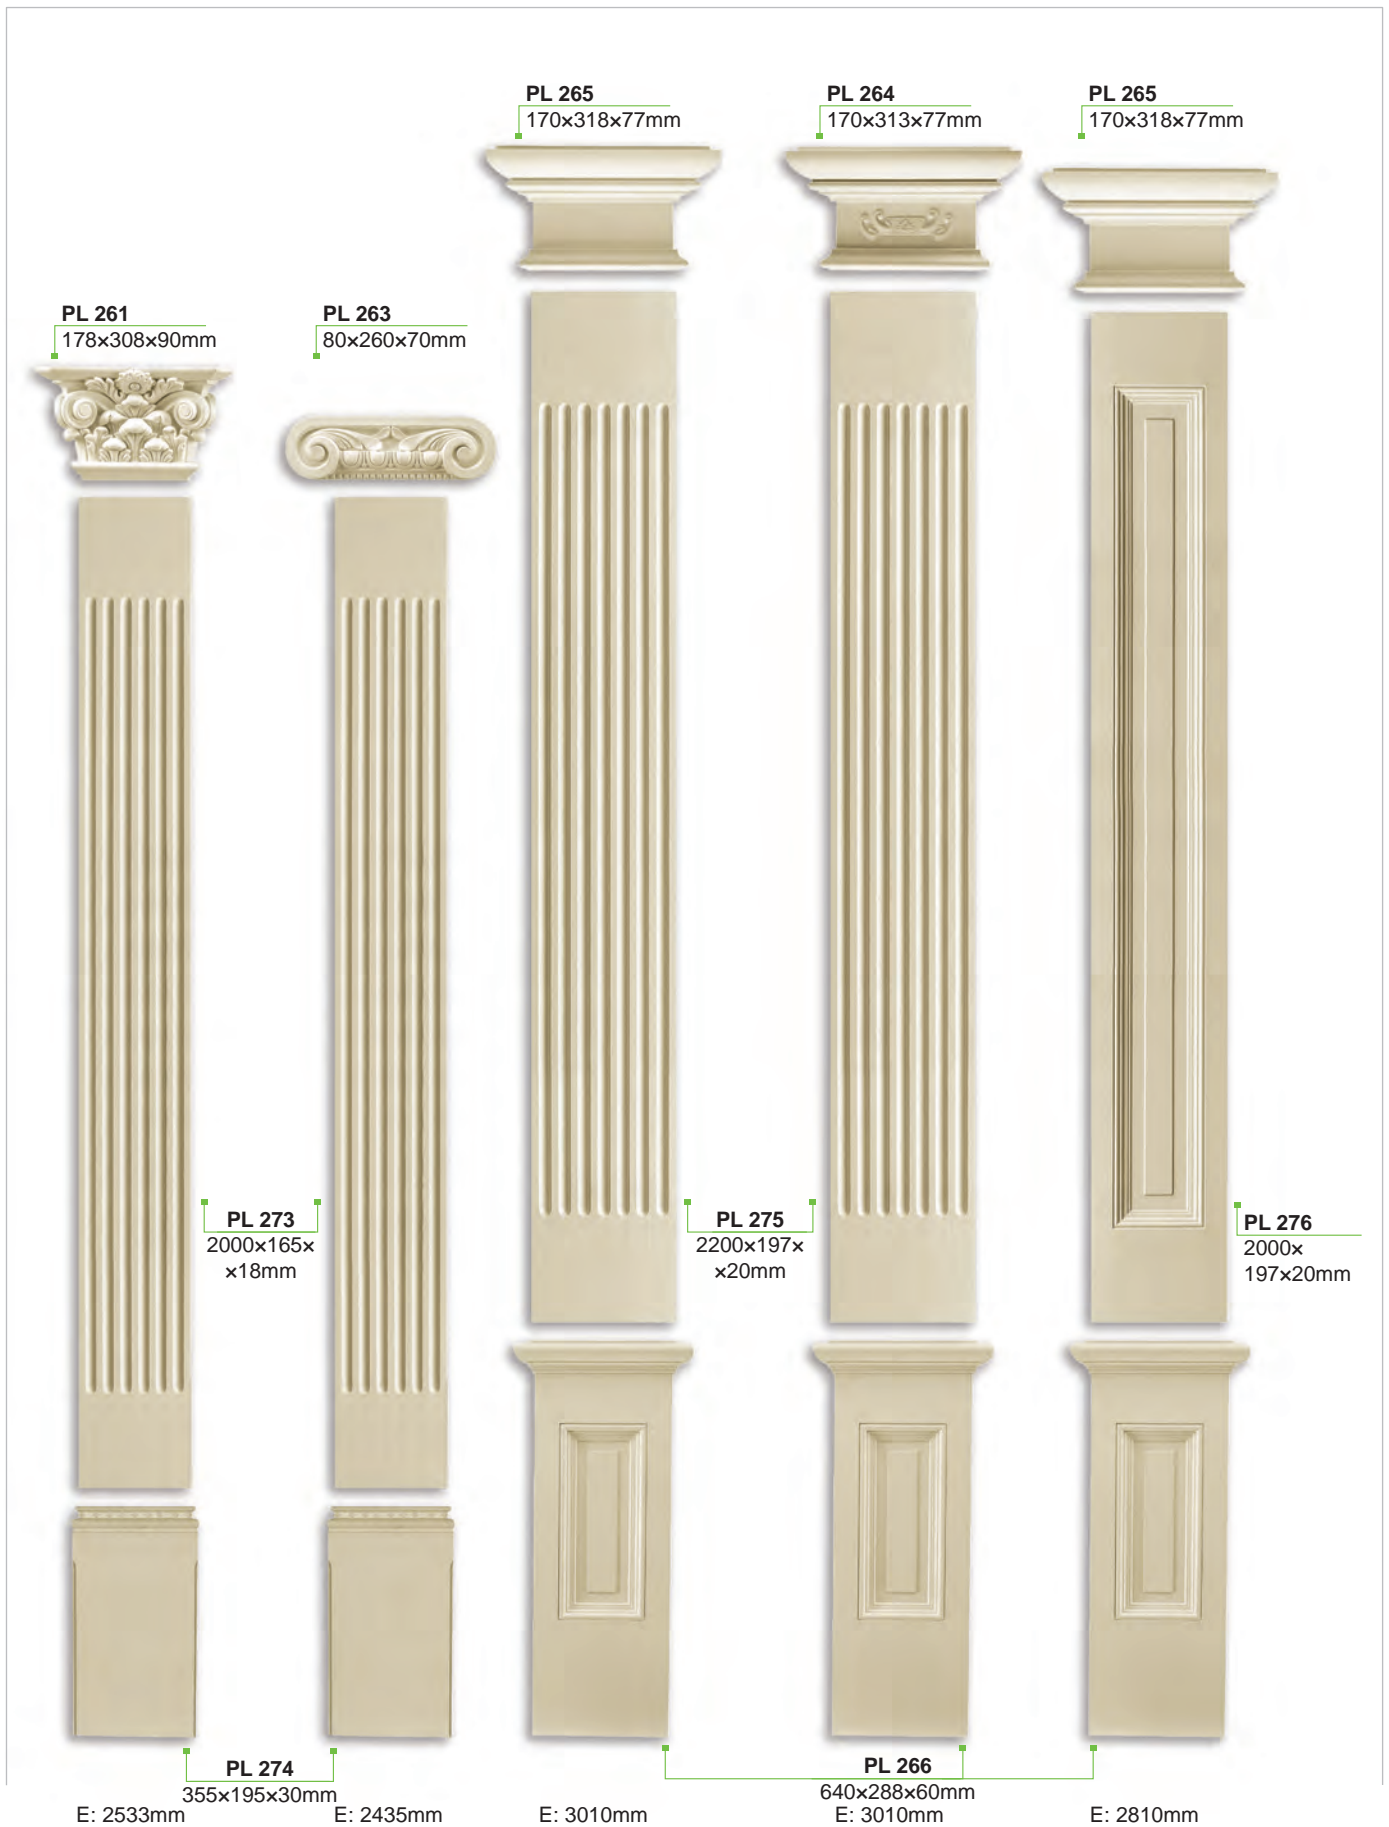

B 057
382x209x132mm

PL 259 L/R
191x216x65mm

PL 258 L/R
189x214x64mm

CR 717 Size:192mm L:2420mm

CR 718 Size:192mm L:2330mm

CR 719 Size:192mm L:2260mm

B 059
715x145x215mm

CR 721 Size:195mm L:2200mm

PL 259L + CR 717 + PL 259R

PL 259L + CR 718 + PL 259R

PL 258L + CR 719 + PL 258R

PL 258L + CR 721 + PL 258R

E - General Height

PL 264
170x313x77mm

E: 2810mm

PL 267
212x212x30mm

E: 2852mm

PL 258 L/R
189x214x64mm

E: 2444mm

PL 259 L/R
191x216x65mm

E: 2446mm

PL 276
2000x197x20mm

PL 253
2000x135x20mm

PL 266
640x288x60mm