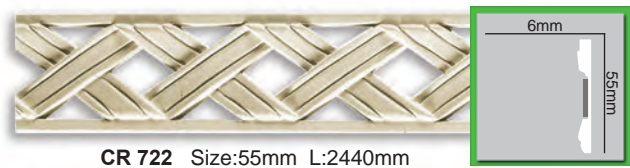

1. Machen Sie die Markierungen mit dem Stift auf der Wand, um die Lage der Stange zu bestimmen.
2. Mit der Handsäge schneiden Sie die Stange im Winkel von 45 Grad aus.
3. Tragen Sie den Kleber an die Ränder der Rückseite der Stange auf, sowie auf die Oberfläche, die Sie kleben werden.
4. Verbinden Sie beide Stangen zusammen, damit deren Profile zusammenpassen. Verwenden Sie den speziellen Kleber für die Verbindung der Erzeugnisse.
5. Vor dem Vernageln vergewissern Sie sich in der Ebenheit der Verbindung.
6. Mit Hilfe von dem Messer für das Fugenspachteln bearbeiten Sie die Verbindungsstellen der Stangen.
7. Zum Schleifen der Oberfläche verwenden Sie das Flintpapier.
8. Bedecken Sie die Wände und die Decke mit dem Tape-Band. Mit dem Pinsel streichen Sie die Stange mit der Farbe an.

CR 720 Size:50mm L:2440mm

CR 802 Size:51mm L:2440mm

F - The element has a flexible analogue • L'élément a un analogue souple • das Element hat den flexiblen Analog • Elemento tiene el análogo flexible

CR 807 Size:54mm L:2440mm