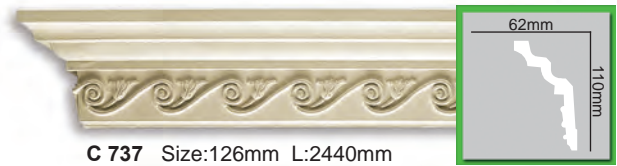

Carving cornices
 Corniches avec des moulures d'ornement
 Stangen mit dem Ornament
 Cornisas con el ornamentación

C 746 Size:175mm L:2440mm

C 724 Size:126mm L:2440mm

C 780 Size:146mm L:2440mm

C 745 Size:140mm L:2440mm

C 743 Size:176mm L:2440mm

C 723 Size:149mm L:2440mm

C 760 Size:151mm L:2440mm

C 712 Size:156mm L:2440mm

C 737 Size:126mm L:2440mm

C 725 Size:159mm L:2440mm

C 758 Size:163mm L:2440mm

C 706 Size:161mm L:2440mm