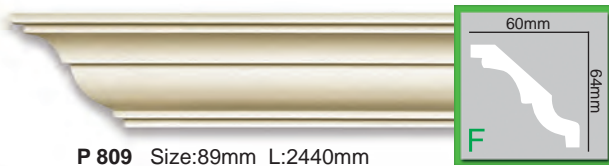

1. Machen Sie die Markierungen mit dem Stift auf der Wand, um die Lage der Stange zu bestimmen.
2. Mit der Handsäge schneiden Sie die Stange im Winkel von 45 Grad aus.
3. Tragen Sie den Kleber an die Ränder der Rückseite der Stange auf, sowie auf die Oberfläche, die Sie kleben werden.
4. Verbinden Sie beide Stangen zusammen, damit deren Profile zusammenpassen. Verwenden Sie den speziellen Kleber für die Verbindung der Erzeugnisse.
5. Vor dem Vernageln vergewissern Sie sich in der Ebenheit der Verbindung.
6. Mit Hilfe von dem Messer für das Fugenspachteln bearbeiten Sie die Verbindungsstellen der Stangen.
7. Zum Schleifen der Oberfläche verwenden Sie das Flintpapier.
8. Bedecken Sie die Wände und die Decke mit dem Tape-Band. Mit dem Pinsel streichen Sie die Stange mit der Farbe an.

P 830 Size:34mm L:2440mm

P 879 Size:36mm L:2440mm

P 815 Size:53mm L:2440mm

P 817 Size:57mm L:2440mm

P 829 Size:56mm L:2440mm

P 824 Size:57mm L:2440mm

P 857 Size:96mm L:2440mm

P 821 Size:86mm L:2440mm

P 822 Size:70mm L:2440mm

P 827 Size:72mm L:2440mm

P 820 Size:78mm L:2440mm

P 810 Size:73mm L:2440mm

P 812 Size:74mm L:2440mm

P 805 Size:79mm L:2440mm

Plain cornices
 Corniches avec un profil lisse
 S tangen mit dem glatten Profil
 Cornisas con el perfil llano

P 809 Size:89mm L:2440mm

P 834 Size:88mm L:2440mm

P 814 Size:91mm L:2440mm

P 856 Size:121mm L:2440mm

P 808 Size:95mm L:2440mm

P 819 Size:95mm L:2440mm

P 807 Size:100mm L:2440mm

P 801 Size:104mm L:2440mm