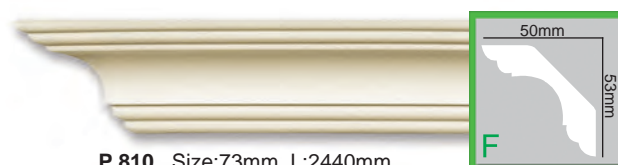

1. Machen Sie die Markierungen mit dem Stift auf der Wand, um die Lage der Stange zu bestimmen.
2. Mit der Handsäge schneiden Sie die Stange im Winkel von 45 Grad aus.
3. Tragen Sie den Kleber an die Ränder der Rückseite der Stange auf, sowie auf die Oberfläche, die Sie kleben werden.
4. Verbinden Sie beide Stangen zusammen, damit deren Profile zusammenpassen. Verwenden Sie den speziellen Kleber für die Verbindung der Erzeugnisse.
5. Vor dem Vernageln vergewissern Sie sich in der Ebenheit der Verbindung.
6. Mit Hilfe von dem Messer für das Fugenspachteln bearbeiten Sie die Verbindungsstellen der Stangen.
7. Zum Schleifen der Oberfläche verwenden Sie das Flintpapier.
8. Bedecken Sie die Wände und die Decke mit dem Tape-Band. Mit dem Pinsel streichen Sie die Stange mit der Farbe an.

1. Efectúe las marcas con un lápiz en la pared para determinar la posición de la cornisa.
2. Usando el serrucho, corte la cornisa con el ángulo de 45 grados.
3. Aplique la cola a lo largo del borde del reverso de la cornisa y también en la superficie que se va a pegar.
4. Junte las ambas cornisas de manera conjunta con el fin de que sus perfiles coincidan. Use la cola especial para juntar los productos.
5. Antes de clavar los clavos, compruebe la rectitud de la unión.
6. Con ayuda de cuchillo para la masilla de las costuras, trate el punto de unión de las cornisas.
7. Use el papel esmeril para pulir la superficie.
8. Tape las paredes y el techo con cinta adhesiva. Use el pincel y pinte la cornisa.

P 830 Size:34mm L:2440mm

P 879 Size:36mm L:2440mm

P 815 Size:53mm L:2440mm

P 817 Size:57mm L:2440mm

P 829 Size:56mm L:2440mm

P 824 Size:57mm L:2440mm

P 857 Size:96mm L:2440mm

P 821 Size:86mm L:2440mm

P 822 Size:70mm L:2440mm

P 827 Size:72mm L:2440mm

P 820 Size:78mm L:2440mm

P 810 Size:73mm L:2440mm

P 812 Size:74mm L:2440mm

P 805 Size:79mm L:2440mm

Plain cornices
 Corniches avec un profil lisse
 S tangen mit dem glatten Profil
 Cornisas con el perfil llano