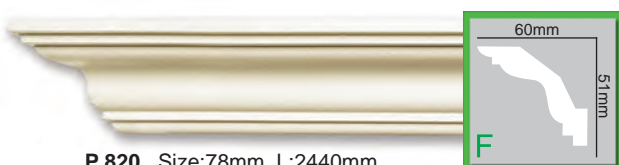

1. Machen Sie die Markierungen mit dem Stift auf der Wand, um die Lage der Stange zu bestimmen.
2. Mit der Handsäge schneiden Sie die Stange im Winkel von 45 Grad aus.
3. Tragen Sie den Kleber an die Ränder der Rückseite der Stange auf, sowie auf die Oberfläche, die Sie kleben werden.
4. Verbinden Sie beide Stangen zusammen, damit deren Profile zusammenpassen. Verwenden Sie den speziellen Kleber für die Verbindung der Erzeugnisse.
5. Vor dem Vernageln vergewissern Sie sich in der Ebenheit der Verbindung.
6. Mit Hilfe von dem Messer für das Fugenspachteln bearbeiten Sie die Verbindungsstellen der Stangen.
7. Zum Schleifen der Oberfläche verwenden Sie das Flintpapier.
8. Bedecken Sie die Wände und die Decke mit dem Tape-Band. Mit dem Pinsel streichen Sie die Stange mit der Farbe an.

1. Efectúe las marcas con un lápiz en la pared para determinar la posición de la cornisa.
2. Usando el serrucho, corte la cornisa con el ángulo de 45 grados.
3. Aplique la cola a lo largo del borde del reverso de la cornisa y también en la superficie que se va a pegar.
4. Junte las ambas cornisas de manera conjunta con el fin de que sus perfiles coincidan. Use la cola especial para juntar los productos.
5. Antes de clavar los clavos, compruebe la rectitud de la unión.
6. Con ayuda de cuchillo para la masilla de las costuras, trate el punto de unión de las cornisas.
7. Use el papel esmeril para pulir la superficie.
8. Tape las paredes y el techo con cinta adhesiva. Use el pincel y pinte la cornisa.

P 830 Size:34mm L:2440mm

P 879 Size:36mm L:2440mm

P 815 Size:53mm L:2440mm

P 817 Size:57mm L:2440mm

P 829 Size:56mm L:2440mm

P 824 Size:57mm L:2440mm

P 857 Size:96mm L:2440mm

P 821 Size:86mm L:2440mm

P 822 Size:70mm L:2440mm

P 827 Size:72mm L:2440mm

P 820 Size:78mm L:2440mm

P 810 Size:73mm L:2440mm

P 812 Size:74mm L:2440mm

P 805 Size:79mm L:2440mm

Plain cornices
 Corniches avec un profil lisse
 S tangen mit dem glatten Profil
 Cornisas con el perfil llano