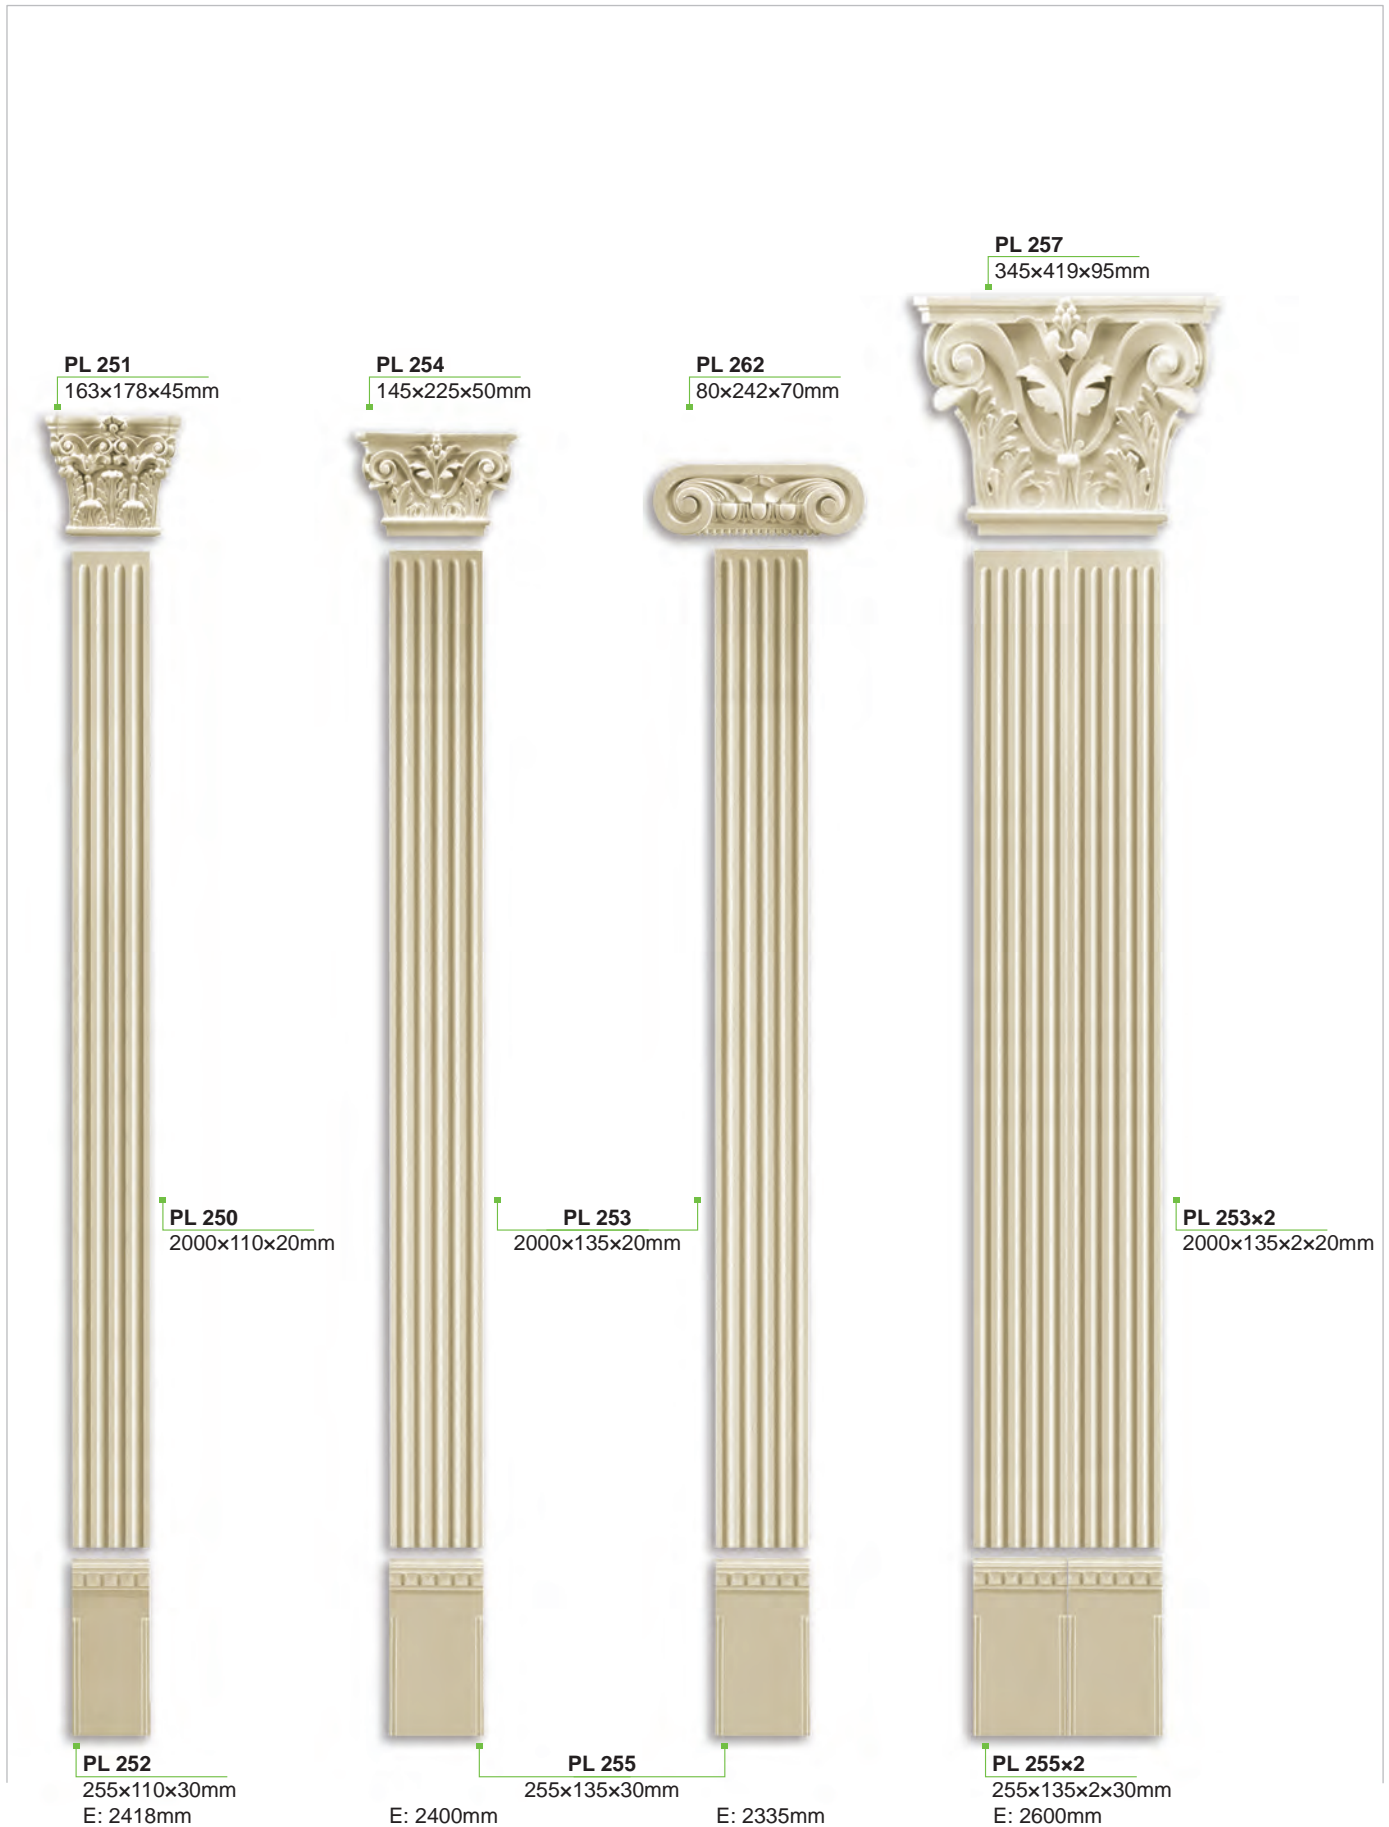

B 057
382x209x132mm

PL 259 L/R
191x216x65mm

PL 258 L/R
189x214x64mm

CR 717 Size:192mm L:2420mm

CR 718 Size:192mm L:2330mm

CR 719 Size:192mm L:2260mm

B 059
715x145x215mm

CR 721 Size:195mm L:2200mm

PL 259L + CR 717 + PL 259R

PL 259L + CR 718 + PL 259R

PL 258L + CR 719 + PL 258R

PL 258L + CR 721 + PL 258R

E - General Height

PL 264
170x313x77mm

E: 2810mm

PL 267
212x212x30mm

E: 2852mm

PL 258 L/R
189x214x64mm

E: 2444mm

PL 259 L/R
191x216x65mm

E: 2446mm

PL 276
2000x197x20mm

PL 253
2000x135x20mm

PL 266
640x288x60mm