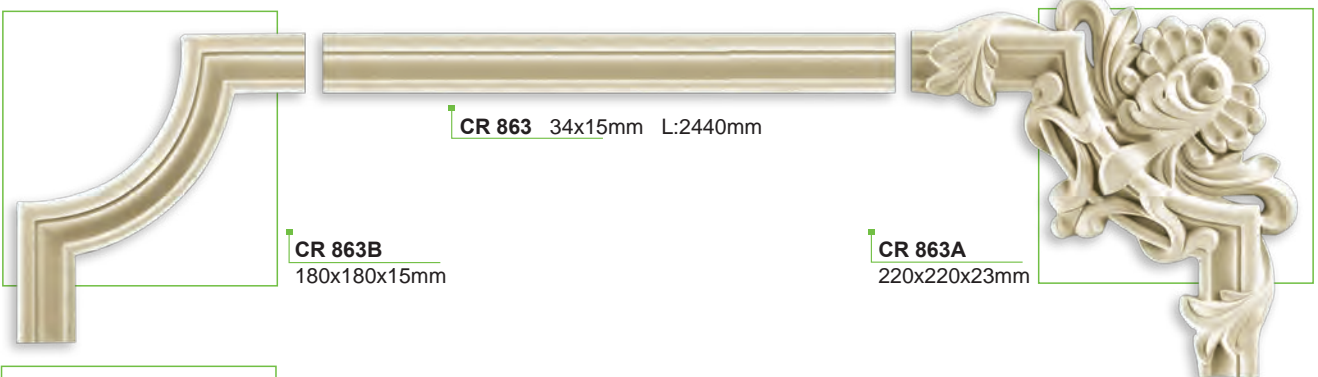

CR 708 Size:138mm L:2440mm

CR 800 Size:140mm L:2440mm

CR 717 Size:192mm L:2420mm

CR 718 Size:192mm L:2330mm

CR 719 Size:192mm L:2260mm

CR 721 Size:195mm L:2200mm

410mm

F - The element has a flexible analogue • L'élément a un analogue souple • das Element hat den flexiblen Analog • Elemento tiene el análogo flexible
 ● - It can be used as an ornamental floor moulding • Peut être utilisé comme plinthes décoratives
 Kann als dekorative Fußleiste verwendet werden • Puede usarse como el un rodapié decorativo