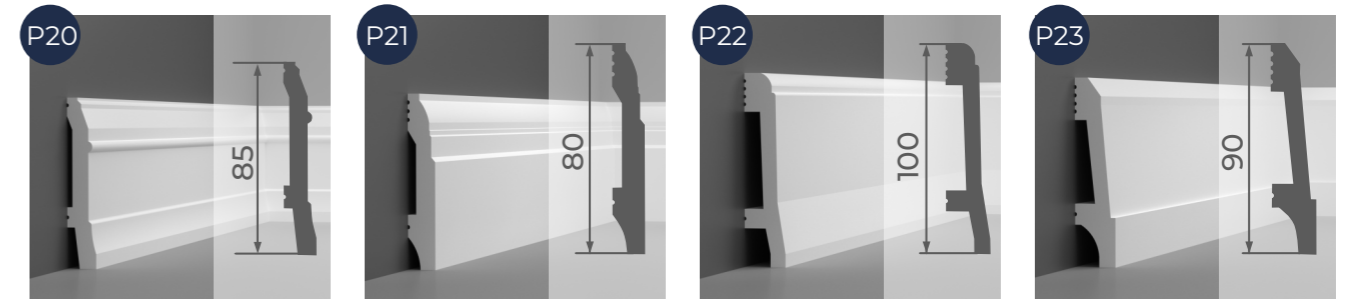

Fußleisten aus Ecopolymer

The material is lightweight and durable at the same time. It provides a constant geometry of the decor elements for the entire service time. Strength and stiffness guarantee impact resistance.

Das Material ist leicht und gleichzeitig langlebig. Es sorgt für eine konstante Geometrie der Dekorelemente für die gesamte Servicezeit. Festigkeit und Steifheit garantieren Schlagfestigkeit.