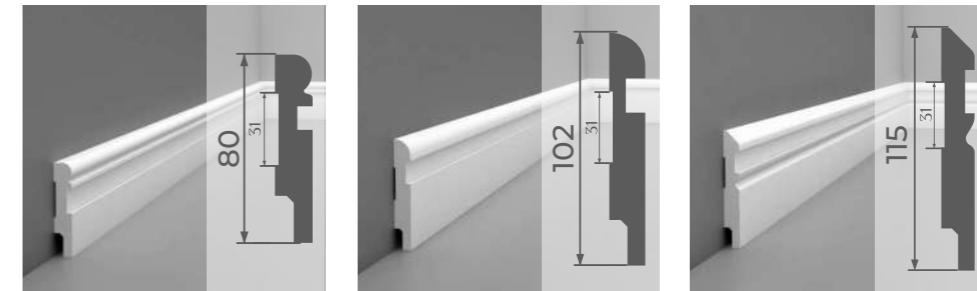

HxW, mm | HxB, mm

2000 mm

MDF skirting boards MDF-Fußleisten

UK Floor baseboards – are indispensable details of interior decor

- Production material – high-quality MDF
- Coating – special finishing cover-up of white color for painting
- Possibility to use any kind of paint
- Length of items – 2400 mm
- Simple installation, not requiring the help of specialists
- Universality: suitable for any type of interior from classic to hi-tech

DE Fußleisten und Einfaßleisten – ein unverzichtbarer Bestandteil der Inneneinrichtung.

- Produktionsmaterial – hochwertiges MDF
- Bedeckung – weißer Speziallack für Farbauftrag
- Fähigkeit, jede Art von Farbe zu nehmen
- Länge der Produkte – 2400 mm
- Einfache Installation ohne Experthilfe
- Universalität: geeignet für jede Art von Innenraum von Klassik bis High-Tech

HxW, mm | HxB, mm

2000 mm

Additional elements Zusätzliche Elemente

UK The connecting element is made to design the joints of baseboards from MDF. The universal size is 134x18x18 mm. Fits floor baseboards of all sizes. For baseboards with a height of less than 134 mm, the joint bars must be cut.

DE Das Verbindungselement dient zur Gestaltung der Nahtstellen von Fußleisten aus MDF. Die Universalgröße beträgt 134x18x18 mm. Passt zu Fußleisten aller Größen. Bei Fußleisten mit einer Höhe von weniger als 134 mm müssen die Stumpfstangen gesägt werden.