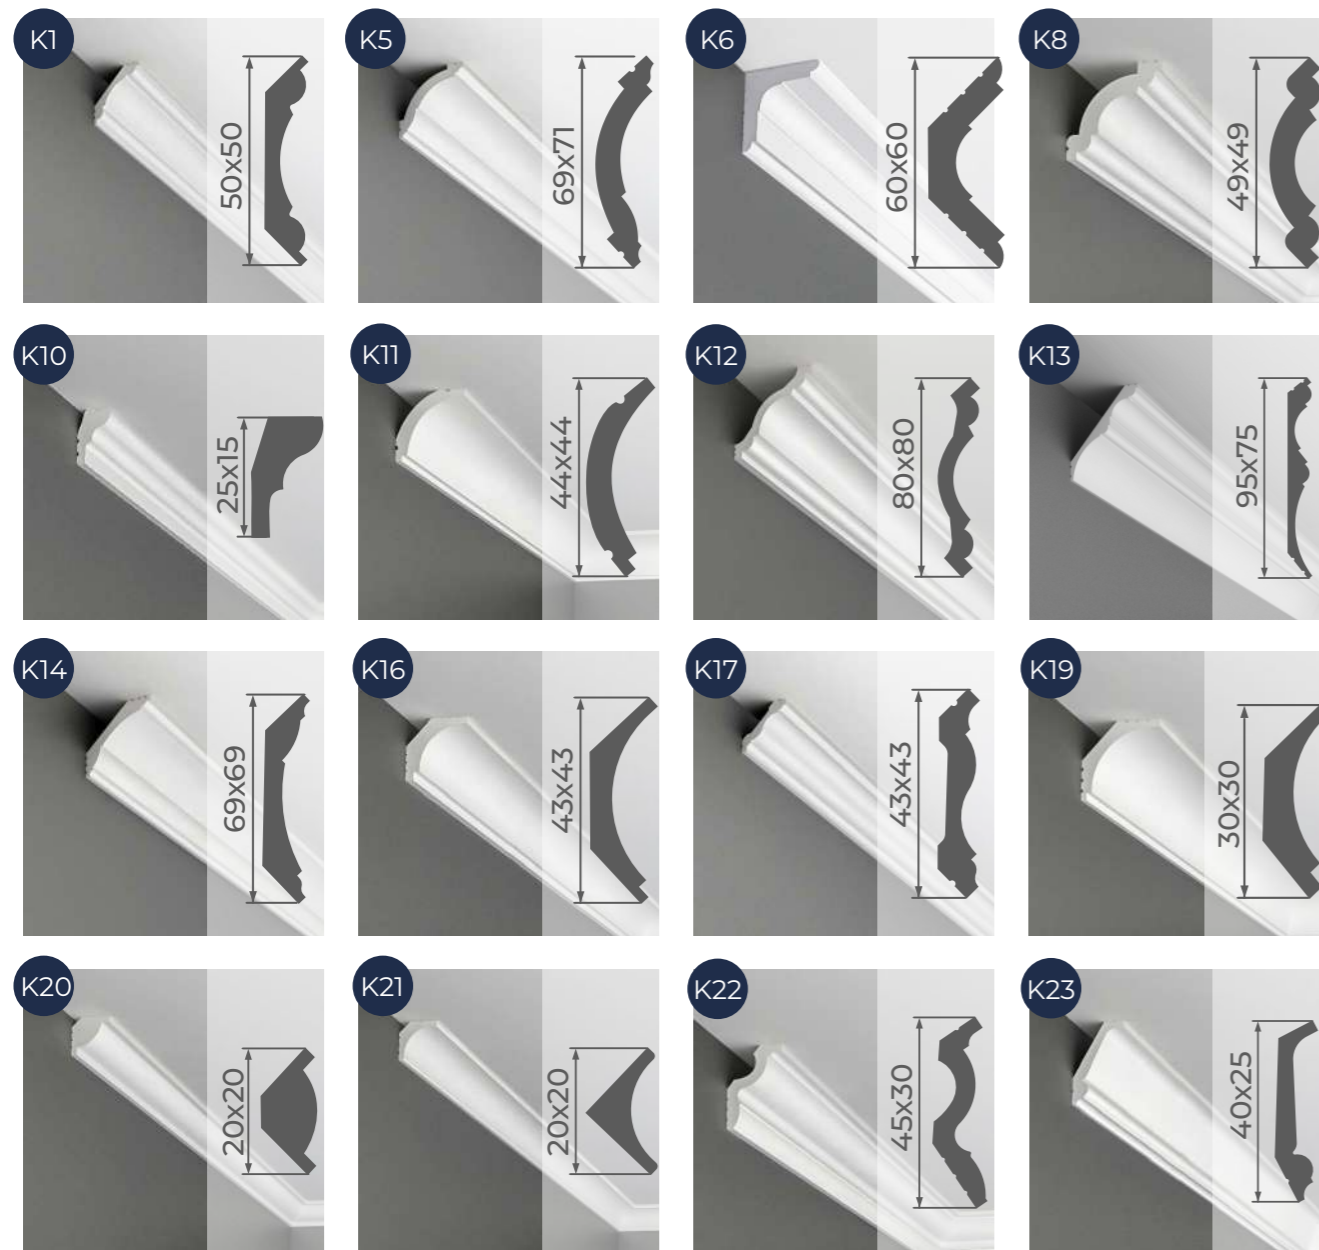

STRENGTH;
DURABILITY
STÄRKE;
HALTBARKEIT

EASY
INSTALLATION
EINFACH
INSTALLATION

MODERN DESIGN
MODERNES DESIGN

Ecopolymer Cornices

Ecopolymer-Deckenvorhangstangen

Ecopolymer cornices are universal and indispensable elements of any interior.

Ecopolymer-Deckenvorhangstangen sind universelle und unersetzliche Elemente jedes Interieurs.

HxW, mm | HxB, mm

2000 mm

HxW, mm | HxB, mm

2000 mm

Cornices and moldings
for concealed lighting

Deckenvorhangstangen
und Leisten
für versteckte Beleuchtung

HxW, mm | HxB, mm

2000 mm

MDF skirting boards MDF-Fußleisten

UK Floor baseboards – are indispensable details of interior decor

- Production material – high-quality MDF
- Coating – special finishing cover-up of white color for painting
- Possibility to use any kind of paint
- Length of items – 2400 mm
- Simple installation, not requiring the help of specialists
- Universality: suitable for any type of interior from classic to hi-tech

DE Fußleisten und Einfaßleisten – ein unverzichtbarer Bestandteil der Inneneinrichtung.

- Produktionsmaterial – hochwertiges MDF
- Bedeckung – weißer Speziallack für Farbauftrag
- Fähigkeit, jede Art von Farbe zu nehmen
- Länge der Produkte – 2400 mm
- Einfache Installation ohne Experthilfe
- Universalität: geeignet für jede Art von Innenraum von Klassik bis High-Tech