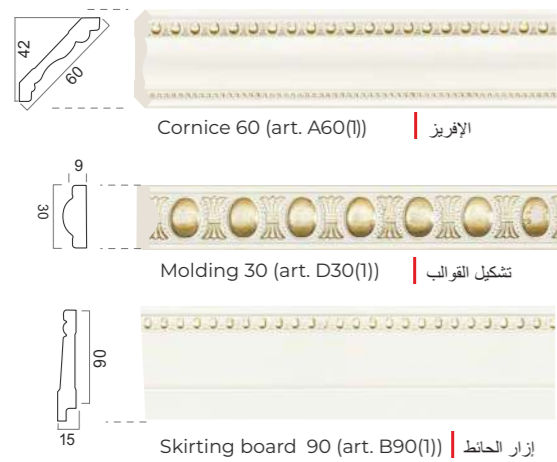

«Ionics» collection | ومجموعة "الأيقونات"