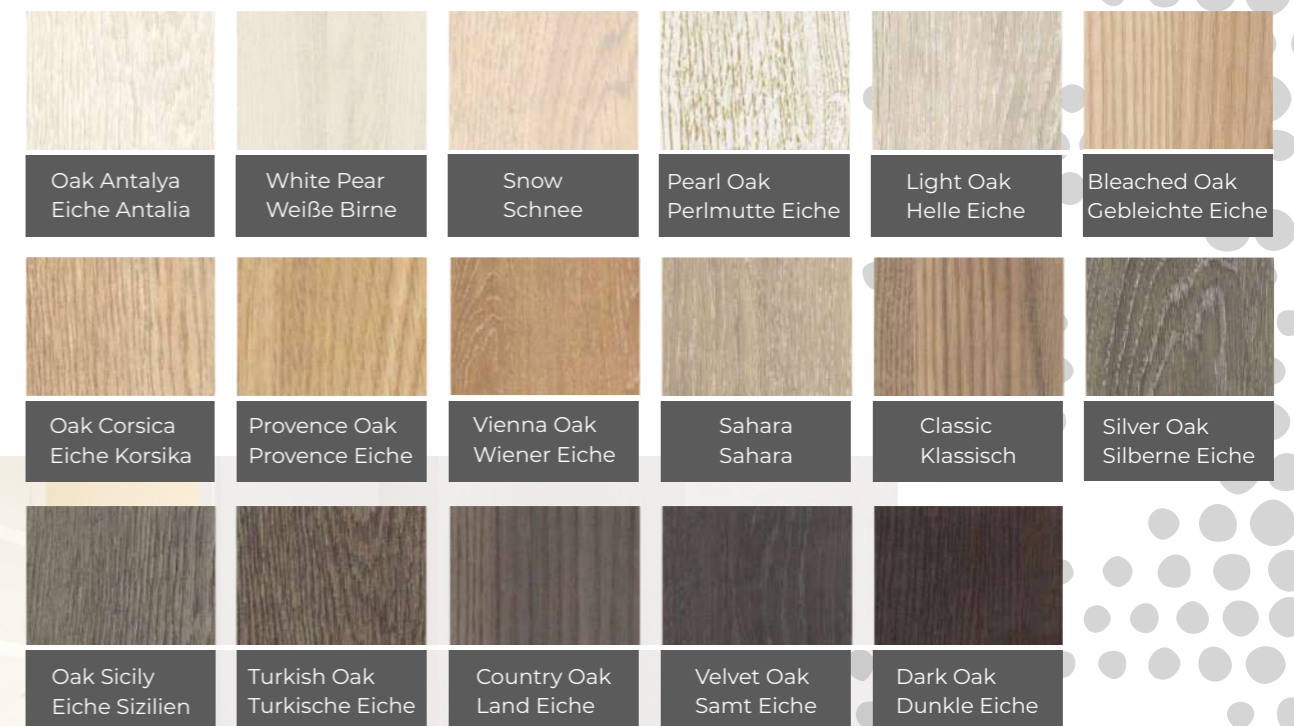

Color options |
Farboptionen: