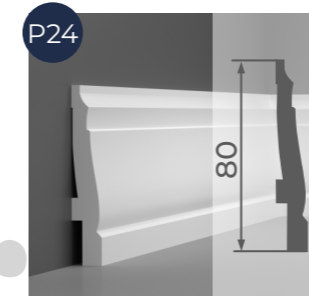

Fußleisten aus Ecopolymer

The material is lightweight and durable at the same time. It provides a constant geometry of the decor elements for the entire service time. Strength and stiffness guarantee impact resistance.

Das Material ist leicht und gleichzeitig langlebig. Es sorgt für eine konstante Geometrie der Dekorelemente für die gesamte Servicezeit. Festigkeit und Steifheit garantieren Schlagfestigkeit.