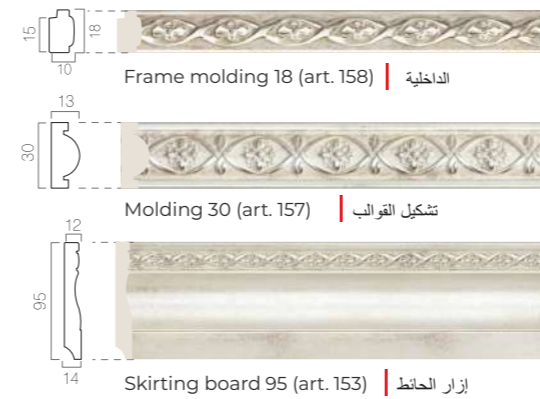

«Ionics» collection | ومجموعة "الأيقونات"

«Hermitage» collection | مجموعة "الإرميتاج"

Collection «Antique»

It consists of noble shades of metal (silver, platinum, gold, copper, bronze) and ornate oriental patterns. It blends harmoniously with modern interiors and designed to make them look luxury.

مجموعة "أنتيك" على الرغم من كثرة الظلال الراقية للمعادن (الفضة، البلاتين، الذهب، النحاس والبرونز) والزخارف الشرقية المنمقة، فإن المجموعة تتميز بشكل متناعم مع تصميمات الديكور الداخلية الحديثة، وهي مصممة لجعلها أكثر ثراء من الناحية البصرية.