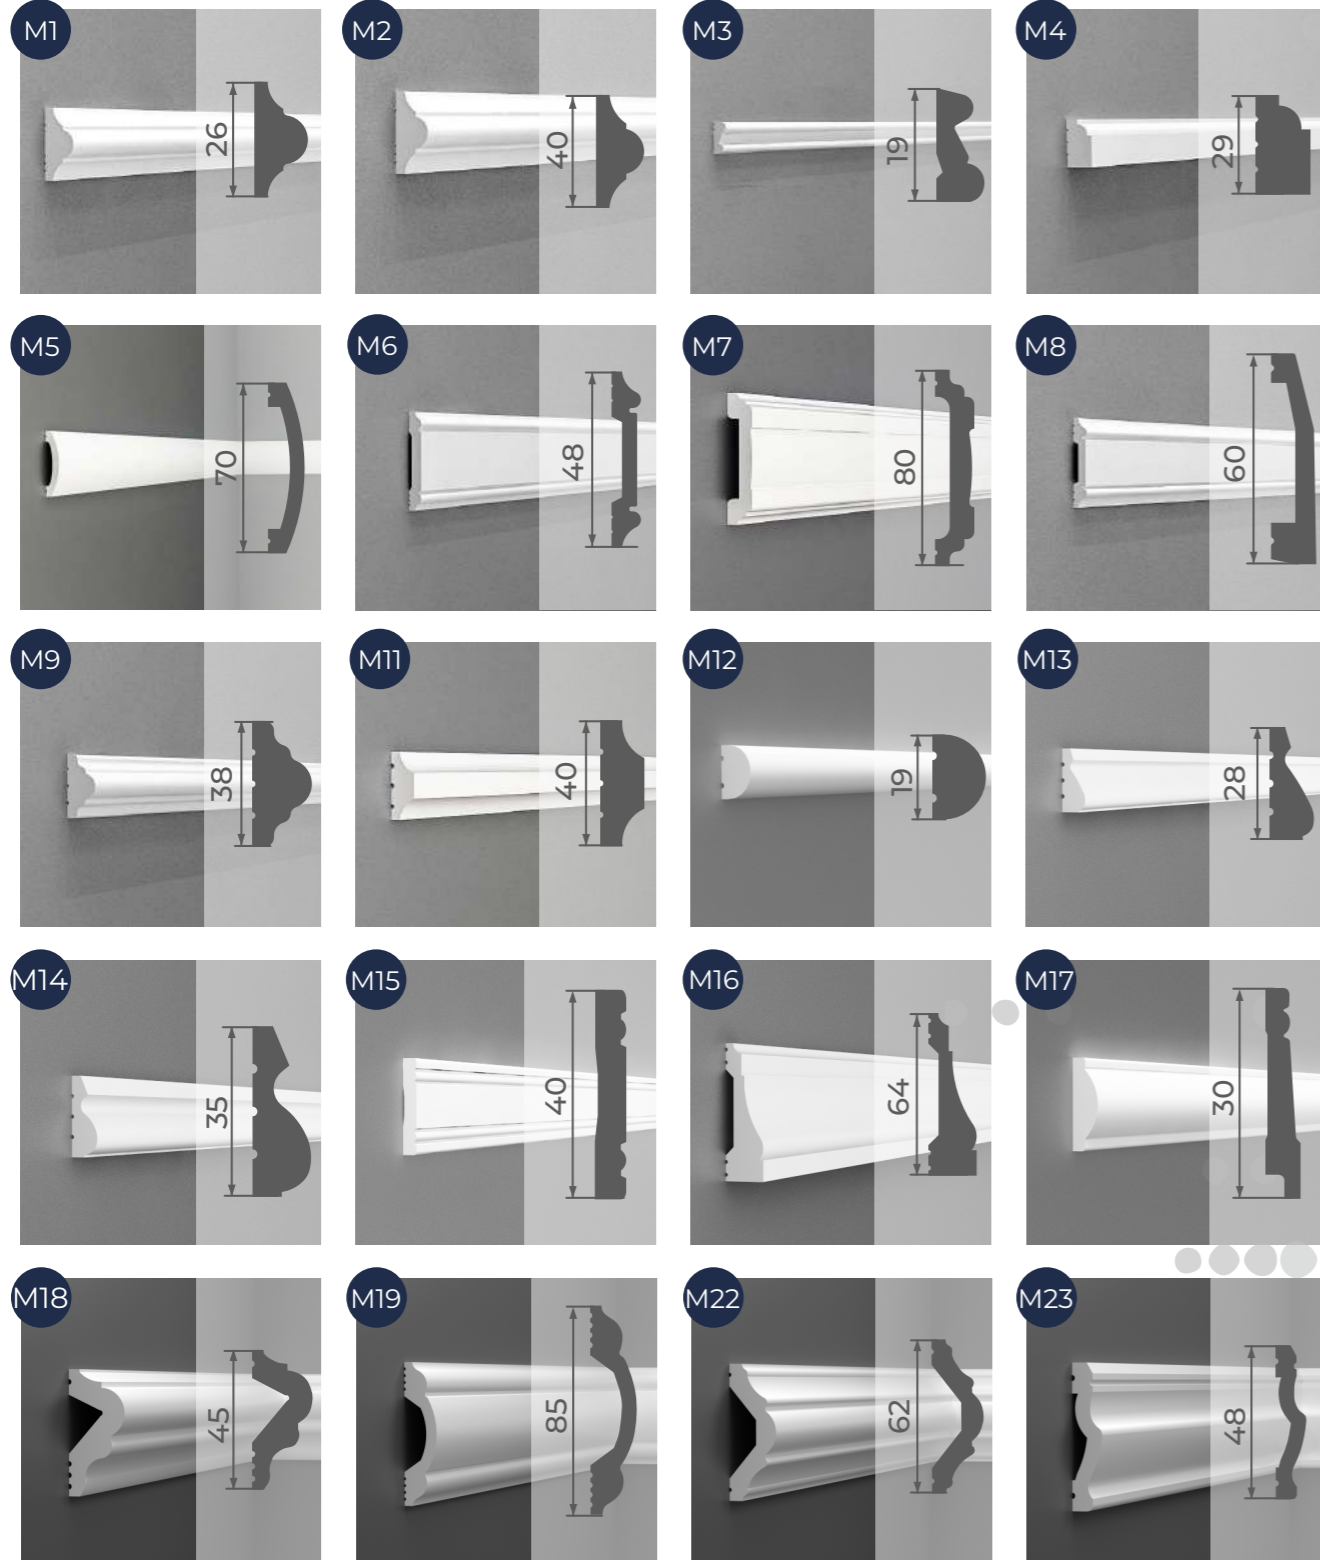

Ecopolymer-Deckenvorhangstangen sind universelle und unersetzliche Elemente jedes Interieurs.

HxW, mm | HxB, mm

2000 mm

HxW, mm | HxB, mm

2000 mm

Cornices and moldings
for concealed lighting

Deckenvorhangstangen
und Leisten
für versteckte Beleuchtung

HxW, mm | HxB, mm

2000 mm

MDF skirting boards MDF-Fußleisten

UK Floor baseboards – are indispensable details of interior decor

- Production material – high-quality MDF
- Coating – special finishing cover-up of white color for painting
- Possibility to use any kind of paint
- Length of items – 2400 mm
- Simple installation, not requiring the help of specialists
- Universality: suitable for any type of interior from classic to hi-tech

DE Fußleisten und Einfaßleisten – ein unverzichtbarer Bestandteil der Inneneinrichtung.

- Produktionsmaterial – hochwertiges MDF
- Bedeckung – weißer Speziallack für Farbauftrag
- Fähigkeit, jede Art von Farbe zu nehmen
- Länge der Produkte – 2400 mm
- Einfache Installation ohne Experthilfe
- Universalität: geeignet für jede Art von Innenraum von Klassik bis High-Tech