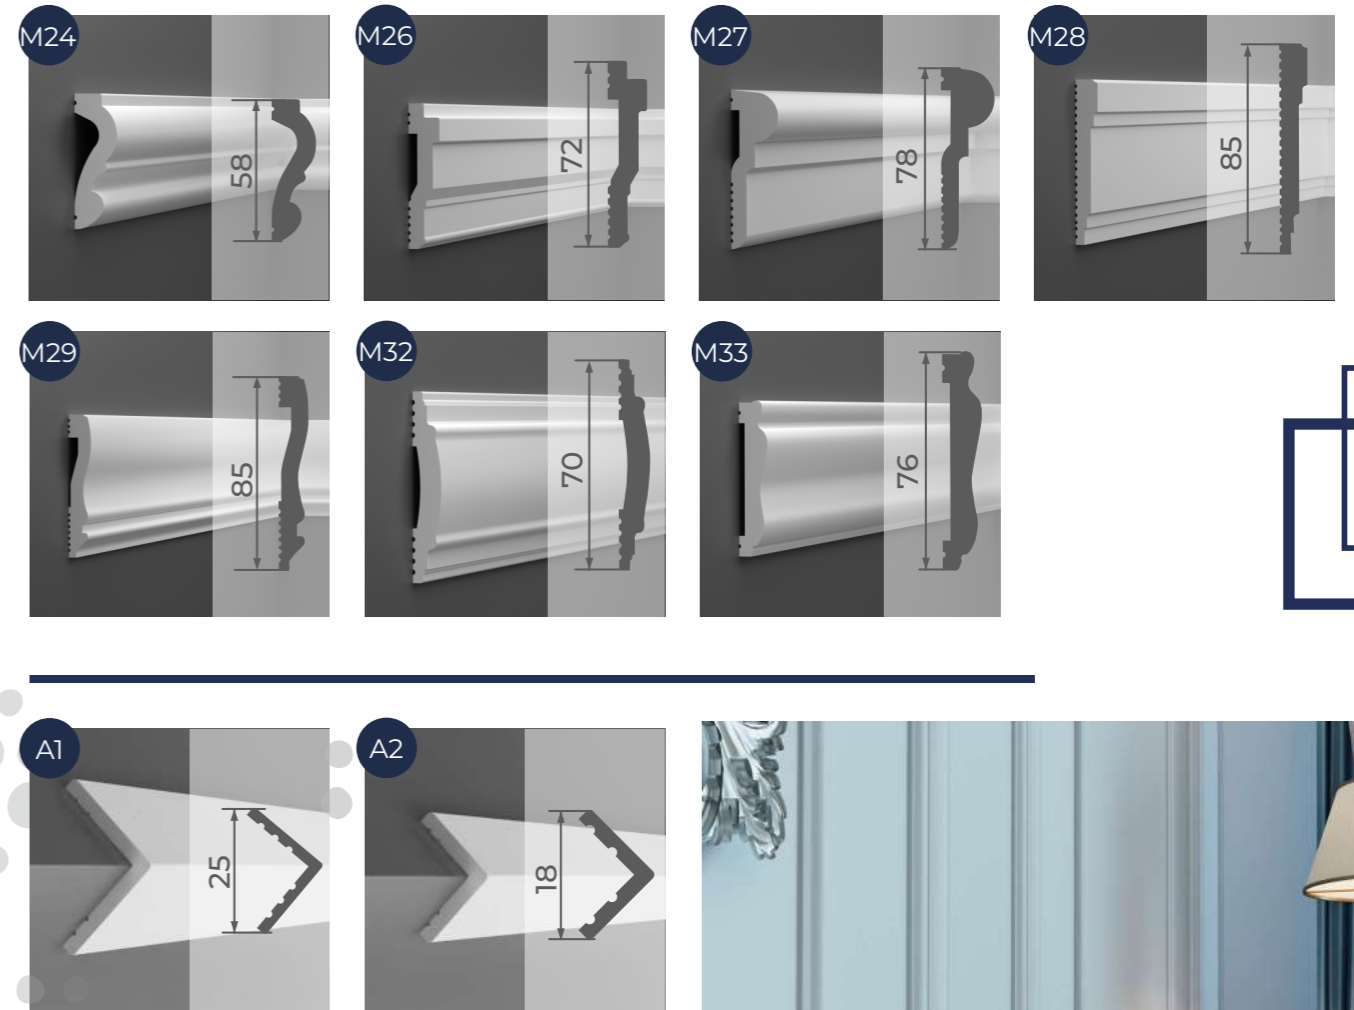

Ecopolymer-Deckenvorhangstangen sind universelle und unersetzliche Elemente jedes Interieurs.

HxW, mm | HxB, mm

2000 mm

HxW, mm | HxB, mm

2000 mm

Cornices and moldings
for concealed lighting

Deckenvorhangstangen
und Leisten
für versteckte Beleuchtung

HxW, mm | HxB, mm

2000 mm

MDF skirting boards MDF-Fußleisten

UK Floor baseboards – are indispensable details of interior decor

- Production material – high-quality MDF
- Coating – special finishing cover-up of white color for painting
- Possibility to use any kind of paint
- Length of items – 2400 mm
- Simple installation, not requiring the help of specialists
- Universality: suitable for any type of interior from classic to hi-tech

DE Fußleisten und Einfaßleisten – ein unverzichtbarer Bestandteil der Inneneinrichtung.

- Produktionsmaterial – hochwertiges MDF
- Bedeckung – weißer Speziallack für Farbauftrag
- Fähigkeit, jede Art von Farbe zu nehmen
- Länge der Produkte – 2400 mm
- Einfache Installation ohne Experthilfe
- Universalität: geeignet für jede Art von Innenraum von Klassik bis High-Tech