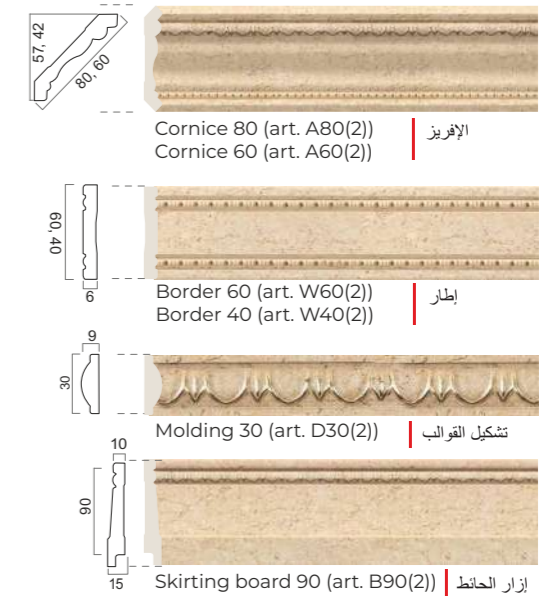

«Travertin» collection

represented in unique and exquisite shades of stone: Sapphire, Onix, Opal, Marble, Quartz, Topaz

تعرض مجموعة "ترافيرتين" في ظلال رائعة وفريدة من نوعها من الحجارة الملونة