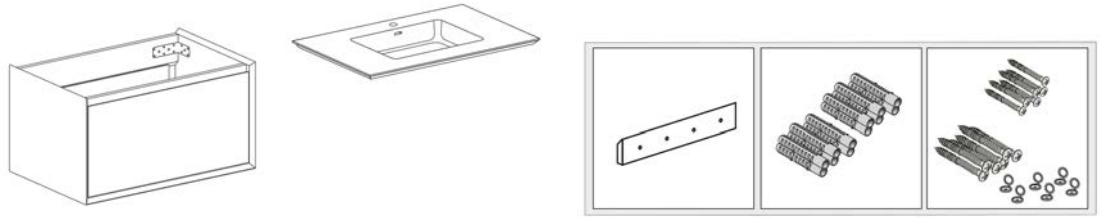

# BEFESTIGUNGSSYSTEME BADMÖBEL

DE EN FR IT

FIXING SYSTEMS FOR BATHROOM FURNITURE  
SYSTÈMES DE FIXATION MEUBLES DE SALLE DE BAINS  
SISTEMI DI FISSAGGIO ARREDO BAGNO

 **BERNSTEIN**  
Badshop

MONTAGEANLEITUNG - III / 2020

ASSEMBLY INSTRUCTIONS / NOTICE DE MONTAGE / ISTRUZIONI DI MONTAGGIO

System 1  
 System 1  
 Système 1  
 Sistema 1

System 2  
 System 2  
 Système 2  
 Sistema 2

System 3  
System 3  
Système 3  
Sistema 3