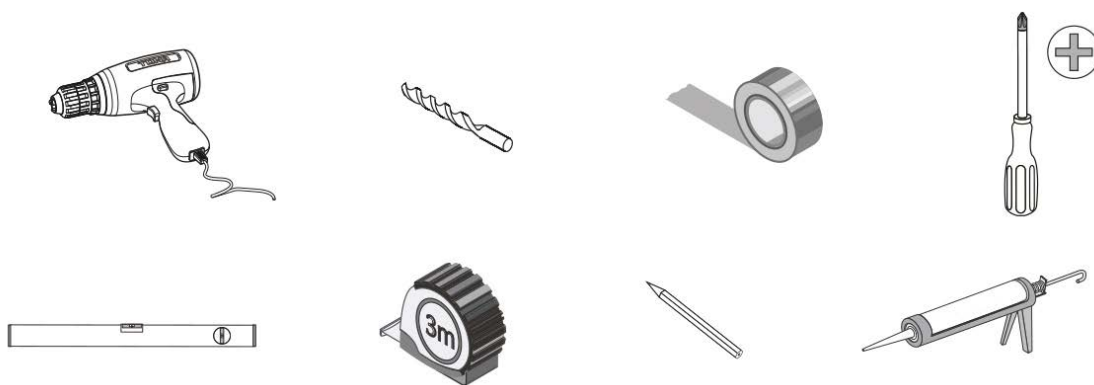

# BEFESTIGUNGSSYSTEME BADMÖBEL

DE EN FR IT

FIXING SYSTEMS FOR BATHROOM FURNITURE  
SYSTÈMES DE FIXATION MEUBLES DE SALLE DE BAINS  
SISTEMI DI FISSAGGIO ARREDO BAGNO

 **BERNSTEIN**  
Badshop

MONTAGEANLEITUNG - III / 2020