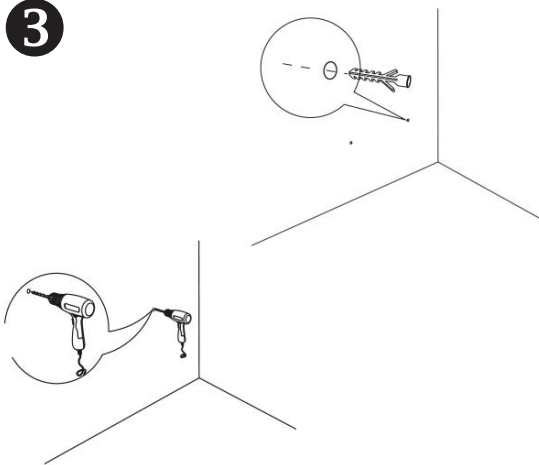

System 3
System 3
Système 3
Sistema 3

1

2

3

4

5