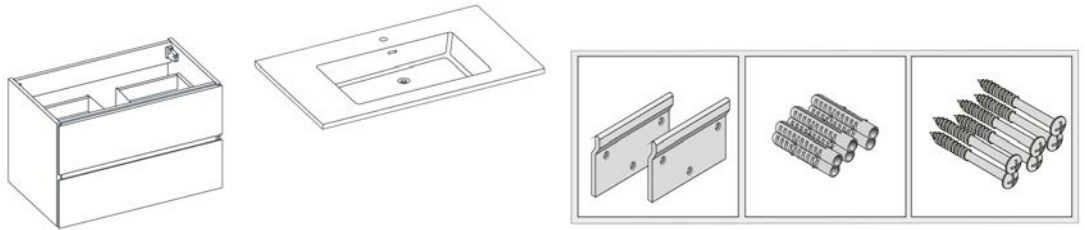

# BEFESTIGUNGSSYSTEME BADMÖBEL

DE EN FR IT

FIXING SYSTEMS FOR BATHROOM FURNITURE  
SYSTÈMES DE FIXATION MEUBLES DE SALLE DE BAINS  
SISTEMI DI FISSAGGIO ARREDO BAGNO

 **BERNSTEIN**  
Badshop

MONTAGEANLEITUNG - III / 2020

ASSEMBLY INSTRUCTIONS / NOTICE DE MONTAGE / ISTRUZIONI DI MONTAGGIO

System 1  
 System 1  
 Système 1  
 Sistema 1

System 2  
 System 2  
 Système 2  
 Sistema 2

System 3  
System 3  
Système 3  
Sistema 3