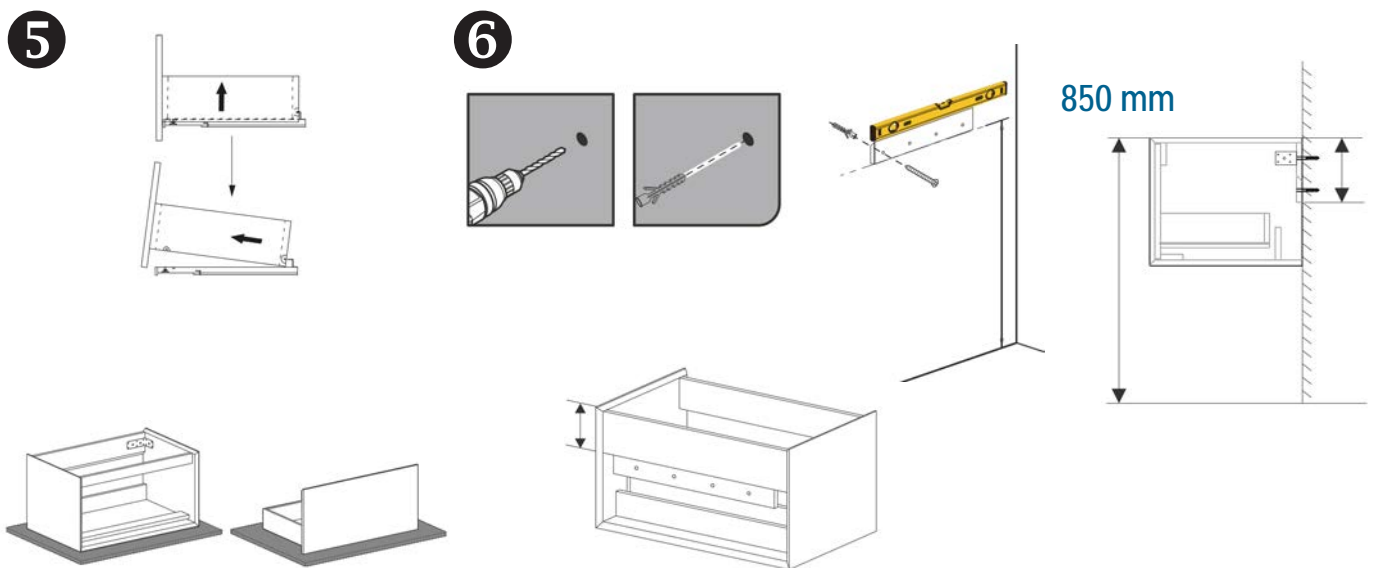

System 2
System 2
Système 2
Sistema 2