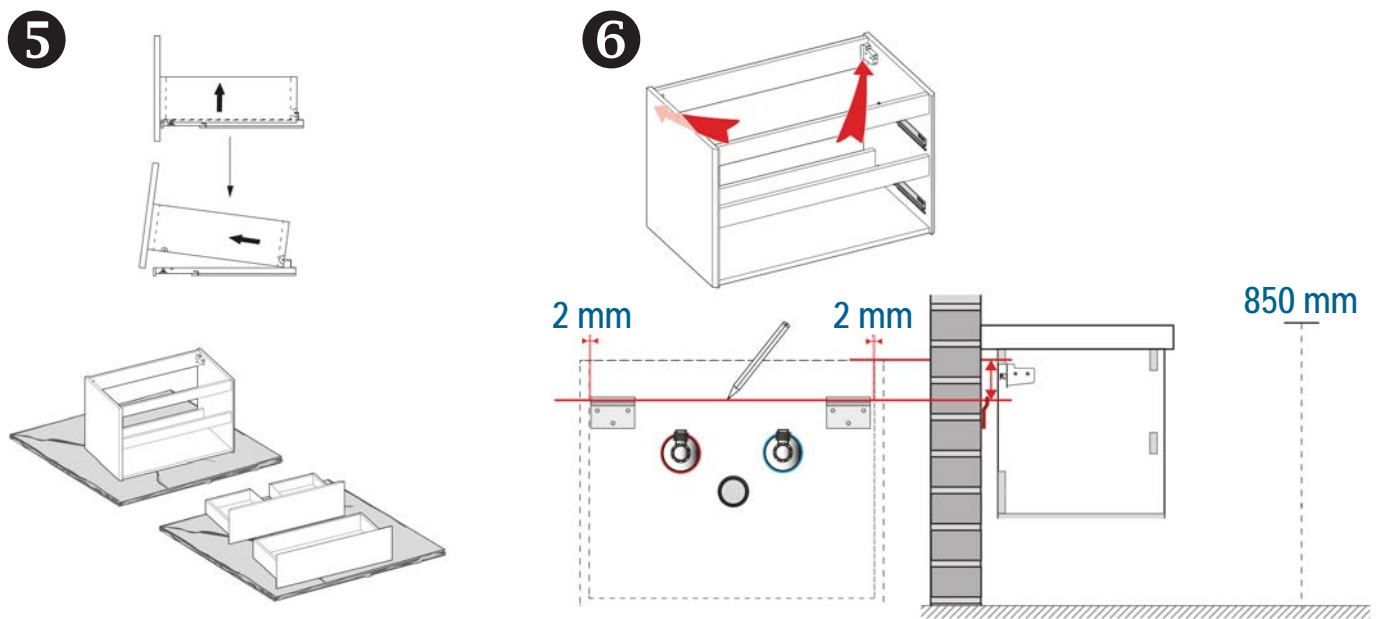

System 1
System 1
Système 1
Sistema 1