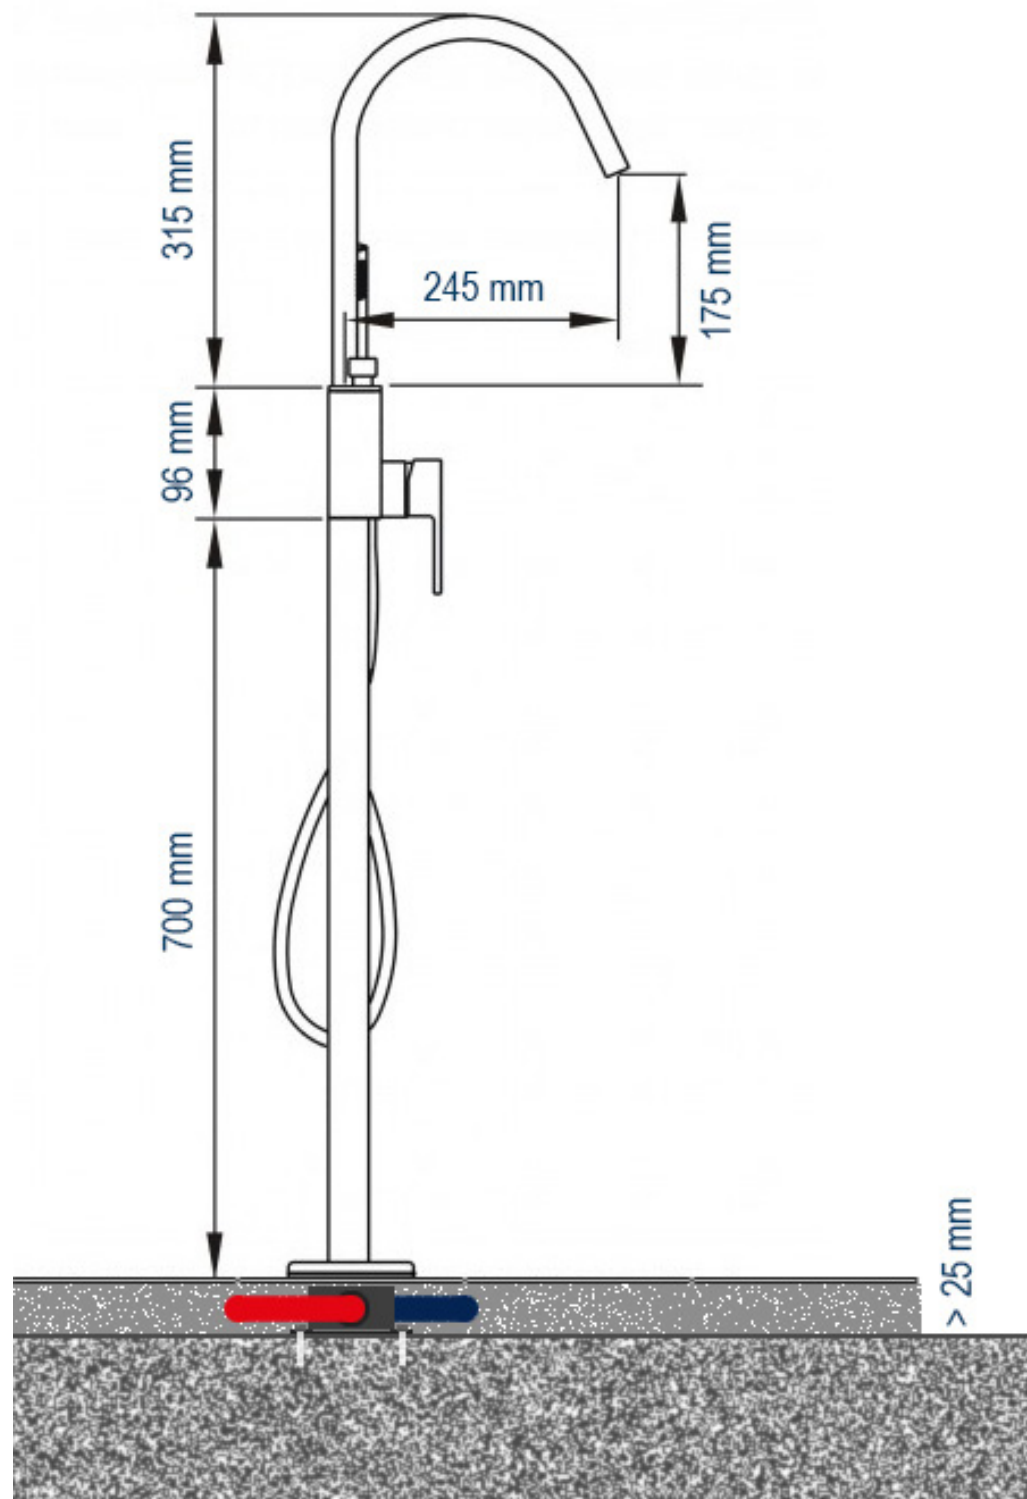

Standarmatur NT3311

Freestanding Bath Tap NT3311

Robinet mitigeur NT3311

Rubinetteria design NT3311

DE EN FR IT

BERNSTEIN

MONTAGEANLEITUNG - IV / 2019

ASSEMBLY INSTRUCTIONS / NOTICE DE MONTAGE / ISTRUZIONI DI MONTAGGIO