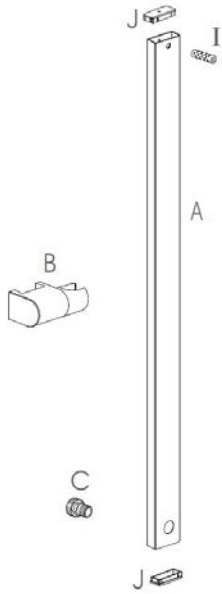

DUSCHSTANGE NT127B

SHOWER BAR NT127B

BARRE DE DOUCHE NT127B

BARRA DEL DOCCIA NT127B

DE EN FR IT

BERNSTEIN 

MONTAGEANLEITUNG - I / 2018

ASSEMBLY INSTRUCTIONS / NOTICE DE MONTAGE / ISTRUZIONI DI MONTAGGIO

DUSCHSTANGE MIT WANDANSCHLUSSBOGEN
 SHOWER BAR WITH WALL CONNECTOR
 BARRE DE DOUCHE AVEC CONNECTEUR MURAL
 ASTA DOCCIA CON MONTAGGIO A PARETE

Brause und Schlauch sind nicht im Lieferumfang enthalten!
 Handshower and shower hose not included!
 La douche et le tuyau ne sont pas inclus!
 Doccino e flessibile non inclusi!