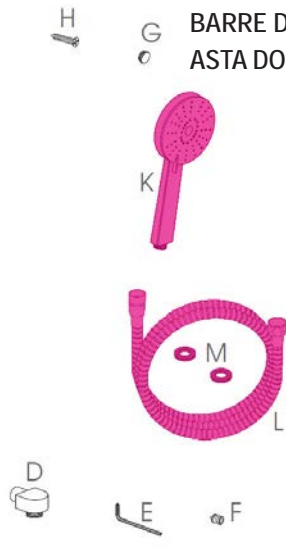

DUSCHSTANGE NT127B

SHOWER BAR NT127B

BARRE DE DOUCHE NT127B

BARRA DEL DOCCIA NT127B

DE EN FR IT

BERNSTEIN 

MONTAGEANLEITUNG - I / 2018

ASSEMBLY INSTRUCTIONS / NOTICE DE MONTAGE / ISTRUZIONI DI MONTAGGIO

DUSCHSTANGE MIT WANDANSCHLUSSBOGEN
 SHOWER BAR WITH WALL CONNECTOR
 BARRE DE DOUCHE AVEC CONNECTEUR MURAL
 ASTA DOCCIA CON MONTAGGIO A PARETE

Brause und Schlauch sind nicht im Lieferumfang enthalten!
 Handshower and shower hose not included!
 La douche et le tuyau ne sont pas inclus!
 Doccino e flessibile non inclusi!