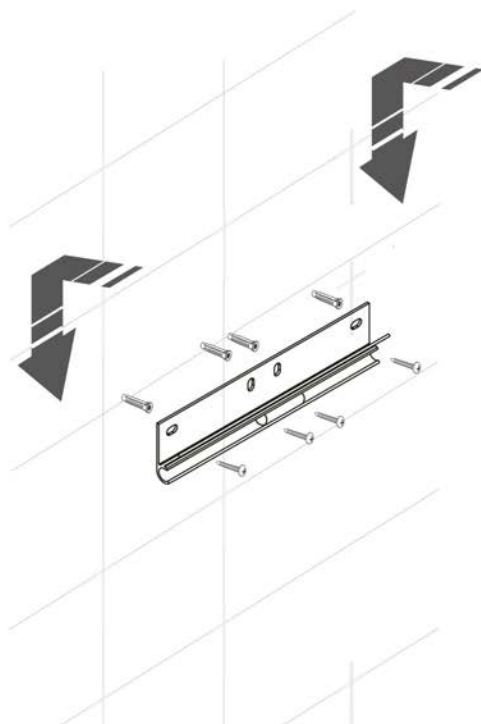

Ovaler SPIEGEL 8144, horizontal oder vertikal montierbar

DE EN FR IT

Oval MIRROR 8144, can be mounted horizontally or vertically
MIROIR ovale 8144, montage possible à l'horizontale ou à la verticale
SPECCHIO ovale 8144, montaggio orizzontale o verticalmente

BERNSTEIN
Badshop

MONTAGEANLEITUNG - III / 2021

ASSEMBLY INSTRUCTIONS / NOTICE DE MONTAGE / ISTRUZIONI DI MONTAGGIO

Benötigte Werkzeuge
Required tools
Les outils nécessaires
Strumenti necessari

400 mm x 600 mm x 32 mm

550 mm x 1000 mm x 32 mm
600 mm x 1200 mm x 32 mm