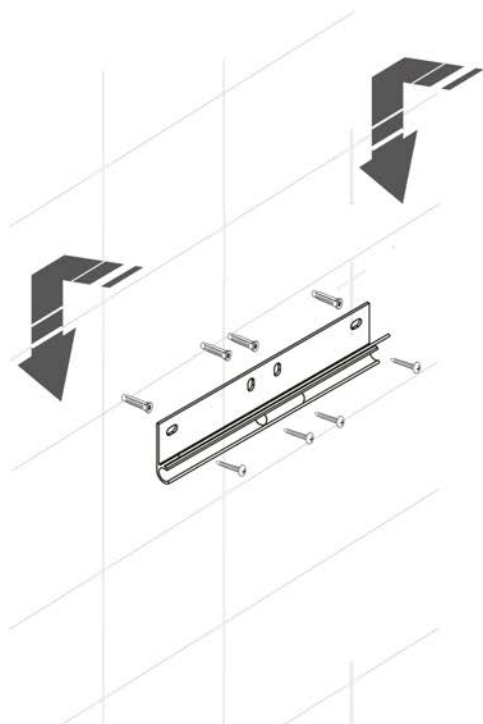

Runder SPIEGEL 8232

Round MIRROR 8232
MIROIR rond 8232
SPECCHIO rotondo 8232

DE EN FR IT

BERNSTEIN
Badshop

MONTAGEANLEITUNG - III / 2021

ASSEMBLY INSTRUCTIONS / NOTICE DE MONTAGE / ISTRUZIONI DI MONTAGGIO

Benötigte Werkzeuge
Required tools
Les outils nécessaires
Strumenti necessari

Ø 600 mm x 32 mm

Ø 800 mm x 32 mm
Ø 1000 mm x 32 mm