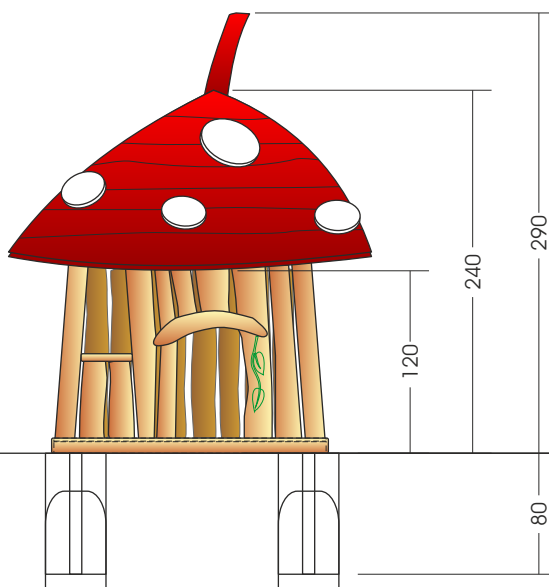

7.07.01. „Pilzhäuschen“

Alle Maße soweit nicht anders angegeben in cm.

M 1:50

Bedingt durch den besonderen Wuchs der Robinie und die natürliche Verarbeitung handelt es sich bei allen angegebenen Maßen um ZIRKA-WERTE! Wir behalten uns technische Änderungen vor. Maße vor Ort prüfen! Spielgeräte werden nach der DIN EN 1176 gefertigt. Für den Lieferumfang ist der Angebotstext maßgeblich.

Maße gesamt:	ca. 240 x 240 x 290 (370) cm (L, B, H [H mit Eingrabetiefe])
Platzbedarf mit Fallraum:	ca. 5,4 x 5,4 m
Fallschutzbelag:	Oberboden, Rasen
Fundamente:	4 St. je 40 x 40 x 80 cm (L, B, T)
Montage und Einbau:	2 Pers./ca. 4 Std.
Gewicht:	gesamt ca. 650 kg
Vorgesehene Altersgruppe:	ab ca. 2 Jahren

Ansicht:

Draufsicht: